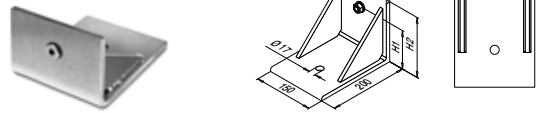

Zinc	Voor RVS bekleding		
OUTDOOR	H	B	
10.6734.107.20	136	78	1

MOD: 6735

Zinc	Voor RVS bekleding		
OUTDOOR	H	B	
10.6735.107.20	136	78	1

Gebruik zonder bekleding

MOD: 6922

ABS			
OUTDOOR			
24.6922.007.36		10	

EASY GLASS® 3KN - Montageplaten voor zijmontage

MOD: 6954

Verzinkt	H1	H2	H3	
19.6954.250.15	250	120	20	1
19.6954.340.15	340	210	20	1

MOD: 6955

Verzinkt	H	H1	H2	
19.6955.125.15	15	75	125	1
19.6955.175.15	15	130	175	1