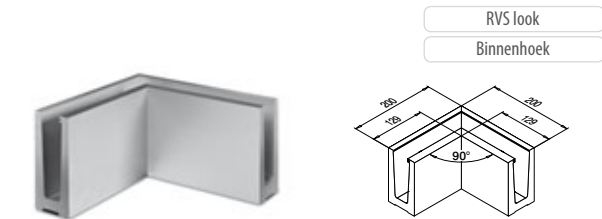

GOEDKEURING
VOLGENS BOUWBESLUIT
NEN 6702

Easy Glass® 3kN: Voor de publieke en commerciële sector.

Mod: 6908 en 6907 - vloerprofielen voor top- en zijmontage.

Of het nu gaat om winkels, musea of kantoren: met de nieuwe Easy Glass® 3kN serie voor top- en zijmontage van Q-railing geeft u elk gebouw een prachtige en tegelijkertijd zeer veilige blikvanger. Dit extra stevige en voordelige glasrailingsysteem is erg makkelijk te monteren dankzij de innovatieve Safety Wedge-montage. Bovendien is Easy Glass® 3kN voorzien van een praktisch waterafvoersysteem. Ook kunt u kiezen voor bekleding van de buitenzijde van het basisprofiel. Mooi, veilig, compleet en heel erg easy! Easy Glass® 3kN Top mount en Side mount is verkrijgbaar voor glasdikten van 19 tot 31,52 mm.

EASY GLASS® 3KN - Vloerprofiel voor topmontage

Aluminium - RVS look

MOD: 6908

Aluminium			
OUTDOOR			
16.6908.000.18	QS-73 269 / QS-74 265		L = 2500 mm

MOD: 6907

	T	
19.6907.019.00	19	L = 2500 mm
19.6907.021.00	20,76 (10 - 0,76 - 10)	L = 2500 mm
19.6907.022.00	21,52 (10 - 1,52 - 10)	L = 2500 mm
19.6907.024.00	24,76 (12 - 0,76 - 12)	L = 2500 mm
19.6907.025.00	25	L = 2500 mm
19.6907.026.00	25,52 (12 - 1,52 - 12)	L = 2500 mm
19.6907.032.00	31,52 (15 - 1,52 - 15)	L = 2500 mm

EASY GLASS® 3KN - Verbinders voor topmontage

RVS look

Binnenhoek

MOD: 6313

Aluminium	
OUTDOOR	
16.6313.008.18	1

RVS look

Buitenhoek

MOD: 6314