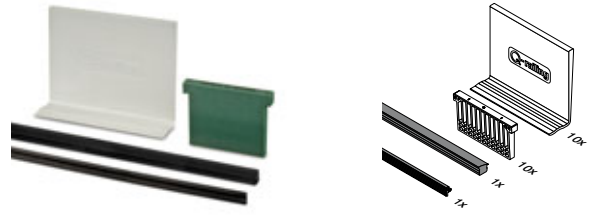

31,52

L = 2500 mm

EASY GLASS® 3KN - Montageplaten voor topmontage

MOD: 6957

Verzinkt

19.6957.200.15

QS-507 268

1

EASY GLASS® 3Kn - Vloerprofiel voor zijmontage

Aluminium - RVS look

MOD: 6907

Aluminium			
OUTDOOR			
16.6907.000.18	QS-73 269 / QS-74 265		L = 2500 mm

MOD: 6907

	T	
19.6907.019.00	19	L = 2500 mm
19.6907.021.00	20,76 (10 - 0,76 - 10)	L = 2500 mm
19.6907.022.00	21,52 (10 - 1,52 - 10)	L = 2500 mm
19.6907.024.00	24,76 (12 - 0,76 - 12)	L = 2500 mm
19.6907.025.00	25	L = 2500 mm
19.6907.026.00	25,52 (12 - 1,52 - 12)	L = 2500 mm
19.6907.032.00	31,52 (15 - 1,52 - 15)	L = 2500 mm