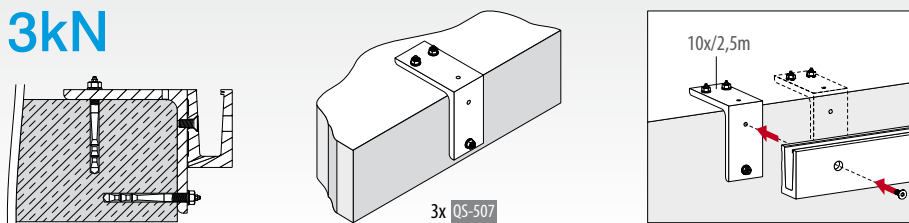

Q-INFO MOD: 6957