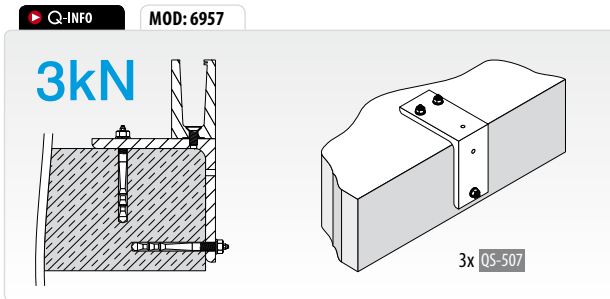

31,52

L = 2500 mm

EASY GLASS® 3KN - Montageplaten voor topmontage

MOD: 6957

Verzinkt

19.6957.200.15

QS-507 268

1