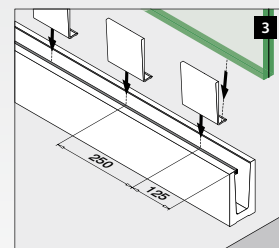

Q-INFO MOD: 6908