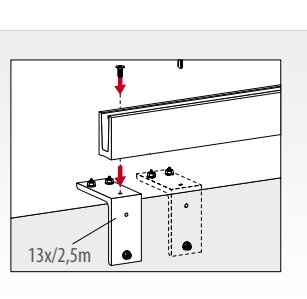

31,52

L = 2500 mm

EASY GLASS® 3KN - Montageplaten voor topmontage

MOD: 6957

Verzinkt

19.6957.200.15

QS-507 268

1