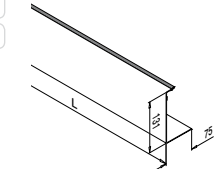

MOD: 6735

Aluminium			
OUTDOOR	H	B	
16.6735.007.18	130	75	1

Bekleding voorzijde

MOD: 6920

304			
INDOOR			
13.6920.007.12		L = 2500 mm	

RVS look
Bekleding voorzijde

MOD: 6920

Aluminium			
OUTDOOR			
16.6920.007.18		L = 2500 mm	