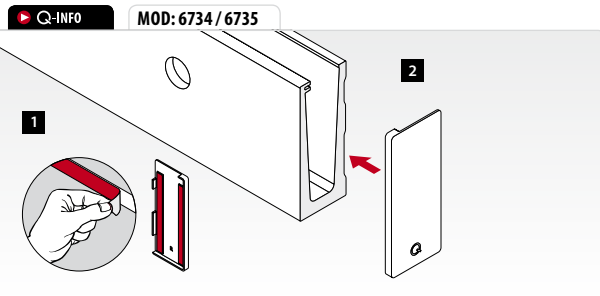

Zinc	Voor RVS bekleding		
OUTDOOR	H	B	
10.6734.107.20	136	78	1

MOD: 6735

Zinc	Voor RVS bekleding		
OUTDOOR	H	B	
10.6735.107.20	136	78	1

Gebruik zonder bekleding

MOD: 6922

ABS			
OUTDOOR			
24.6922.007.36		10	