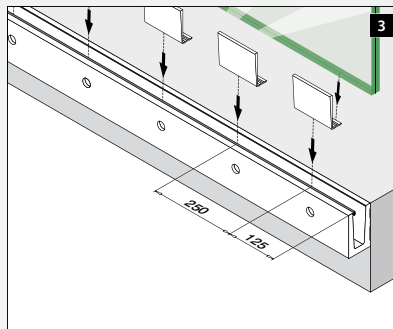

Q-INFO

MOD: 6907

Mogelijke toepassingen

1