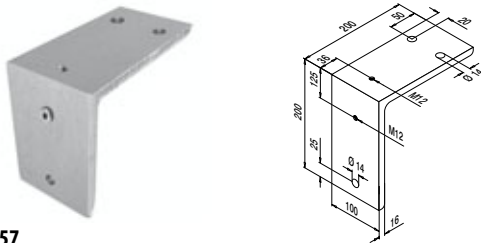

L = 2500 mm

13.6921.218.12

20,76 - 21,52

L = 2500 mm

13.6921.258.12

24,76 - 25,52

L = 2500 mm

13.6921.328.12

31,52

L = 2500 mm

EASY GLASS® 3KN - Montageplaten voor topmontage

MOD: 6957

Verzinkt

19.6957.200.15

QS-507 268

1