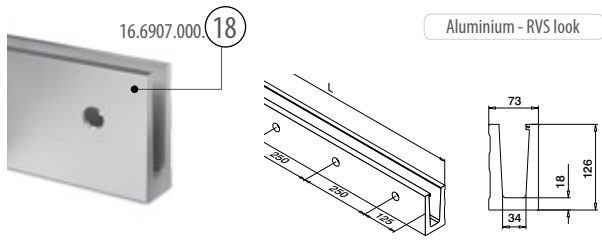

31,52

L = 2500 mm

EASY GLASS® 3KN - Montageplaten voor topmontage

MOD: 6957

Verzinkt

19.6957.200.15

QS-507 268

1

EASY GLASS® 3Kn - Vloerprofiel voor zijmontage

Aluminium - RVS look

MOD: 6907

Aluminium			
OUTDOOR			
16.6907.000.18	QS-73 269 / QS-74 265		L = 2500 mm

MOD: 6907

	T	
19.6907.019.00	19	L = 2500 mm
19.6907.021.00	20,76 (10 - 0,76 - 10)	L = 2500 mm
19.6907.022.00	21,52 (10 - 1,52 - 10)	L = 2500 mm
19.6907.024.00	24,76 (12 - 0,76 - 12)	L = 2500 mm
19.6907.025.00	25	L = 2500 mm
19.6907.026.00	25,52 (12 - 1,52 - 12)	L = 2500 mm
19.6907.032.00	31,52 (15 - 1,52 - 15)	L = 2500 mm