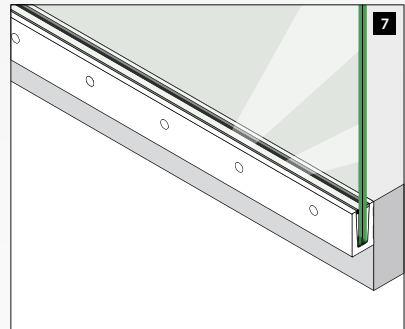

Q-INFO

MOD: 6907

Mogelijke toepassingen

1