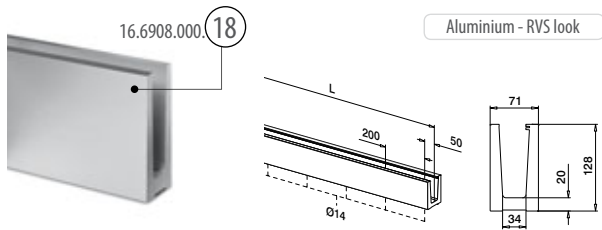

GOEDKEURING
VOLGENS BOUWBESLUIT
NEN 6702

Easy Glass® 3kN: Voor de publieke en commerciële sector.

Mod: 6908 en 6907 - vloerprofielen voor top- en zijmontage.

Of het nu gaat om winkels, musea of kantoren: met de nieuwe Easy Glass® 3kN serie voor top- en zijmontage van Q-railing geeft u elk gebouw een prachtige en tegelijkertijd zeer veilige blikvanger. Dit extra stevige en voordelige glasrailingsysteem is erg makkelijk te monteren dankzij de innovatieve Safety Wedge-montage. Bovendien is Easy Glass® 3kN voorzien van een praktisch waterafvoersysteem. Ook kunt u kiezen voor bekleding van de buitenzijde van het basisprofiel. Mooi, veilig, compleet en heel erg easy! Easy Glass® 3kN Top mount en Side mount is verkrijgbaar voor glasdikten van 19 tot 31,52 mm.

EASY GLASS® 3KN - Vloerprofiel voor topmontage

Aluminium - RVS look

MOD: 6908

Aluminium			
OUTDOOR			
16.6908.000.18	QS-73 269 / QS-74 265		L = 2500 mm

MOD: 6907

	T	
19.6907.019.00	19	L = 2500 mm
19.6907.021.00	20,76 (10 - 0,76 - 10)	L = 2500 mm
19.6907.022.00	21,52 (10 - 1,52 - 10)	L = 2500 mm
19.6907.024.00	24,76 (12 - 0,76 - 12)	L = 2500 mm
19.6907.025.00	25	L = 2500 mm
19.6907.026.00	25,52 (12 - 1,52 - 12)	L = 2500 mm
19.6907.032.00	31,52 (15 - 1,52 - 15)	L = 2500 mm