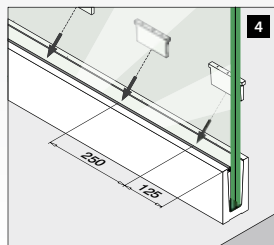

Q-INFO MOD: 6908