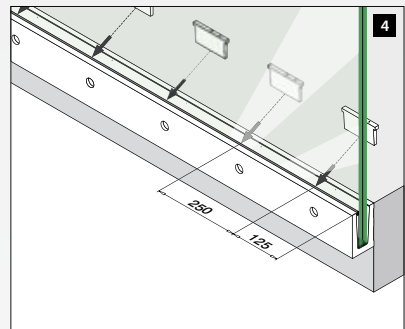

Q-INFO

MOD: 6907

Mogelijke toepassingen

1