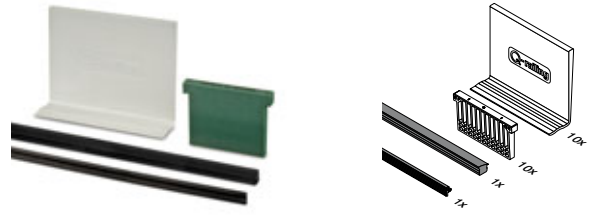

GOEDKEURING
VOLGENS BOUWBESLUIT
NEN 6702

Easy Glass® 3kN: Voor de publieke en commerciële sector.

Mod: 6908 en 6907 - vloerprofielen voor top- en zijmontage.

Of het nu gaat om winkels, musea of kantoren: met de nieuwe Easy Glass® 3kN serie voor top- en zijmontage van Q-railing geeft u elk gebouw een prachtige en tegelijkertijd zeer veilige blikvanger. Dit extra stevige en voordelige glasrailingsysteem is erg makkelijk te monteren dankzij de innovatieve Safety Wedge-montage. Bovendien is Easy Glass® 3kN voorzien van een praktisch waterafvoersysteem. Ook kunt u kiezen voor bekleding van de buitenzijde van het basisprofiel. Mooi, veilig, compleet en heel erg easy! Easy Glass® 3kN Top mount en Side mount is verkrijgbaar voor glasdikten van 19 tot 31,52 mm.

EASY GLASS® 3KN - Vloerprofiel voor topmontage

Aluminium - RVS look

MOD: 6908

Aluminium			
OUTDOOR			
16.6908.000.18	QS-73 269 / QS-74 265		L = 2500 mm

MOD: 6907

	T	
19.6907.019.00	19	L = 2500 mm
19.6907.021.00	20,76 (10 - 0,76 - 10)	L = 2500 mm
19.6907.022.00	21,52 (10 - 1,52 - 10)	L = 2500 mm
19.6907.024.00	24,76 (12 - 0,76 - 12)	L = 2500 mm
19.6907.025.00	25	L = 2500 mm
19.6907.026.00	25,52 (12 - 1,52 - 12)	L = 2500 mm
19.6907.032.00	31,52 (15 - 1,52 - 15)	L = 2500 mm