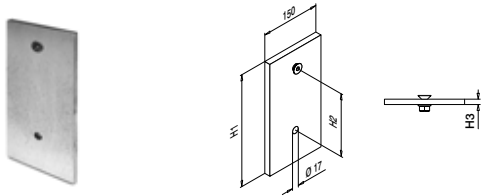

EASY GLASS® 3KN - Montageplaten voor zijmontage

MOD: 6954

Verzinkt	H1	H2	H3	
19.6954.250.15	250	120	20	1
19.6954.340.15	340	210	20	1