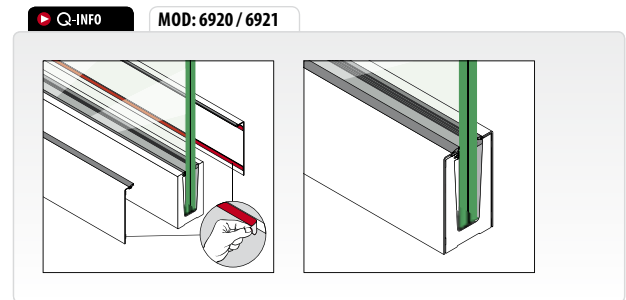

31,52

L = 2500 mm

EASY GLASS® 3KN - Montageplaten voor topmontage

MOD: 6957

Verzinkt

19.6957.200.15

QS-507 268

1

EASY GLASS® 3Kn - Vloerprofiel voor zijmontage

Aluminium - RVS look

MOD: 6907

Aluminium			
OUTDOOR			
16.6907.000.18	QS-73 269 / QS-74 265		L = 2500 mm

MOD: 6907

	T	
19.6907.019.00	19	L = 2500 mm
19.6907.021.00	20,76 (10 - 0,76 - 10)	L = 2500 mm
19.6907.022.00	21,52 (10 - 1,52 - 10)	L = 2500 mm
19.6907.024.00	24,76 (12 - 0,76 - 12)	L = 2500 mm
19.6907.025.00	25	L = 2500 mm
19.6907.026.00	25,52 (12 - 1,52 - 12)	L = 2500 mm
19.6907.032.00	31,52 (15 - 1,52 - 15)	L = 2500 mm