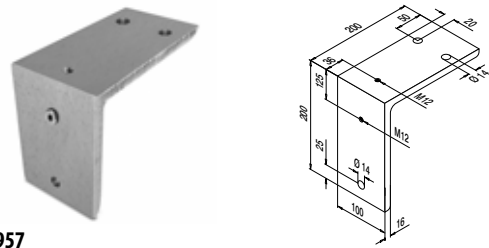

MOD: 6957

Verzinkt		
19.6957.200.15	QS-507	268