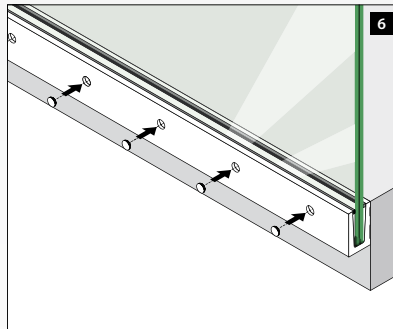

Q-INFO

MOD: 6907

Mogelijke toepassingen

1