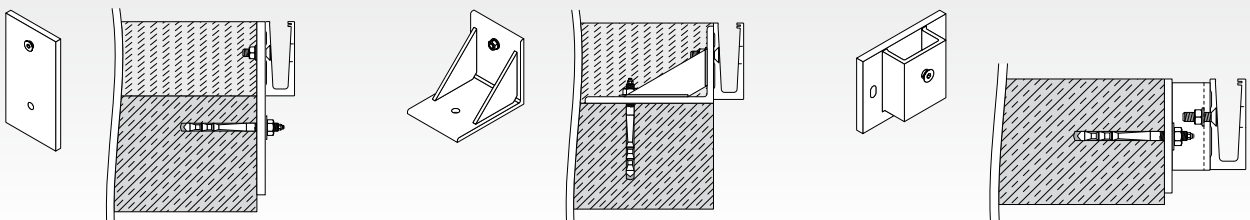

Q-INFO MOD: 6954 / 6955 / 6956