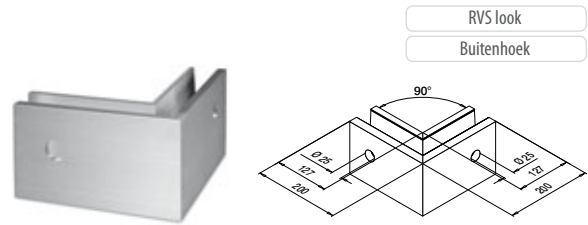

EASY GLASS® 3Kn - Verbinders voor zijmontage

RVS look

Binnenhoek

MOD: 6315

Aluminium	
OUTDOOR	
16.6315.007.18	1

RVS look

Buitenhoek

MOD: 6316

Aluminium	
OUTDOOR	
16.6316.007.18	1

EASY GLASS® 3KN - Eindstukken en bekleding voor zijmontage

RVS look
Gebruik zonder bekleding
Links

MOD: 6734

Aluminium			
OUTDOOR	H	B	
16.6734.007.18	130	75	1

RVS look
Gebruik zonder bekleding
Rechts