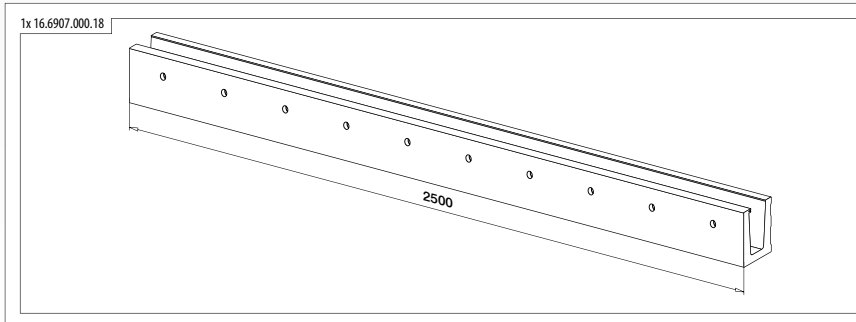

Q-INFO

MOD: 6907

Mogelijke toepassingen

1