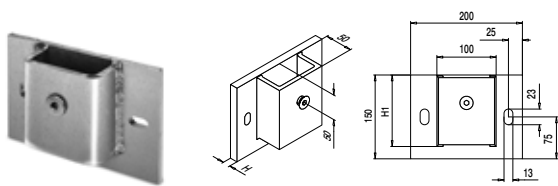

EASY GLASS® 3KN - Montageplaten voor zijmontage

MOD: 6954

Verzinkt	H1	H2	H3	
19.6954.250.15	250	120	20	1
19.6954.340.15	340	210	20	1

MOD: 6955

Verzinkt	H	H1	H2	
19.6955.125.15	15	75	125	1
19.6955.175.15	15	130	175	1