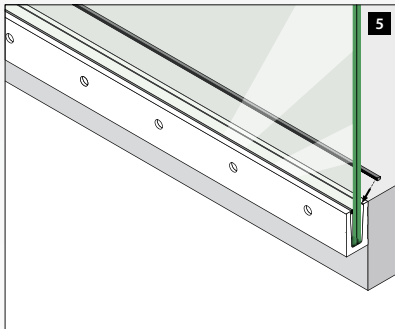

Q-INFO

MOD: 6907

Mogelijke toepassingen

1