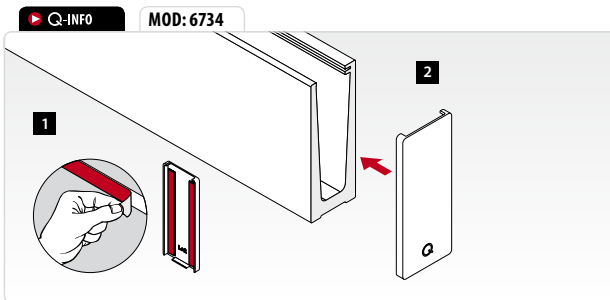

31,52

L = 2500 mm

EASY GLASS® 3KN - Montageplaten voor topmontage

MOD: 6957

Verzinkt

19.6957.200.15

QS-507 268

1