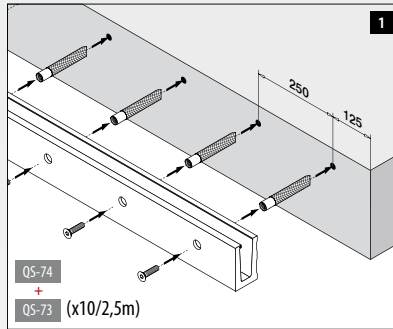

Q-INFO

MOD: 6907

Mogelijke toepassingen

1