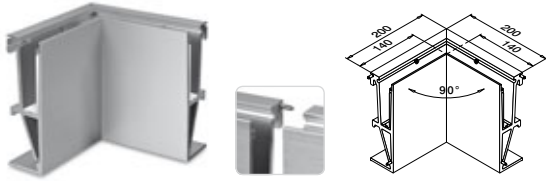

Q-INFO MOD: 6913

Q-INFO MOD: 6315 / 6316

EASY GLASS® EVOLUTION - Verbinders voor zijmontage

Binnenhoek

MOD: 6315

Aluminium

OUTDOOR

16.6315.001.18

1

Buitenhoek

MOD: 6316

Aluminium

OUTDOOR

16.6316.001.18

1

EASY GLASS® EVOLUTION - Eindstukken voor zijmontage