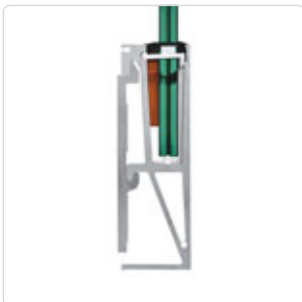

EASY GLASS®
EVO

GOEDKEURING
VOLGENS BOUWBESLUIT
NEN 6702

Easy Glass® Evolution: de evolutie in glasbalustrades.

Mod: 6903 - montageprofiel voor zijmontage.

Easy Glass® Evolution bestaat uit eenvoudig te koppelen units van 2,5 meter, compleet met kunststof glashouder en vloermontageprofiel. Iedere unit is zijdelings én in hoogte verstelbaar. Bovendien zorgen de variabele vulstukken voor het moeiteloos plaatsen van panelen van gehard glas met dikten tussen 12,76 en 21,52 mm. Let vooral op de unieke glasafstandhouders, waarop we patent hebben aangevraagd. Deze vormen een stevige brug tussen de voor- en achterzijde van het profiel en zorgen bovendien voor een gelijke afstand tussen de glaspanelen. Zo wordt het monteren wel heel makkelijk! Totale voormontage- en installatietijd: 2 tot 2,5 uur per meter.

EASY GLASS® EVOLUTION - Vloerprofiel voor zijmontage

Een set bevat:

1 Zijprofiel (1x 2500 mm)

2 Montageprofiel (1x 2500 mm)

MOD: 6903

Aluminium			
OUTDOOR		L	
16.6903.000.18	QS-36 270 / QS-60 268 / QS-61 268	L = 2500 mm	1 set
16.6903.500.18	QS-36 270 / QS-60 268 / QS-61 268	L = 5000 mm	1 set