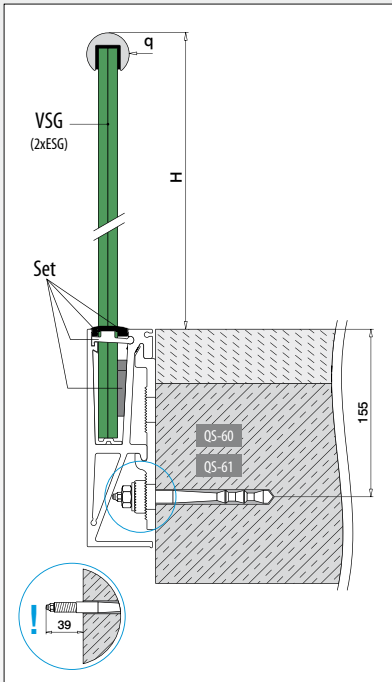

Mogelijke toepassingen

Montage B

Q-Video www.q-railing.com/video