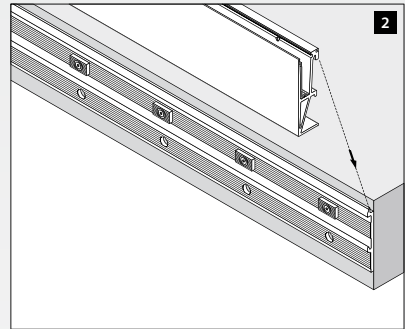

Aluminium

OUTDOOR

16.6735.000.18

1

Q-INFO

Mogelijke toepassingen

Montage A

Q-Video www.q-railing.com/video