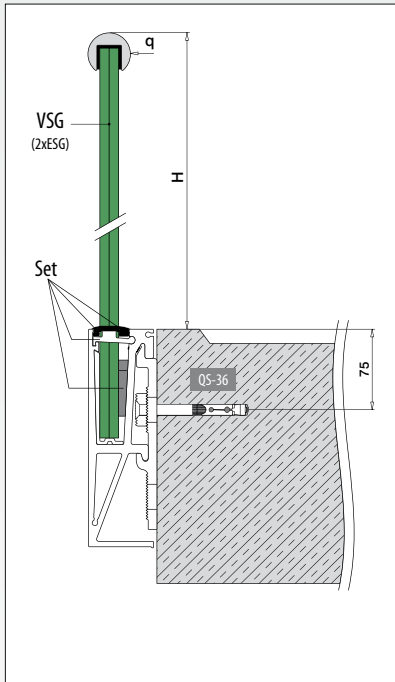

Aluminium

OUTDOOR

16.6735.000.18

1

Q-INFO

Mogelijke toepassingen

Montage A

Q-Video www.q-railing.com/video