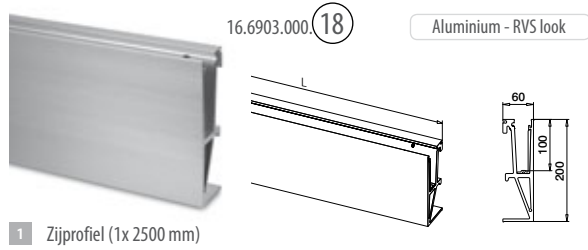

EASY GLASS®
EVO

GOEDKEURING
VOLGENS BOUWBESLUIT
NEN 6702

Easy Glass® Evolution: de evolutie in glasbalustrades.

Mod: 6903 - montageprofiel voor zijmontage.

Easy Glass® Evolution bestaat uit eenvoudig te koppelen units van 2,5 meter, compleet met kunststof glashouder en vloermontageprofiel. Iedere unit is zijdelings én in hoogte verstelbaar. Bovendien zorgen de variabele vulstukken voor het moeiteloos plaatsen van panelen van gehard glas met dikten tussen 12,76 en 21,52 mm. Let vooral op de unieke glasafstandhouders, waarop we patent hebben aangevraagd. Deze vormen een stevige brug tussen de voor- en achterzijde van het profiel en zorgen bovendien voor een gelijke afstand tussen de glaspanelen. Zo wordt het monteren wel heel makkelijk! Totale voormontage- en installatietijd: 2 tot 2,5 uur per meter.

EASY GLASS® EVOLUTION - Vloerprofiel voor zijmontage

Een set bevat:

1 Zijprofiel (1x 2500 mm)

2 Montageprofiel (1x 2500 mm)

MOD: 6903

Aluminium			
OUTDOOR		L	
16.6903.000.18	QS-36 270 / QS-60 268 / QS-61 268	L = 2500 mm	1 set
16.6903.500.18	QS-36 270 / QS-60 268 / QS-61 268	L = 5000 mm	1 set