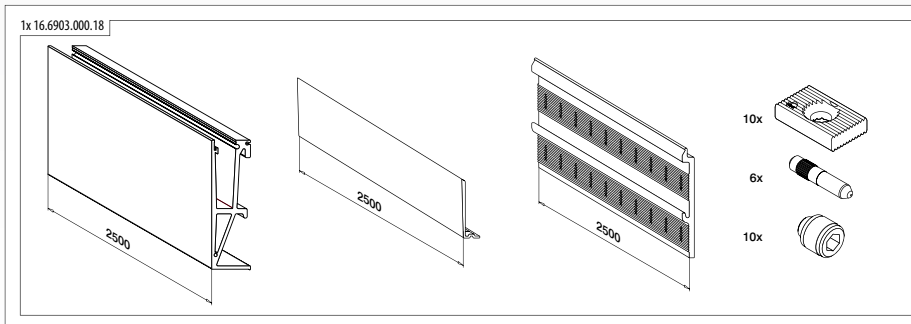

Aluminium

OUTDOOR

16.6735.000.18

1

Q-INFO

Mogelijke toepassingen

Montage A

Q-Video www.q-railing.com/video