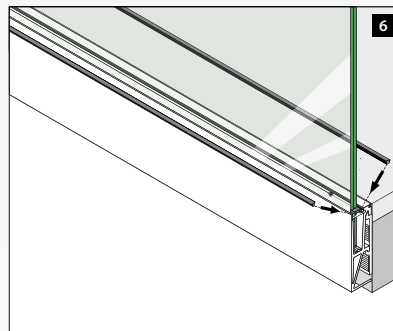

Mogelijke toepassingen

Montage B

Q-Video www.q-railing.com/video