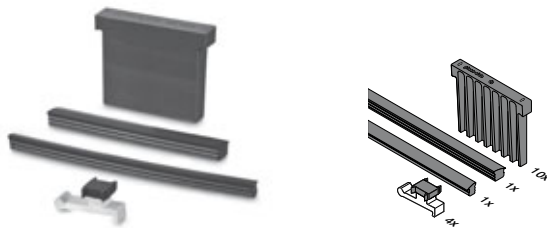

EASY GLASS®
EVO

GOEDKEURING
VOLGENS BOUWBESLUIT
NEN 6702

Easy Glass® Evolution: de evolutie in glasbalustrades.

Mod: 6903 - montageprofiel voor zijmontage.

Easy Glass® Evolution bestaat uit eenvoudig te koppelen units van 2,5 meter, compleet met kunststof glashouder en vloermontageprofiel. Iedere unit is zijdelings én in hoogte verstelbaar. Bovendien zorgen de variabele vulstukken voor het moeiteloos plaatsen van panelen van gehard glas met dikten tussen 12,76 en 21,52 mm. Let vooral op de unieke glasafstandhouders, waarop we patent hebben aangevraagd. Deze vormen een stevige brug tussen de voor- en achterzijde van het profiel en zorgen bovendien voor een gelijke afstand tussen de glaspanelen. Zo wordt het monteren wel heel makkelijk! Totale voormontage- en installatietijd: 2 tot 2,5 uur per meter.

EASY GLASS® EVOLUTION - Vloerprofiel voor zijmontage

Een set bevat:

1 Zijprofiel (1x 2500 mm)

2 Montageprofiel (1x 2500 mm)

MOD: 6903

Aluminium			
OUTDOOR		L	
16.6903.000.18	QS-36 270 / QS-60 268 / QS-61 268	L = 2500 mm	1 set
16.6903.500.18	QS-36 270 / QS-60 268 / QS-61 268	L = 5000 mm	1 set

NEW

MOD: 6903

OUTDOOR	T	
19.6903.012.00	12	L = 2500 mm
19.6903.013.00	12,76	L = 2500 mm
19.6903.014.00	13,52	L = 2500 mm
19.6903.015.00	15	L = 2500 mm
19.6903.017.00	16,76	L = 2500 mm
19.6903.018.00	17,52	L = 2500 mm
19.6903.019.00	19	L = 2500 mm
19.6903.021.00	20,76	L = 2500 mm
19.6903.022.00	21,52	L = 2500 mm