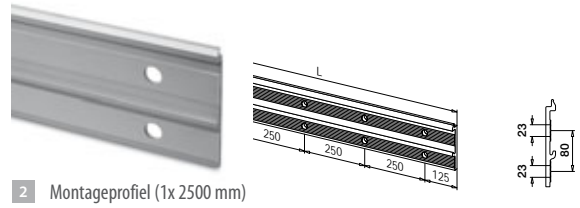

EASY GLASS®
EVO

GOEDKEURING
VOLGENS BOUWBESLUIT
NEN 6702

Easy Glass® Evolution: de evolutie in glasbalustrades.

Mod: 6903 - montageprofiel voor zijmontage.

Easy Glass® Evolution bestaat uit eenvoudig te koppelen units van 2,5 meter, compleet met kunststof glashouder en vloermontageprofiel. Iedere unit is zijdelings én in hoogte verstelbaar. Bovendien zorgen de variabele vulstukken voor het moeiteloos plaatsen van panelen van gehard glas met dikten tussen 12,76 en 21,52 mm. Let vooral op de unieke glasafstandhouders, waarop we patent hebben aangevraagd. Deze vormen een stevige brug tussen de voor- en achterzijde van het profiel en zorgen bovendien voor een gelijke afstand tussen de glaspanelen. Zo wordt het monteren wel heel makkelijk! Totale voormontage- en installatietijd: 2 tot 2,5 uur per meter.

EASY GLASS® EVOLUTION - Vloerprofiel voor zijmontage

Een set bevat:

1 Zijprofiel (1x 2500 mm)

2 Montageprofiel (1x 2500 mm)

MOD: 6903

Aluminium			
OUTDOOR		L	
16.6903.000.18	QS-36 270 / QS-60 268 / QS-61 268	L = 2500 mm	1 set
16.6903.500.18	QS-36 270 / QS-60 268 / QS-61 268	L = 5000 mm	1 set