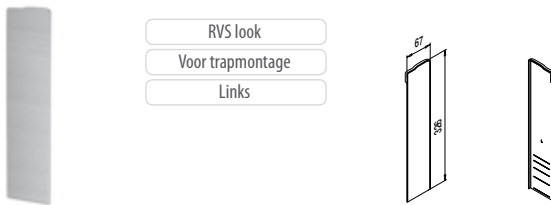

1

Buitenhoek

MOD: 6316

Aluminium

OUTDOOR

16.6316.001.18

1

EASY GLASS® EVOLUTION - Eindstukken voor zijmontage