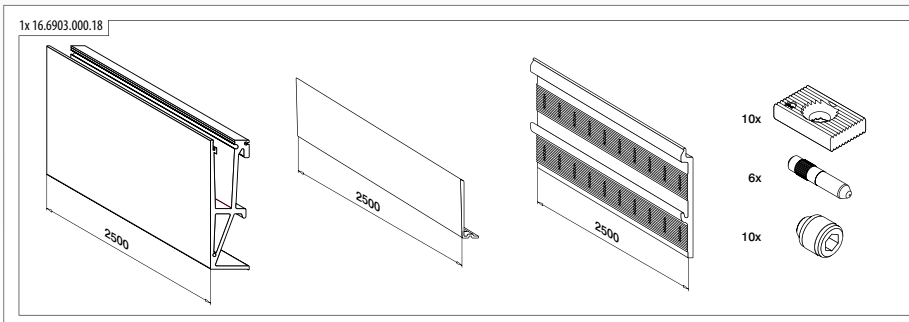

Mogelijke toepassingen

Montage B

Q-Video www.q-railing.com/video