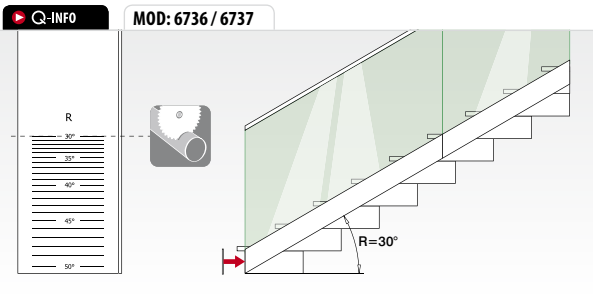

EASY GLASS® EVOLUTION - Verbinders voor zijmontage

MOD: 6315

Aluminium

OUTDOOR

16.6315.001.18

1

MOD: 6316

Aluminium

OUTDOOR

16.6316.001.18

1

EASY GLASS® EVOLUTION - Eindstukken voor zijmontage

MOD: 6736

Aluminium

OUTDOOR

16.6736.001.18

1

MOD: 6737

Aluminium

OUTDOOR

16.6737.001.18

1

MOD: 6734

Aluminium

OUTDOOR

16.6734.000.18

1

MOD: 6735

Aluminium

OUTDOOR

16.6735.000.18

1