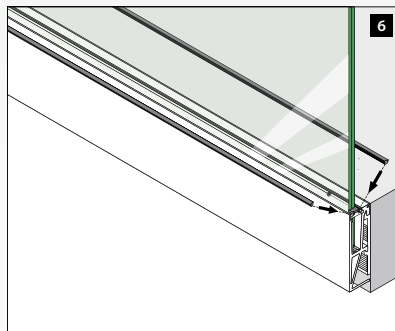

Aluminium

OUTDOOR

16.6735.000.18

1

Q-INFO

Mogelijke toepassingen

Montage A

Q-Video www.q-railing.com/video