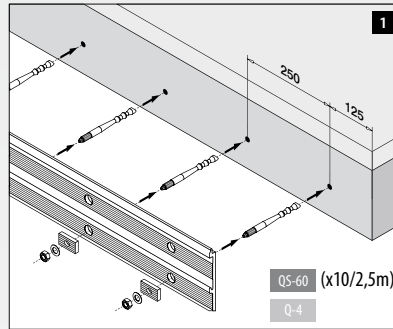

Mogelijke toepassingen

Montage B

Q-Video www.q-railing.com/video