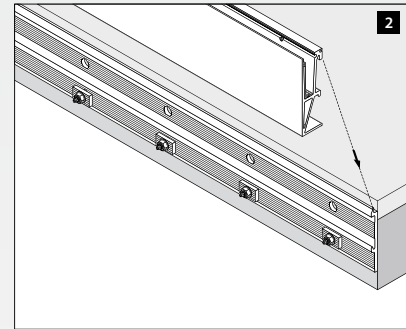

Mogelijke toepassingen

Montage B

Q-Video www.q-railing.com/video