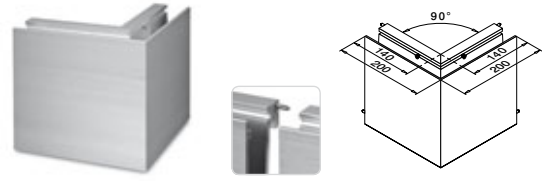

1

Buitenhoek

MOD: 6316

Aluminium

OUTDOOR

16.6316.001.18

1

EASY GLASS® EVOLUTION - Eindstukken voor zijmontage