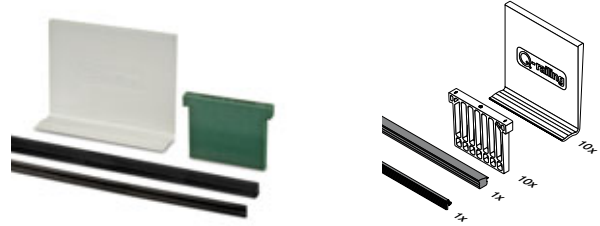

GOEDKEURING
VOLGENS BOUWBESLUIT
NEN 6702

Easy Glass® Slim: Voor de private en publieke sector.

Mod: 6904 en 6905 - vloerprofielen voor top- en zijmontage.

Een ideaal, zeer veilig glasrailingsysteem voor de private en publieke sector. Schitterend design en bovendien erg makkelijk te monteren dankzij de innovatieve Safety Wedge-montage. Dat is de nieuwe Easy Glass® Slim serie voor top- en zijmontage van Q-railing: een complete en voordelige oplossing inclusief een praktisch waterafvoersysteem. Optioneel kunt u kiezen voor extra bekleding voor de buitenzijde van het basisprofiel. Zo geeft u ieder gebouw, heel easy, een aparte look.

EASY GLASS® SLIM - Vloerprofiel voor topmontage

MOD: 6904

Aluminium

OUTDOOR

16.6904.000.18	QS-36 270	L = 2500 mm
16.6904.500.18	QS-36 270	L = 5000 mm

NEW

MOD: 6904

	T	
19.6904.012.00	12	L = 2500 mm
19.6904.013.00	12,76 (6 - 0,76 - 6)	L = 2500 mm
19.6904.014.00	13,52 (6 - 1,52 - 6)	L = 2500 mm
19.6904.015.00	15	L = 2500 mm
19.6904.017.00	16,76 (8 - 0,76 - 8)	L = 2500 mm
19.6904.018.00	17,52 (8 - 1,52 - 8)	L = 2500 mm
19.6904.019.00	19	L = 2500 mm
19.6904.021.00	20,76 (10 - 0,76 - 10)	L = 2500 mm
19.6904.022.00	21,52 (10 - 1,52 - 10)	L = 2500 mm