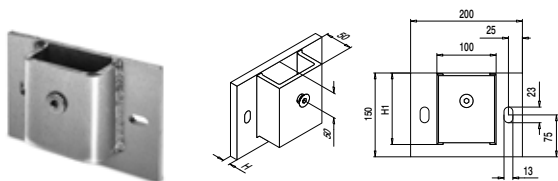

EASY GLASS® SLIM - Montageplaten voor zijmontage

MOD: 6951

Verzinkt	H1	H2	H3	
19.6951.250.15	250	125	12	1
19.6951.340.15	340	215	15	1

MOD: 6952

Verzinkt	H	H1	H2	
19.6952.120.15	10	75	120	1
19.6952.170.15	10	125	170	1

MOD: 6953

Verzinkt	H	H1	
19.6953.150.15	10	120	1

Q-INFO

MOD: 6951 / 6952 / 6953