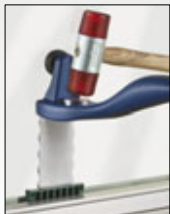

MOD: 6920

Q

19.6920.000.00

Q-71

1

NEW

Q-INFO

MOD: 6920