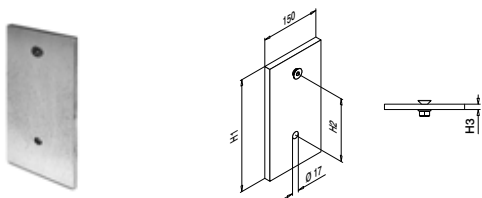

Zinc	Voor RVS bekleding		
OUTDOOR	H	B	
10.6734.105.20	129	52	1

MOD: 6735

Zinc	Voor RVS bekleding		
OUTDOOR	H	B	
10.6735.105.20	129	52	1

Gebruik zonder bekleding

MOD: 6922

ABS			
24.6922.007.36		10	

EASY GLASS® SLIM - Montageplaten voor zijmontage