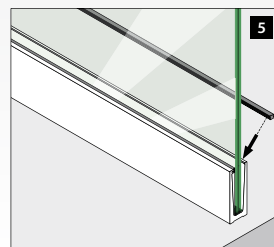

EASY GLASS® SLIM - Vloerprofiel voor topmontage

MOD: 6904

Aluminium

OUTDOOR

16.6904.000.18	QS-36 270	L = 2500 mm
16.6904.500.18	QS-36 270	L = 5000 mm

NEW

MOD: 6904

	T	
19.6904.012.00	12	L = 2500 mm
19.6904.013.00	12,76 (6 - 0,76 - 6)	L = 2500 mm
19.6904.014.00	13,52 (6 - 1,52 - 6)	L = 2500 mm
19.6904.015.00	15	L = 2500 mm
19.6904.017.00	16,76 (8 - 0,76 - 8)	L = 2500 mm
19.6904.018.00	17,52 (8 - 1,52 - 8)	L = 2500 mm
19.6904.019.00	19	L = 2500 mm
19.6904.021.00	20,76 (10 - 0,76 - 10)	L = 2500 mm
19.6904.022.00	21,52 (10 - 1,52 - 10)	L = 2500 mm

EASY GLASS® SLIM - Verbinders voor topmontage

MOD: 6313

Aluminium

OUTDOOR

16.6313.004.18	QS-36 270	1
----------------	-----------	---

MOD: 6314

Aluminium

OUTDOOR

16.6314.004.18	QS-36 270	1
----------------	-----------	---

Q-INFO MOD: 6904

EASY GLASS® SLIM - Eindstukken en bekleding voor topmontage

RVS look
Gebruik zonder bekleding
Links + rechts

MOD: 6734

Aluminium
OUTDOOR