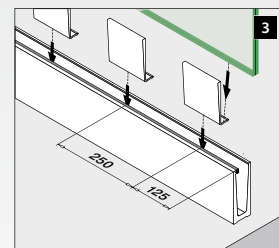

Q-INFO MOD: 6904