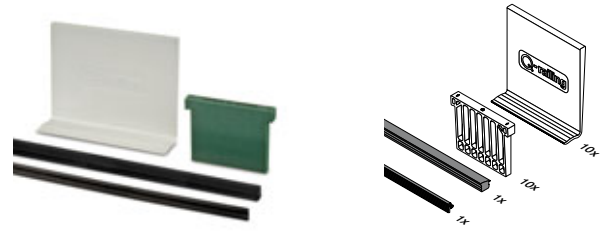

MOD: 6920 / 6921

EASY GLASS® SLIM - Vloerprofiel voor zijmontage

**MOD: 6905**

Aluminium

OUTDOOR

		
16.6905.000.18	QS-36  270	L = 2500 mm
16.6905.500.18	QS-36  270	L = 5000 mm

NEW

**MOD: 6904**