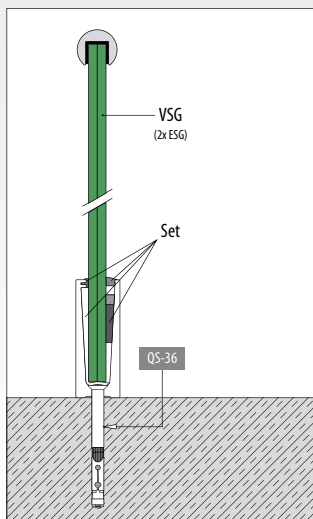

Q-INFO MOD: 6904