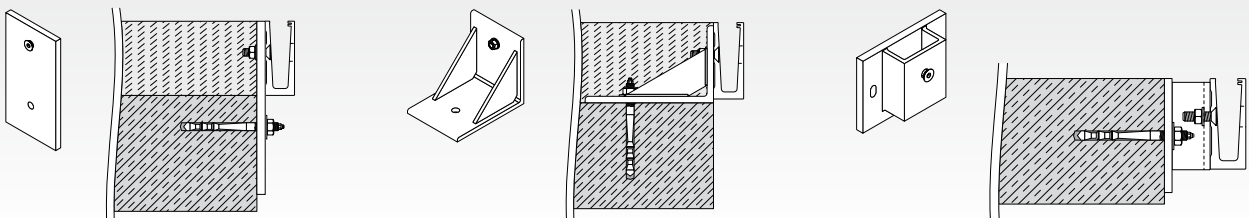

MOD: 6953

Verzinkt	H	H1	
19.6953.150.15	10	120	1

Q-INFO

MOD: 6951 / 6952 / 6953