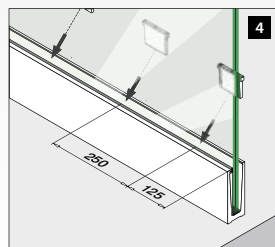

Q-INFO MOD: 6904