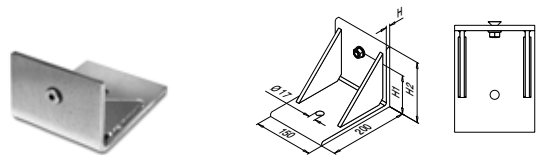

MOD: 6952

Verzinkt	H	H1	H2	
19.6952.120.15	10	75	120	1
19.6952.170.15	10	125	170	1