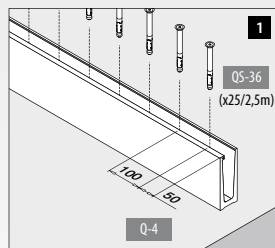

Q-INFO MOD: 6904