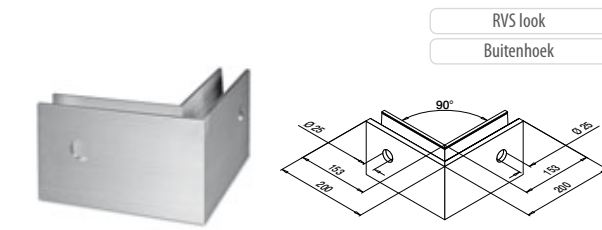

MOD: 6920 / 6921

EASY GLASS® SLIM - Vloerprofiel voor zijmontage

**MOD: 6905**

Aluminium

OUTDOOR

		
16.6905.000.18	QS-36  270	L = 2500 mm
16.6905.500.18	QS-36  270	L = 5000 mm

NEW

**MOD: 6904**

EASY GLASS® SLIM - Verbinders voor zijmontage

**MOD: 6315**

Aluminium

OUTDOOR

		
16.6315.005.18	QS-36  270	1

**MOD: 6316**

Aluminium

OUTDOOR