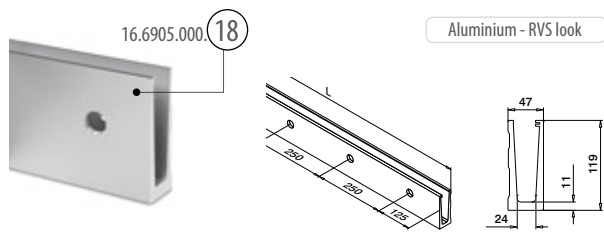

MOD: 6920 / 6921

EASY GLASS® SLIM - Vloerprofiel voor zijmontage

**MOD: 6905**

Aluminium

OUTDOOR

		
16.6905.000.18	QS-36  270	L = 2500 mm
16.6905.500.18	QS-36  270	L = 5000 mm

NEW

**MOD: 6904**