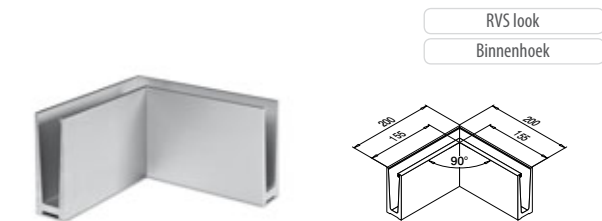

EASY GLASS® SLIM - Vloerprofiel voor topmontage

MOD: 6904

Aluminium

OUTDOOR

16.6904.000.18	QS-36 270	L = 2500 mm
16.6904.500.18	QS-36 270	L = 5000 mm

NEW

MOD: 6904

	T	
19.6904.012.00	12	L = 2500 mm
19.6904.013.00	12,76 (6 - 0,76 - 6)	L = 2500 mm
19.6904.014.00	13,52 (6 - 1,52 - 6)	L = 2500 mm
19.6904.015.00	15	L = 2500 mm
19.6904.017.00	16,76 (8 - 0,76 - 8)	L = 2500 mm
19.6904.018.00	17,52 (8 - 1,52 - 8)	L = 2500 mm
19.6904.019.00	19	L = 2500 mm
19.6904.021.00	20,76 (10 - 0,76 - 10)	L = 2500 mm
19.6904.022.00	21,52 (10 - 1,52 - 10)	L = 2500 mm

EASY GLASS® SLIM - Verbinders voor topmontage

MOD: 6313

Aluminium

OUTDOOR

16.6313.004.18	QS-36 270	1
----------------	-----------	---

MOD: 6314

Aluminium

OUTDOOR