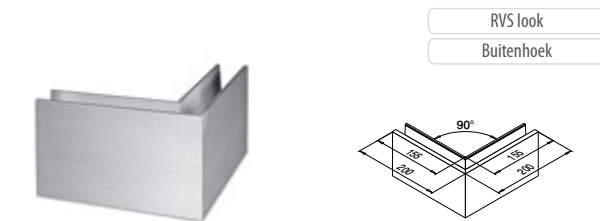

EASY GLASS® SLIM - Vloerprofiel voor topmontage

MOD: 6904

Aluminium

OUTDOOR

16.6904.000.18	QS-36 270	L = 2500 mm
16.6904.500.18	QS-36 270	L = 5000 mm

NEW

MOD: 6904

	T	
19.6904.012.00	12	L = 2500 mm
19.6904.013.00	12,76 (6 - 0,76 - 6)	L = 2500 mm
19.6904.014.00	13,52 (6 - 1,52 - 6)	L = 2500 mm
19.6904.015.00	15	L = 2500 mm
19.6904.017.00	16,76 (8 - 0,76 - 8)	L = 2500 mm
19.6904.018.00	17,52 (8 - 1,52 - 8)	L = 2500 mm
19.6904.019.00	19	L = 2500 mm
19.6904.021.00	20,76 (10 - 0,76 - 10)	L = 2500 mm
19.6904.022.00	21,52 (10 - 1,52 - 10)	L = 2500 mm

EASY GLASS® SLIM - Verbinders voor topmontage

MOD: 6313

Aluminium

OUTDOOR

16.6313.004.18	QS-36 270	1
----------------	-----------	---

MOD: 6314

Aluminium

OUTDOOR