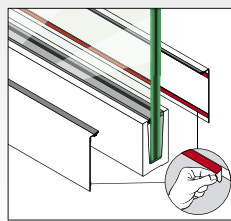

MOD: 6920 / 6921

EASY GLASS® SLIM - Vloerprofiel voor zijmontage

**MOD: 6905**

Aluminium

OUTDOOR

		
16.6905.000.18	QS-36  270	L = 2500 mm
16.6905.500.18	QS-36  270	L = 5000 mm

NEW

**MOD: 6904**