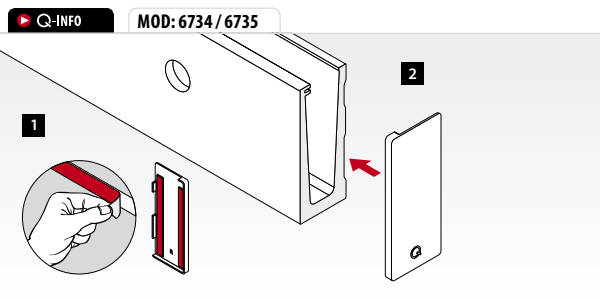

Zinc	Voor RVS bekleding		
OUTDOOR	H	B	
10.6734.105.20	129	52	1

MOD: 6735

Zinc	Voor RVS bekleding		
OUTDOOR	H	B	
10.6735.105.20	129	52	1

Gebruik zonder bekleding

MOD: 6922

ABS			
24.6922.007.36		10	

EASY GLASS® SLIM - Montageplaten voor zijmontage