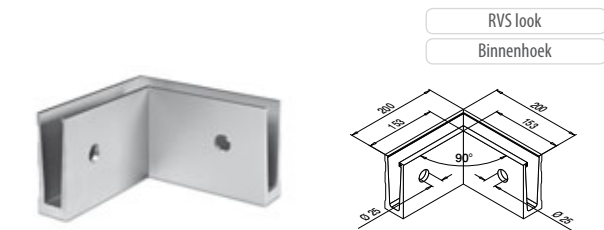

EASY GLASS® SLIM - Verbinders voor zijmontage

MOD: 6315

Aluminium

OUTDOOR

16.6315.005.18	QS-36 270	1