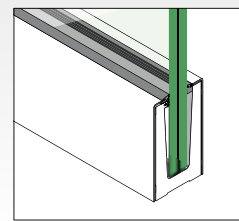

MOD: 6920 / 6921

EASY GLASS® SLIM - Vloerprofiel voor zijmontage

**MOD: 6905**

Aluminium

OUTDOOR

		
16.6905.000.18	QS-36  270	L = 2500 mm
16.6905.500.18	QS-36  270	L = 5000 mm

NEW

**MOD: 6904**