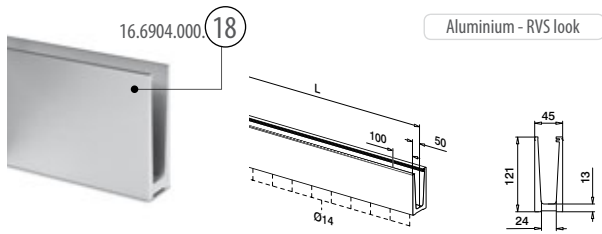

GOEDKEURING
VOLGENS BOUWBESLUIT
NEN 6702

Easy Glass® Slim: Voor de private en publieke sector.

Mod: 6904 en 6905 - vloerprofielen voor top- en zijmontage.

Een ideaal, zeer veilig glasrailingsysteem voor de private en publieke sector. Schitterend design en bovendien erg makkelijk te monteren dankzij de innovatieve Safety Wedge-montage. Dat is de nieuwe Easy Glass® Slim serie voor top- en zijmontage van Q-railing: een complete en voordelige oplossing inclusief een praktisch waterafvoersysteem. Optioneel kunt u kiezen voor extra bekleding voor de buitenzijde van het basisprofiel. Zo geeft u ieder gebouw, heel easy, een aparte look.

EASY GLASS® SLIM - Vloerprofiel voor topmontage

MOD: 6904

Aluminium

OUTDOOR

16.6904.000.18	QS-36 270	L = 2500 mm
16.6904.500.18	QS-36 270	L = 5000 mm

NEW

MOD: 6904

	T	
19.6904.012.00	12	L = 2500 mm
19.6904.013.00	12,76 (6 - 0,76 - 6)	L = 2500 mm
19.6904.014.00	13,52 (6 - 1,52 - 6)	L = 2500 mm
19.6904.015.00	15	L = 2500 mm
19.6904.017.00	16,76 (8 - 0,76 - 8)	L = 2500 mm
19.6904.018.00	17,52 (8 - 1,52 - 8)	L = 2500 mm
19.6904.019.00	19	L = 2500 mm
19.6904.021.00	20,76 (10 - 0,76 - 10)	L = 2500 mm
19.6904.022.00	21,52 (10 - 1,52 - 10)	L = 2500 mm