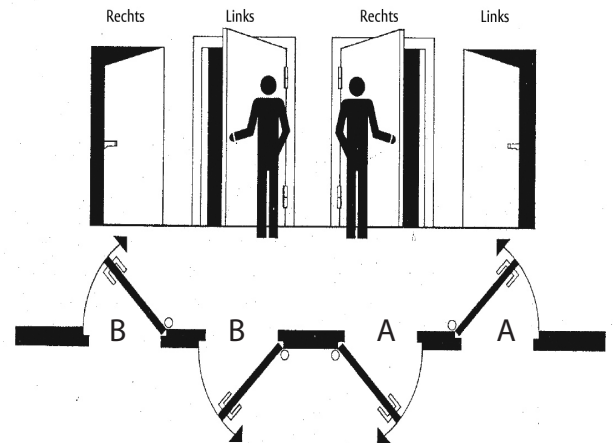

Toepassing

De Code Handle is een slim elektromechanisch deurbeslag, dat zonder bekabeling, op nagenoeg elk bestaand slot wordt aangebracht. De kruk is voorzien van vijf toetsen. Eén toets om de deur te vergrendelen en vier toetsen om een gebruikerscode mee in te voeren. Door het ingeven van de juiste code wordt de krukbediening aan het slot gekoppeld. De gebruiker kan de deur daardoor met één krukbediening openen. De Code Handle is de ideale vorm van toegangscontrole voor bijvoorbeeld specifieke ruimtes in een kantoor of zorg- instelling, een magazijn in een winkel of een praktijkruimte in een woning. De Code Handle op langschild is door zijn afmetingen zeer geschikt als renovatiebeslag.

Afbeelding: CH8812H000R

Afstandsring: 7901-8820

Type: 8802

Overzicht uitvoeringen

	Productomschrijving rozet	Bestelnummer	EAN Codes
Met elektronisch codetableau	Paar elektro Code Handle krukken inox L90° op rozetten, ver B	CH8812H000R	7332404163146
	Paar elektro Code Handle krukken inox L90° op rozetten, ver A	CH8812V000L	7332404163139
Zonder elektronisch codetableau	Paar krukken Code Handle design inox L90° op rozetten, ver B	CH8802H000R	733240414145
	Paar krukken Code Handle design inox L90° op rozetten, ver A	CH8802V000L	7332404214152
Accessoires	Paar blinde rozetten Code Handle design	CH2F460049	3159150853640
	Paar blinde rozetten Code Handle design	CH2F460029	3159150826279
	Afstandsring voor code deurkruk 7901 en 8802	CH88230	7332404164976

Vluchtveiligheid deuren

De ASSA ABLOY Code Handle bevindt zich aan de buitenzijde van de deur. De kruk aan de binnenzijde van de deur is altijd vrij te bedienen. Een belangrijke zekerheid: dit voorkomt ongewenste opsluiting en garandeert de vluchtveiligheid vanuit de ruimte naar buiten.

Mede hierdoor is het belangrijk om de Code Handle in de juiste draairichting te bestellen. Hiernaast vindt u een schema voor het definiëren van de draairichting.

Krukrichting	B	B	A	A
Deurrichting	BELG R	BELG L	BELG R	BELG L