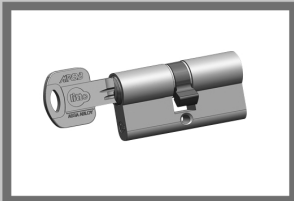

Onze producten

ASSA ABLOY

ASSA ABLOY, the global leader
in door opening solutions