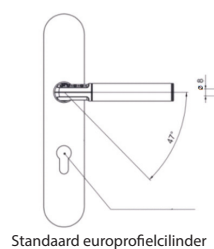

Eigenschappen Code Handle langschild:

- Toegangscontrole per individuele binnendeur
- Zeer geschikt als renovatiebeslag
- Eenvoudige en comfortabele bediening zonder sleutel
- Keuze tussen handmatige of automatische afsluiting
- Openen door middel van individuele gebruikerscode
- Eén mastercode en maximaal negen gebruikerscodes
- Vluchtveilig: deurkruk aan binnenzijde altijd bedienbaar
- Combinatie mogelijk met zowel loopslot als dag-en nachtslot
- Optie: met sleutel vergrendelen op dag- én nachtschoot
- Lage batterij-indicatie bij bediening. Zodra de indicatie knippert, zijn nog 500 bedieningen mogelijk.
- Gevoed door twee 3-Volts Lithium batterijen, CR2, geschikt voor ongeveer 100.000 handelingen
- Zeer eenvoudige montage en batterijwissel