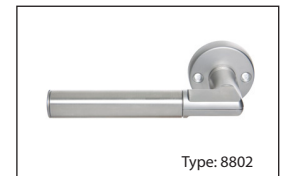

De Code Handle werkt op een batterijset, goed voor 100.000 bedieningen. Wanneer de batterijen aan vervanging toe zijn, geeft de Code Handle een optisch signaal.

Type: 7901

Eigenschappen Code Handle rozet:

Afbeelding: CH8812H000R

Afstandsring: 7901-8820

Type: 8802

Overzicht uitvoeringen

	Productomschrijving rozet	Bestelnummer	EAN Codes
Met elektronisch codetableau	Paar elektro Code Handle krukken inox L90° op rozetten, ver B	CH8812H000R	7332404163146
	Paar elektro Code Handle krukken inox L90° op rozetten, ver A	CH8812V000L	7332404163139
Zonder elektronisch codetableau	Paar krukken Code Handle design inox L90° op rozetten, ver B	CH8802H000R	733240414145
	Paar krukken Code Handle design inox L90° op rozetten, ver A	CH8802V000L	7332404214152
Accessoires	Paar blinde rozetten Code Handle design	CH2F460049	3159150853640
	Paar blinde rozetten Code Handle design	CH2F460029	3159150826279
	Afstandsring voor code deurkruk 7901 en 8802	CH88230	7332404164976