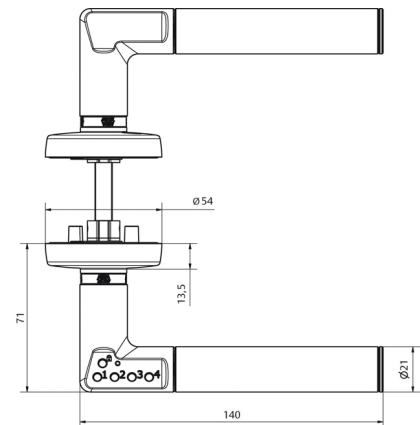

Afbeelding: CH8812H000R

Overzicht uitvoeringen

	Productomschrijving rozet	Bestelnummer	EAN Codes
Met elektronisch codetableau	Paar elektro Code Handle krukken inox L90° op rozetten, ver B	CH8812H000R	7332404163146
	Paar elektro Code Handle krukken inox L90° op rozetten, ver A	CH8812V000L	7332404163139
Zonder elektronisch codetableau	Paar krukken Code Handle design inox L90° op rozetten, ver B	CH8802H000R	733240414145
	Paar krukken Code Handle design inox L90° op rozetten, ver A	CH8802V000L	7332404214152
Accessoires	Paar blinde rozetten Code Handle design	CH2F460049	3159150853640
	Paar blinde rozetten Code Handle design	CH2F460029	3159150826279
	Afstandsring voor code deurkruk 7901 en 8802	CH88230	7332404164976