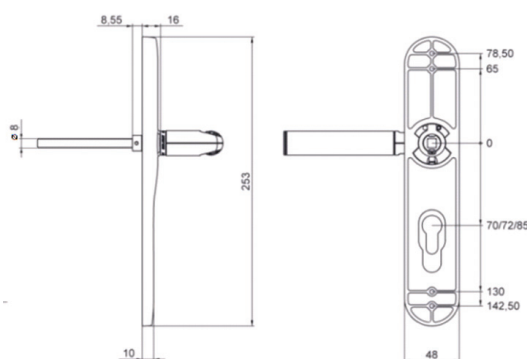

Eigenschappen Code Handle langschild:

- Toegangscontrole per individuele binnendeur
- Zeer geschikt als renovatiebeslag
- Eenvoudige en comfortabele bediening zonder sleutel
- Keuze tussen handmatige of automatische afsluiting
- Openen door middel van individuele gebruikerscode
- Eén mastercode en maximaal negen gebruikerscodes
- Vluchtveilig: deurkruk aan binnenzijde altijd bedienbaar
- Combinatie mogelijk met zowel loopslot als dag-en nachtslot
- Optie: met sleutel vergrendelen op dag- én nachtschoot
- Lage batterij-indicatie bij bediening. Zodra de indicatie knippert, zijn nog 500 bedieningen mogelijk.
- Gevoed door twee 3-Volts Lithium batterijen, CR2, geschikt voor ongeveer 100.000 handelingen
- Zeer eenvoudige montage en batterijwissel