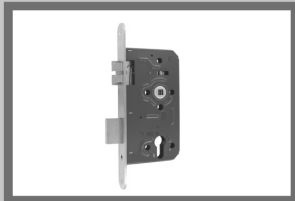

Onze producten

ASSA ABLOY

ASSA ABLOY, the global leader
in door opening solutions