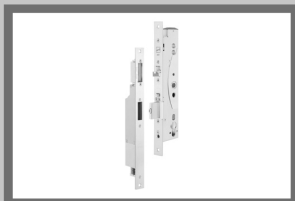

Onze producten

ASSA ABLOY

ASSA ABLOY, the global leader
in door opening solutions