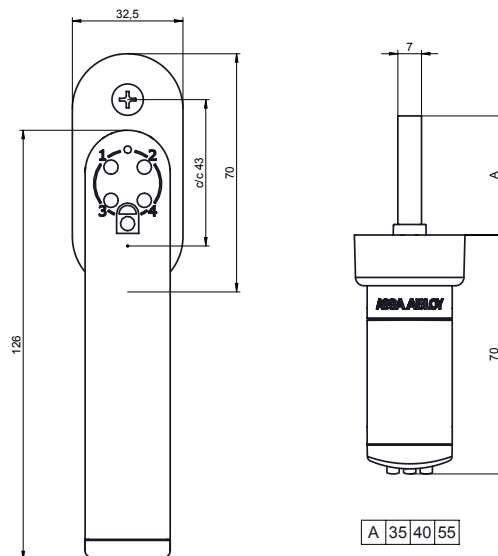

Code Handle® Window

ASSA ABLOY

Elektromechanische kruk voor terras/balkon deuren en ramen die naar binnen openen

The global leader in door opening solutions

Model	Beschrijving	Uitvoering
CH7812700C	Mat chroom afwerking	Rechte uitvoering
CH7812700W	Witte afwerking	Rechte uitvoering

De Code Handle heeft een verwisselbare 7 mm vierkante as in standaard versie (lengte mm: 34, 40, 55). **

** Alternatieve lengtes kunnen op verzoek worden besproken.