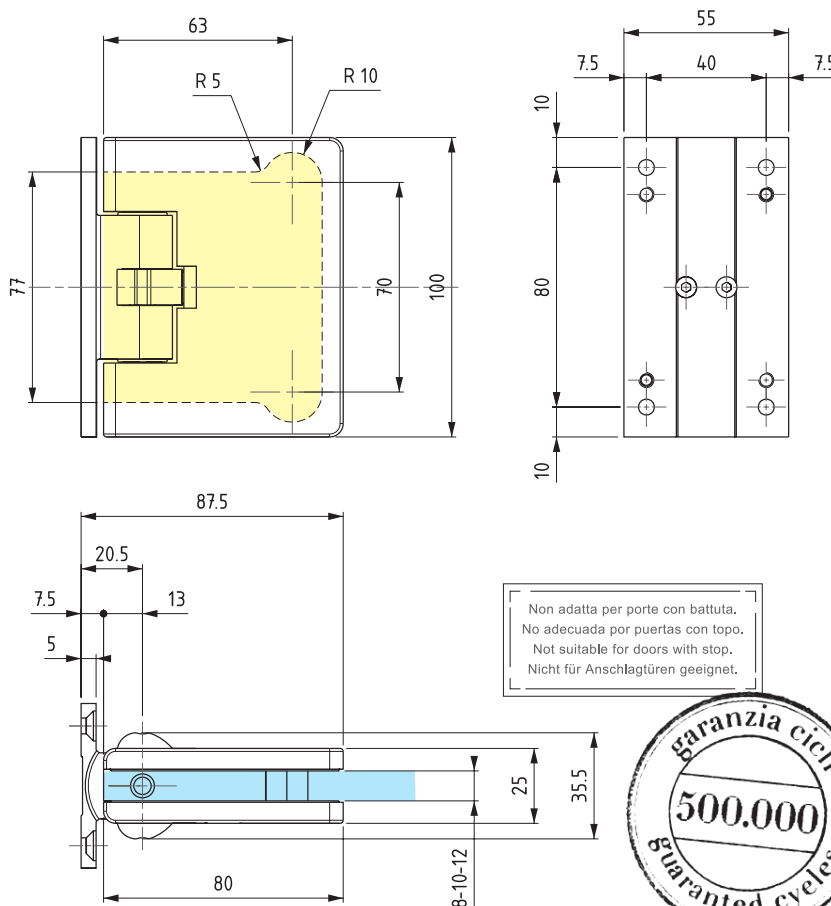

PORTE INTERNE

Cerniere automatiche

www.v3s-glass-systems.be

8630

• Cerniera automatica apertura a 0° +90° -90°. Testata 500.000 cicli.

• Bisagra automática: abre a 0° +90° -90°. Probada en 500.000 aberturas.

• Automatic hinge closing at 0° +90° -90°. Tested for 500.000 cycles.

• Automatikscharnier 0° +90° -90°. Getestet für 500.000 Öffnungen.

8631

• Cerniera automatica apertura a 0° +90° -90° con aletta spostata. Testata 500.000 cicli.

• Bisagra automática: abre a 0° +90° -90° con aleta desplazada. Probada en 500.000 aberturas.

• Automatic hinge closing at 0° +90° -90° with offset fixing wing. Tested for 500.000 cycles.

• Automatikscharnier 0° +90° -90° mit Rippe seitlich angeschlagen. Getestet für 500.000 Öffnungen.