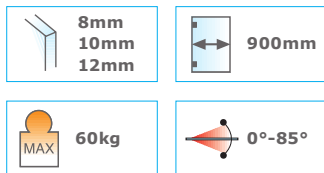

PORTE INTERNE

Cerniere automatiche

www.v3s-glass-systems.be

8630

• Cerniera automatica apertura a 0° +90° -90°. Testata 500.000 cicli.

• Bisagra automática: abre a 0° +90° -90°. Probada en 500.000 aberturas.

• Automatic hinge closing at 0° +90° -90°. Tested for 500.000 cycles.

• Automatikscharnier 0° +90° -90°. Getestet für 500.000 Öffnungen.

8631

• Cerniera automatica apertura a 0° +90° -90° con aletta spostata. Testata 500.000 cicli.