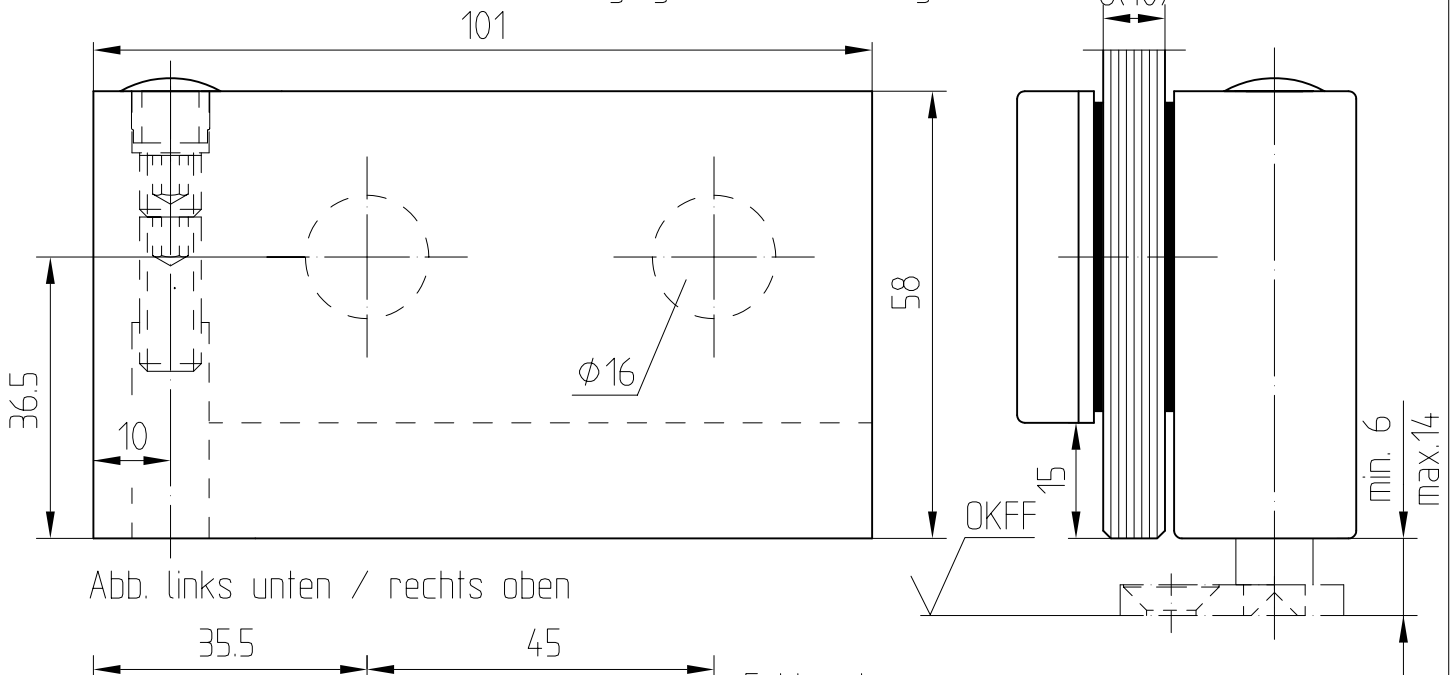

ARCOS-Eckband Art. Nr. 25.401 (8 mm Glas)

(paarweise)

Art. Nr. 25.409 (10 mm Glas)

Flügelgewicht max.35 kg

25.401/25.409

Abb. links unten / rechts oben

F:\DATEN\DETAIL\25\25-120.DWG