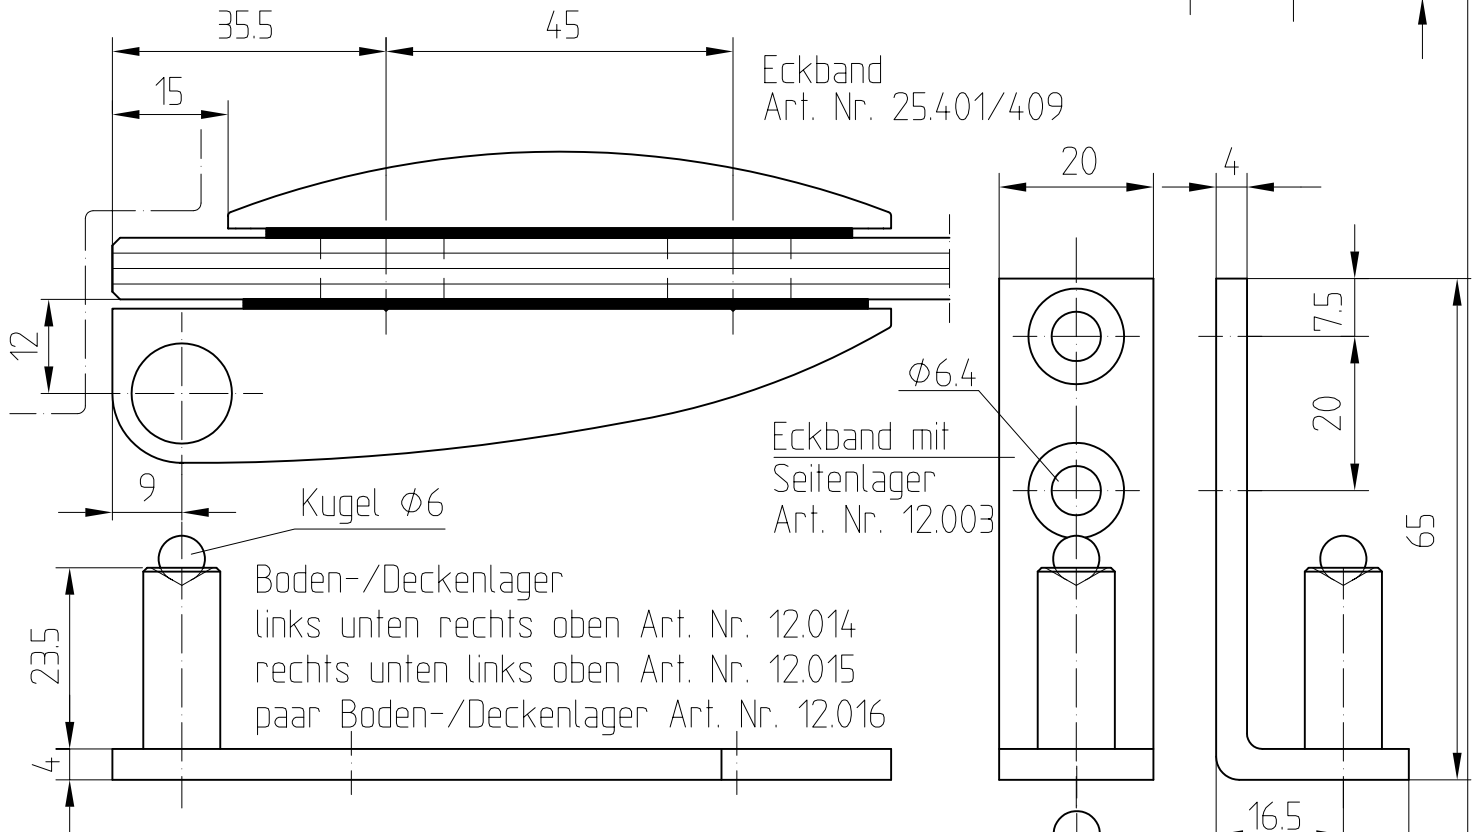

ARCOS-Eckband Art. Nr. 25.401 (8 mm Glas)

(paarweise)

Art. Nr. 25.409 (10 mm Glas)

Flügelgewicht max.35 kg

25.401/25.409

Abb. links unten / rechts oben

F:\DATEN\DETAIL\25\25-120.DWG