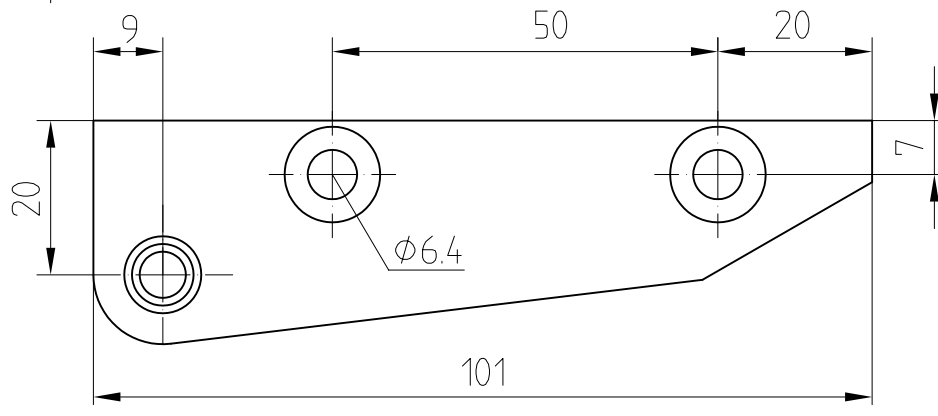

ARCOS-Eckband Art. Nr. 25.401 (8 mm Glas)

(paarweise)

Art. Nr. 25.409 (10 mm Glas)

Flügelgewicht max.35 kg

25.401/25.409

Abb. links unten / rechts oben

F:\DATEN\DETAIL\25\25-120.DWG