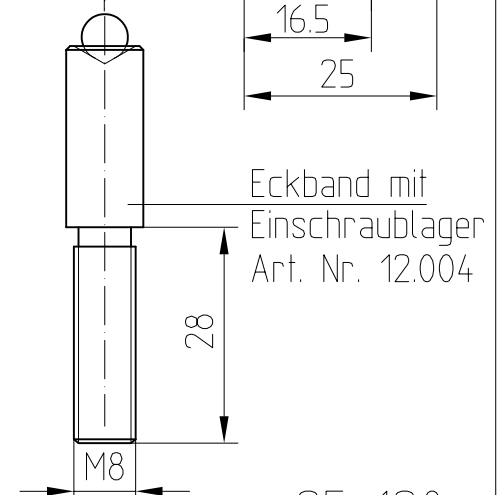

ARCOS-Eckband Art. Nr. 25.401 (8 mm Glas)

(paarweise)

Art. Nr. 25.409 (10 mm Glas)

Flügelgewicht max.35 kg

25.401/25.409

Abb. links unten / rechts oben

F:\DATEN\DETAIL\25\25-120.DWG