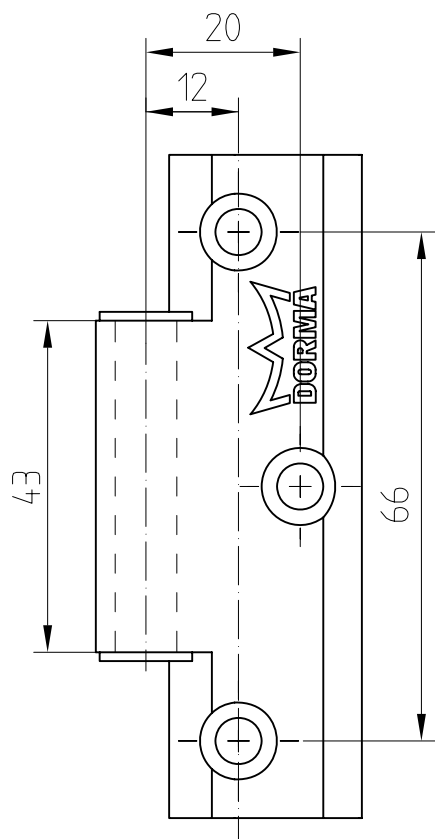

LM-Türband mit Rahmenteil
für zargenunabhängige Türen
Art. Nr. 12.050 rund
Flügelgewicht max. 40 kg

Ansicht Rahmenteil