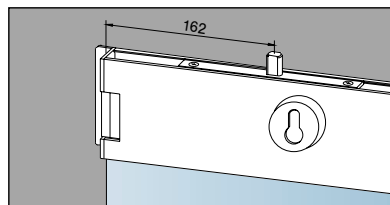

Voor aanslagdeuren in volglas-systemen

04.131/04.133*
04.031/04.033**
Deurschoen onder

04.180/04.182*
Deurschoen boven
met omhoog sluitend
nachtslot en zijwaarts
sluitende dagschoot
voor elektrische
deuropener

04.151/04.153*
04.051/04.053**
... met naar
beneden sluitend
nachtslot, 1-toers

04.184/04.186*
... met omhoog
sluitend nachtslot
en elektrische
deuropener

04.171/04.173*
... met zijwaarts
sluitend nachtslot,
2-toers (100 mm)