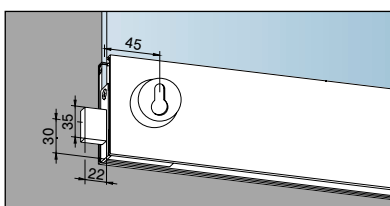

Voor aanslagdeuren in volglas-systemen

04.131/04.133*
04.031/04.033**
Deurschoen onder

04.180/04.182*
Deurschoen boven
met omhoog sluitend
nachtslot en zijwaarts
sluitende dagschoot
voor elektrische
deuropener

04.151/04.153*
04.051/04.053**
... met naar
beneden sluitend
nachtslot, 1-toers

04.184/04.186*
... met omhoog
sluitend nachtslot
en elektrische
deuropener

04.171/04.173*
... met zijwaarts
sluitend nachtslot,
2-toers (100 mm)