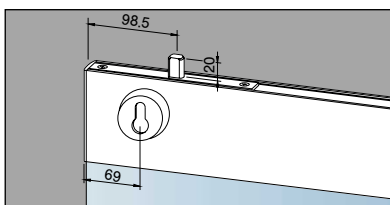

Voor aanslagdeuren in kozijnen

04.179/04.181*
... met naar bene-
den sluitend nacht-
slot en zijwaarts
sluitende dagschoot
voor elektrische
deuropener

04.135/04.137*
04.035/04.073**
Deurschoen onder

04.183/04.185*
... met naar bene-
den sluitend nacht-
slot en elektrische
deuropener

04.155/04.157*
04.055/04.057**
... met naar bene-
den sluitend slot,
1-toers

04.132/04.134*
04.032/04.034**
Deurschoen boven

04.136/04.138*
04.036/04.038**
Deurschoen boven

04.152/04.154*
04.052/04.054**
... met omhoog
sluitend nachtslot,
1-toers

04.156/04.158*
04.056/04.058**
... met omhoog
sluitend slot,
1-toers

04.172/04.174*
... met zijwaarts
sluitend nachtslot,
2-toers

*100 mm
links/rechts
**76,5 mm,
links/rechts

Deurschoenen voor dubbele aanslagdeuren