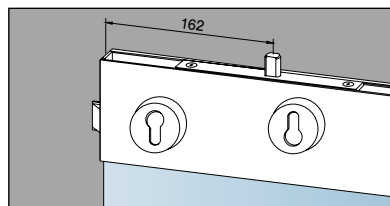

Voor aanslagdeuren in volglas-systemen

04.131/04.133*
04.031/04.033**
Deurschoen onder

04.180/04.182*
Deurschoen boven
met omhoog sluitend
nachtslot en zijwaarts
sluitende dagschoot
voor elektrische
deuropener

04.151/04.153*
04.051/04.053**
... met naar
beneden sluitend
nachtslot, 1-toers

04.184/04.186*
... met omhoog
sluitend nachtslot
en elektrische
deuropener

04.171/04.173*
... met zijwaarts
sluitend nachtslot,
2-toers (100 mm)