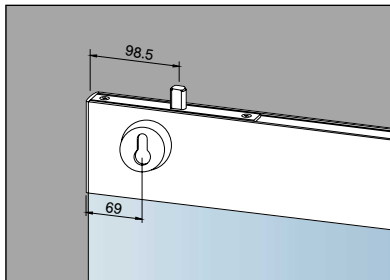

04.175/04.177*
... met zijwaarts
sluitend slot,
2-toers

04.315*
... met tegenkast
bij zijwaarts
sluitend slot

04.140/04.142*
04.040/04.042**
Deurschoen boven

04.302*
04.202**
Bovenste
zijlichtschoen

04.160/04.162*
04.060/04.062**
...met omhoog
sluitend slot,
1-toers

04.312/04.314*
met elektrische
deuropener

04.176/04.178*
... met zijwaarts
sluitend slot,
1-toers

04.316*
... met tegenkast
bij zijwaarts
sluitend slot

*100 mm,
links/rechts
**76,5 mm,
links/rechts