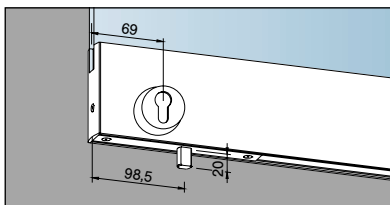

Voor aanslagdeuren in volglas-systemen

04.131/04.133*
04.031/04.033**
Deurschoen onder

04.180/04.182*
Deurschoen boven
met omhoog sluitend
nachtslot en zijwaarts
sluitende dagschoot
voor elektrische
deuropener

04.151/04.153*
04.051/04.053**
... met naar
beneden sluitend
nachtslot, 1-toers

04.184/04.186*
... met omhoog
sluitend nachtslot
en elektrische
deuropener

04.171/04.173*
... met zijwaarts
sluitend nachtslot,
2-toers (100 mm)