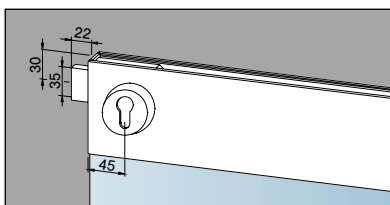

04.155/04.157*
04.055/04.057**
... met naar bene-
den sluitend slot,
1-toers

04.132/04.134*
04.032/04.034**
Deurschoen boven

04.136/04.138*
04.036/04.038**
Deurschoen boven

04.152/04.154*
04.052/04.054**
... met omhoog
sluitend nachtslot,
1-toers

04.156/04.158*
04.056/04.058**
... met omhoog
sluitend slot,
1-toers

04.172/04.174*
... met zijwaarts
sluitend nachtslot,
2-toers

*100 mm
links/rechts
**76,5 mm,
links/rechts

Deurschoenen voor dubbele aanslagdeuren