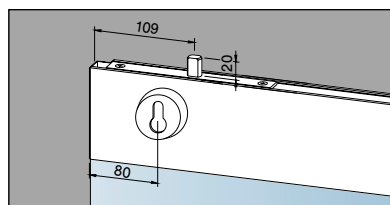

04.156/04.158*
04.056/04.058**
... met omhoog
sluitend slot,
1-toers

04.172/04.174*
... met zijwaarts
sluitend nachtslot,
2-toers