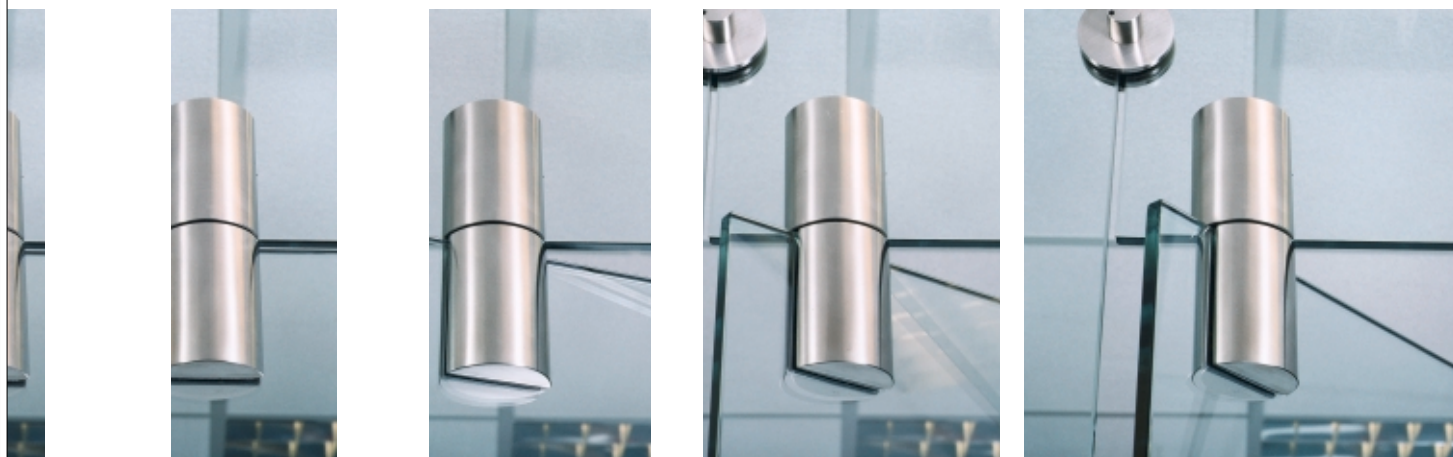

**CILINDRIC®** is the ultimate designed product with hardwearing components made of high quality stainless steel. The **CILINDRIC®** concept is such that it enhances the elegance of glass doors whether open or shut. Whatever the door's position, the top patch fitting and its transom patch are always aligned, creating an aesthetically striking effect. **CILINDRIC®** is an original and innovative solution, as demonstrated by the locking mechanism integrated into pull-handles.

## CILINDRIC®

**CILINDRIC®**, est un produit design, aux pièces robustes, réalisées dans un acier inoxydable de haute qualité. Grâce à sa conception **CILINDRIC®** accompagne l'élégance des portes en verre dans toutes les positions : ouvert ou fermé. Quelque soit la position de la porte la penture et son contre sabot restent toujours alignés pour la plus belle des esthétiques. **CILINDRIC®** est une solution originale et innovante comme en témoigne la fermeture intégrée dans les poignées de tirage.