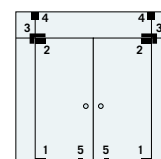

Product designation	Designation produit
1 Bottom pivot	Sabot inférieur
2 Top pivot	Sabot supérieur
3 Transom panel patch	Contre-sabot d'imposte
4 Wall to glass patch	Pièces de fixation
5 Bottom lock	Serrure base