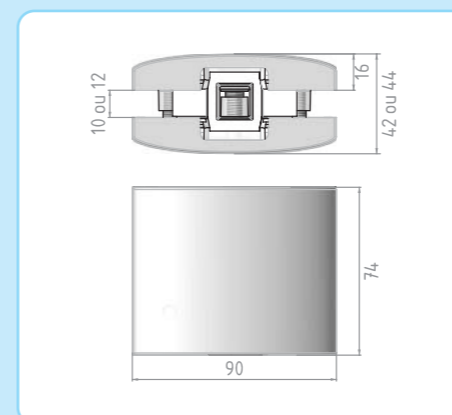

- Pour verre de 10 à 12 mm
- Porte jusque 100kg
- Largeur maximum de la porte :
1250 mm en verre de 10 mm
1000 mm en verre de 12 mm
- Disponible en chrome mat
ou chrome brillant
- Axe de rotation 75 mm minimum

Gâche
anglais

Chromé brillant / Bright Chromium : CL523.30
Chromé mat / Matt Chromium : CL523.31

Penture haute
anglais

Chromé brillant / Bright Chromium : CL501.30
Chromé mat / Matt Chromium : CL501.31

Pièce de fixation verre-verre
anglais

Chromé brillant / Bright Chromium : CL582.30
Chromé mat / Matt Chromium : CL582.31

Crapaudine haute
anglais

Chromé brillant / Bright Chromium : V502.30.0

Serrure haute ou basse
anglais

Chromé brillant / Bright Chromium : CL522.30
Chromé mat / Matt Chromium : CL522.31
Pour barillet DIN 30/35 / For 30/35 DIN cylinder

Penture basse
anglais

Carré / Spindle
Chromé brillant / Bright Chromium
Chromé Mat / Matt Chromium

Français / French	Allemand / German	Italien / Italian
CL500F.30	CL500D.30	CL500I.30
CL500F.31	CL500D.31	CL500I.31