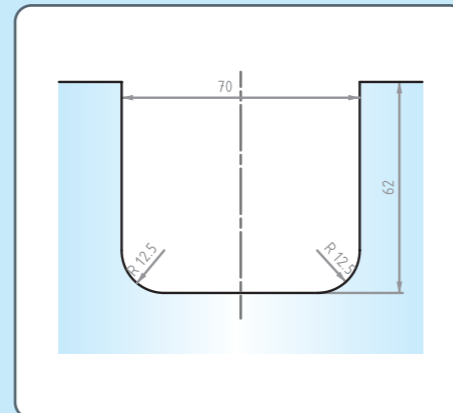

Encoche CL522E
Notch CL522E

Pour références / For references : CL522