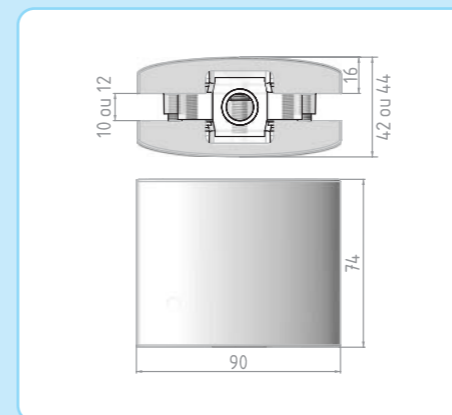

Pivot Hinges in a new dimension

- Pour verre de 10 à 12 mm
- Porte jusque 100kg
- Largeur maximum de la porte :
1250 mm en verre de 10 mm
1000 mm en verre de 12 mm
- Disponible en chrome mat
ou chrome brillant
- Axe de rotation 75 mm minimum

- Pour verre de 10 à 12 mm
- Porte jusque 100kg
- Largeur maximum de la porte :
1250 mm en verre de 10 mm
1000 mm en verre de 12 mm
- Disponible en chrome mat
ou chrome brillant
- Axe de rotation 75 mm minimum

Pièce de fixation mur-verre
anglais

Chromé brillant / Bright Chromium : CL528.30
Chromé mat / Matt Chromium : CL528.31

Contre sabot d'imposte
anglais

Chromé brillant / Bright Chromium : CL211.30
Chromé mat / Matt Chromium : CL211.31

Gâche
anglais

Chromé brillant / Bright Chromium : CL523.30
Chromé mat / Matt Chromium : CL523.31

Penture haute
anglais

Chromé brillant / Bright Chromium : CL501.30
Chromé mat / Matt Chromium : CL501.31

Pièce de fixation verre-verre
anglais