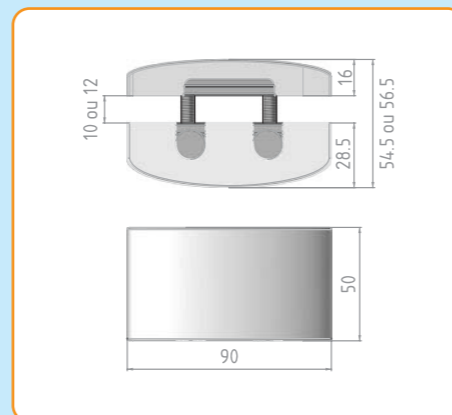

Gâche
anglais

Chromé brillant / Bright Chromium : CL523.30
Chromé mat / Matt Chromium : CL523.31