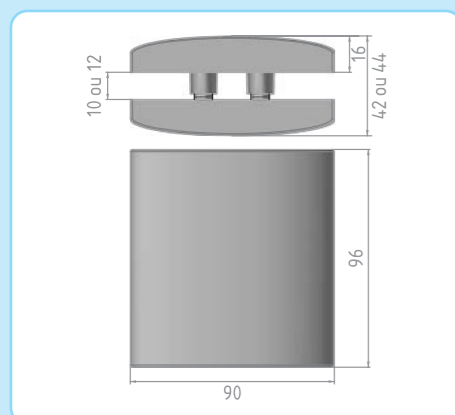

Pivot Hinges in a new dimension

- Pour verre de 10 à 12 mm
- Porte jusque 100kg
- Largeur maximum de la porte :
1250 mm en verre de 10 mm
1000 mm en verre de 12 mm
- Disponible en chrome mat
ou chrome brillant
- Axe de rotation 75 mm minimum

- Pour verre de 10 à 12 mm
- Porte jusque 100kg
- Largeur maximum de la porte :
1250 mm en verre de 10 mm
1000 mm en verre de 12 mm
- Disponible en chrome mat
ou chrome brillant
- Axe de rotation 75 mm minimum

Pièce de fixation mur-verre
anglais

Chromé brillant / Bright Chromium : CL528.30
Chromé mat / Matt Chromium : CL528.31

Contre sabot d'imposte
anglais

Chromé brillant / Bright Chromium : CL211.30
Chromé mat / Matt Chromium : CL211.31

Gâche
anglais

Chromé brillant / Bright Chromium : CL523.30
Chromé mat / Matt Chromium : CL523.31

Penture haute
anglais

Chromé brillant / Bright Chromium : CL501.30
Chromé mat / Matt Chromium : CL501.31

Pièce de fixation verre-verre
anglais