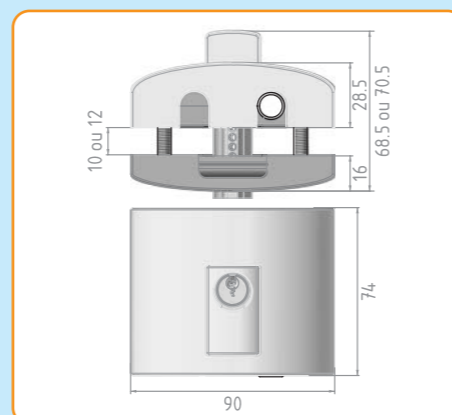

Pivot Hinges in a new dimension

- Pour verre de 10 à 12 mm
- Porte jusque 100kg
- Largeur maximum de la porte :
1250 mm en verre de 10 mm
1000 mm en verre de 12 mm
- Disponible en chrome mat
ou chrome brillant
- Axe de rotation 75 mm minimum

- Pour verre de 10 à 12 mm
- Porte jusque 100kg
- Largeur maximum de la porte :
1250 mm en verre de 10 mm
1000 mm en verre de 12 mm
- Disponible en chrome mat
ou chrome brillant
- Axe de rotation 75 mm minimum

Gâche
anglais

Chromé brillant / Bright Chromium : CL523.30
Chromé mat / Matt Chromium : CL523.31

Penture haute
anglais

Chromé brillant / Bright Chromium : CL501.30
Chromé mat / Matt Chromium : CL501.31

Pièce de fixation verre-verre
anglais

Chromé brillant / Bright Chromium : CL582.30
Chromé mat / Matt Chromium : CL582.31

Crapaudine haute
anglais

Chromé brillant / Bright Chromium : V502.30.0

Serrure haute ou basse
anglais

Chromé brillant / Bright Chromium : CL522.30
Chromé mat / Matt Chromium : CL522.31
Pour barillet DIN 30/35 / For 30/35 DIN cylinder