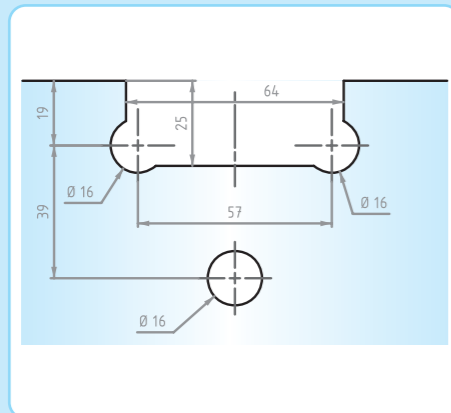

Les encoches

Pivot Hinges in a new dimension

Clip line

Encoche C528E
Notch C528E

Pour références / For references : CL211, CL528, CL582

Encoche CL523E
Notch CL523E

Pour références / For references : CL523

Encoche CL500E
Notch CL500E

Pivot Hinges in a new dimension

- Pour verre de 10 à 12 mm
- Porte jusque 100kg
- Largeur maximum de la porte :
1250 mm en verre de 10 mm
1000 mm en verre de 12 mm
- Disponible en chrome mat
ou chrome brillant
- Axe de rotation 75 mm minimum

- Pour verre de 10 à 12 mm
- Porte jusque 100kg
- Largeur maximum de la porte :
1250 mm en verre de 10 mm
1000 mm en verre de 12 mm
- Disponible en chrome mat
ou chrome brillant
- Axe de rotation 75 mm minimum