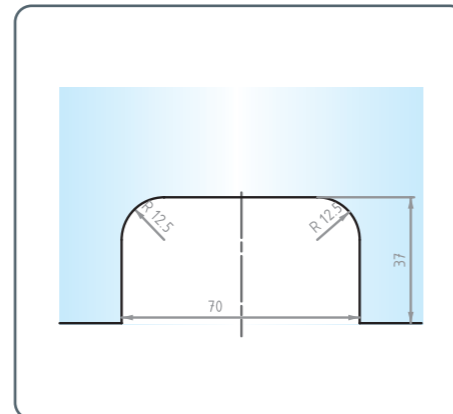

Les encoches

Pivot Hinges in a new dimension

Clip line

Encoche C528E
Notch C528E

Pour références / For references : CL211, CL528, CL582

Encoche CL523E
Notch CL523E

Pour références / For references : CL523

Encoche CL500E
Notch CL500E

Pivot Hinges in a new dimension

- Pour verre de 10 à 12 mm
- Porte jusque 100kg
- Largeur maximum de la porte :
1250 mm en verre de 10 mm
1000 mm en verre de 12 mm
- Disponible en chrome mat
ou chrome brillant
- Axe de rotation 75 mm minimum

- Pour verre de 10 à 12 mm
- Porte jusque 100kg
- Largeur maximum de la porte :
1250 mm en verre de 10 mm
1000 mm en verre de 12 mm
- Disponible en chrome mat
ou chrome brillant
- Axe de rotation 75 mm minimum