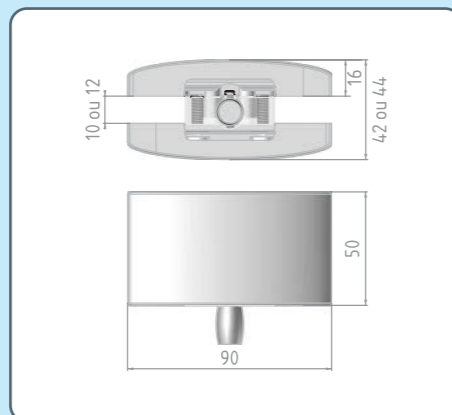

Contre sabot d'imposte
anglais

Chromé brillant / Bright Chromium : CL211.30
Chromé mat / Matt Chromium : CL211.31