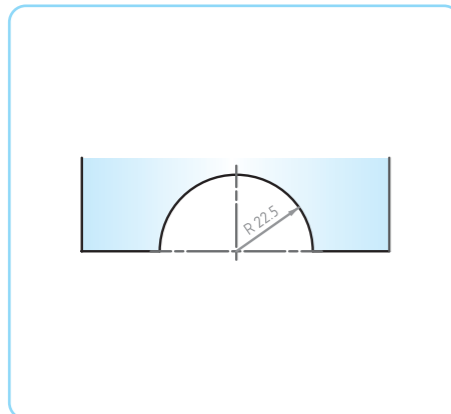

Les encoches

Pivot Hinges in a new dimension

Clip line

Encoche C528E
Notch C528E

Pour références / For references : CL211, CL528, CL582

Encoche CL523E
Notch CL523E

Pour références / For references : CL523

Encoche CL500E
Notch CL500E

Pivot Hinges in a new dimension

- Pour verre de 10 à 12 mm
- Porte jusque 100kg
- Largeur maximum de la porte :
1250 mm en verre de 10 mm
1000 mm en verre de 12 mm
- Disponible en chrome mat
ou chrome brillant
- Axe de rotation 75 mm minimum

- Pour verre de 10 à 12 mm
- Porte jusque 100kg
- Largeur maximum de la porte :
1250 mm en verre de 10 mm
1000 mm en verre de 12 mm
- Disponible en chrome mat
ou chrome brillant
- Axe de rotation 75 mm minimum