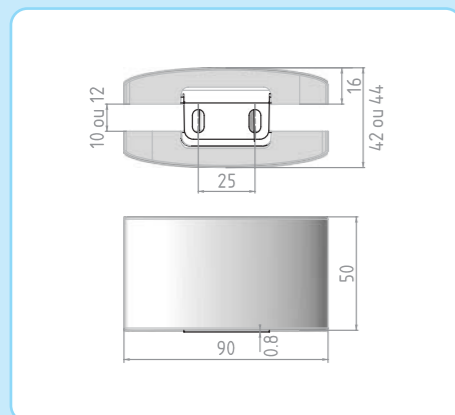

Les pentures prennent une nouvelle dimension

Pivot Hinges in a new dimension

Une finition sans vis apparente d'un simple clic

Pivot Hinges in a new dimension

01

02

03

Une gamme complète adaptée à toutes vos ouvertures

Pivot Hinges in a new dimension

- Pour verre de 10 à 12 mm
- Porte jusque 100kg
- Largeur maximum de la porte :
1250 mm en verre de 10 mm
1000 mm en verre de 12 mm
- Disponible en chrome mat
ou chrome brillant
- Axe de rotation 75 mm minimum

- Pour verre de 10 à 12 mm
- Porte jusque 100kg
- Largeur maximum de la porte :
1250 mm en verre de 10 mm
1000 mm en verre de 12 mm
- Disponible en chrome mat
ou chrome brillant
- Axe de rotation 75 mm minimum