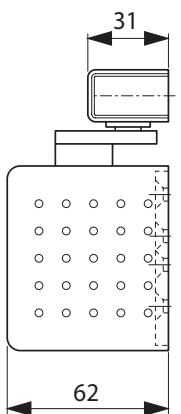

Glijarm-deurdrangersysteem
DORMA TS 93

www.v3s-glass-systems.be

DORMA TS 93,
grootte EN 2 – 5

DORMA TS 93,
grootte EN 5 – 7