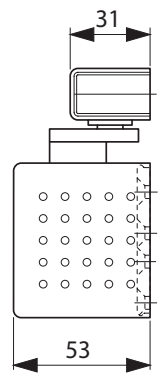

Glijarm-deurdrangersysteem
DORMA TS 93

www.v3s-glass-systems.be

DORMA TS 93,
grootte EN 2 – 5

DORMA TS 93,
grootte EN 5 – 7