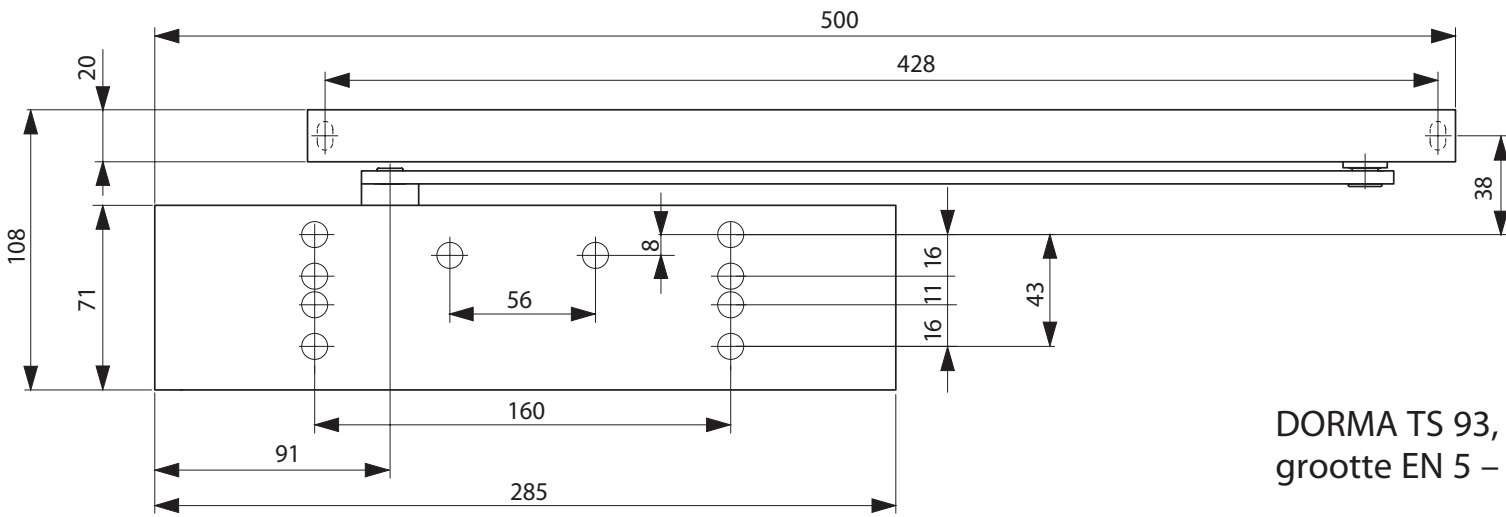

Glijarm-deurdrangersysteem
DORMA TS 93

www.v3s-glass-systems.be

DORMA TS 93,
grootte EN 2 – 5

DORMA TS 93,
grootte EN 5 – 7