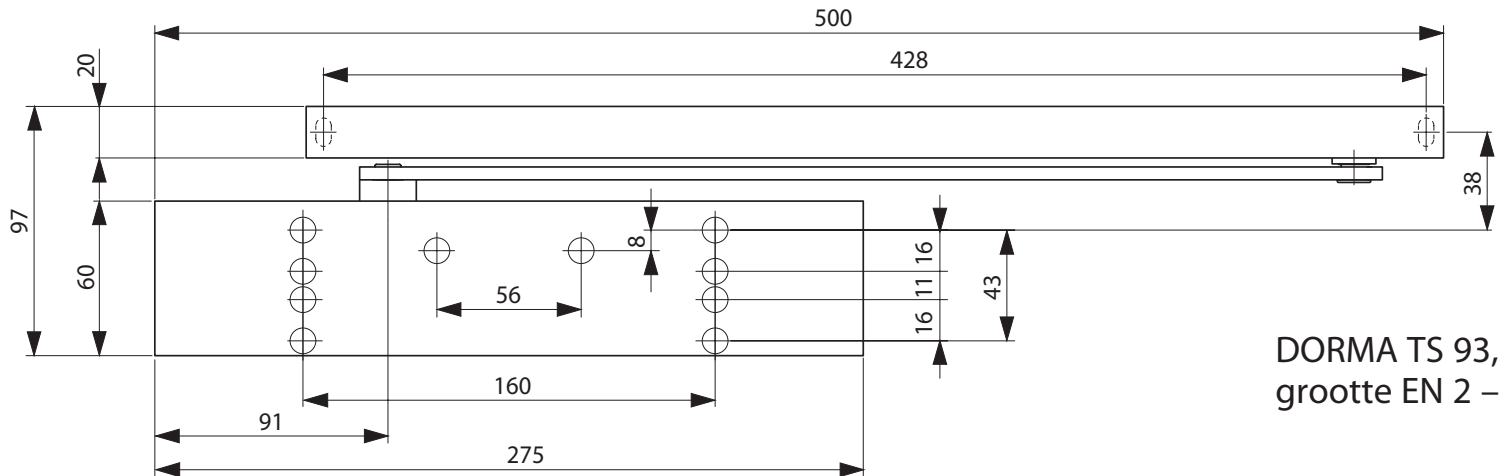

Glijarm-deurdrangersysteem
DORMA TS 93

www.v3s-glass-systems.be

DORMA TS 93,
grootte EN 2 – 5

DORMA TS 93,
grootte EN 5 – 7