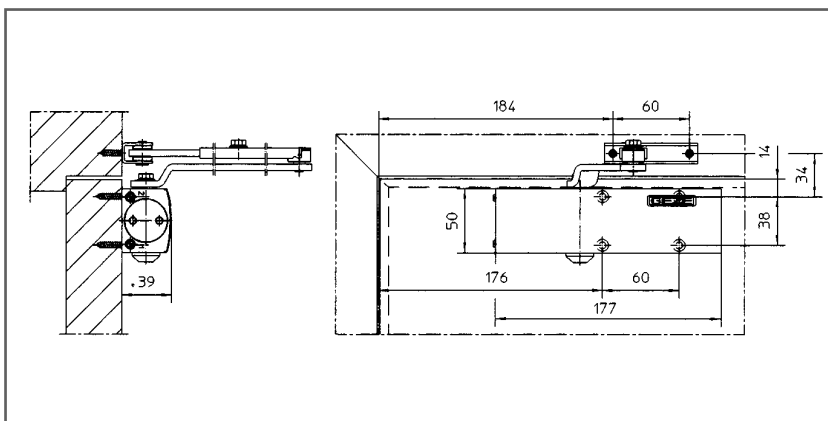

TS

GEZE TS 1500

Opbouw-tandheugeldeurdranger met
schaararm, zwaarte 3/4 volgens EN 1154

Fig. 1

15000

Kenmerken

- ▶ Variabele sluitkracht in twee zwaartes door eenvoudig omdraaien van het kozijnvoetje voor de schaararm
- ▶ Sluitkracht „licht“ voor deurbreedte tot 950 mm (zwaarte 3 volgens EN 1154)
- ▶ Sluitkracht „zwaar“ voor deurbreedte tot 1100 mm (zwaarte 4 volgens EN 1154)
- ▶ Instelbare sluitsnelheid
- ▶ Instelbare hydraulische eindslag
- ▶ Standaardmontage op deurblad en kopmontage mogelijk
- ▶ Deurdranger en schaararm zijn in de volgende kleuren leverbaar: zilver, donkerbrons en wit. RAL-kleuren op aanvraag.

Toepassingsmogelijkheden

- ▶ Voor enkelwerkende deuren
- ▶ Kan zonder omstellen op rechts- en linksdraaiende deuren worden toegepast
- ▶ Voor deurbreedte tot 1100 mm

Standaarduitvoering/levering

Opbouw-tandheugel-deurdranger **GEZE TS 1500** met variabele sluitkracht, sluitsnelheid en eindslag instelbaar. Desgewenst met montageplaat.