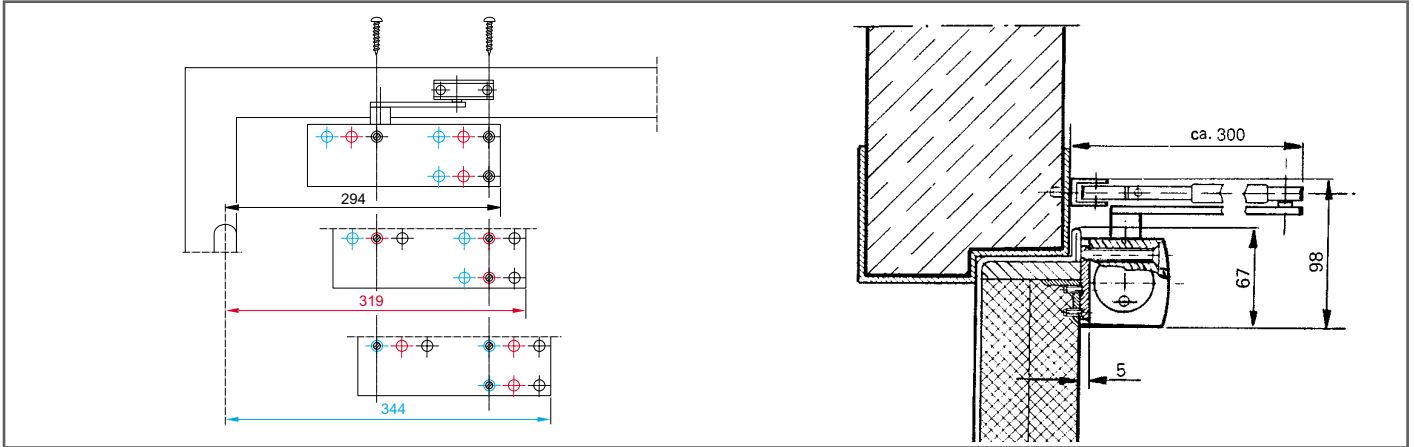

Toepassingsmogelijkheden

- ▶ Voor enkelwerkende deuren
- ▶ Kan zonder omstellen op rechts- en linksdraaiende deuren worden toegepast
- ▶ Deurbreedte tot 1250 mm

Standaarduitvoering/levering

GEZE TS 2000 V compleet met bevestigingsmateriaal en boormal (exclusief montageplaat).
Tevens nodig: schaararm

Schaararmen zijn leverbaar in: zilver, donkerbrons, wit en RVS-kleurig. RAL-kleuren op aanvraag.

V 2000 TS

fig. 4

Standaardmontage

Voorbeeld voor montage van een **GEZE TS 2000 V**. De sluitkracht wordt ingesteld door de deurdranger over het gatenpatroon te verschuiven (zie fig. 4).

- ≙ deurdranger zwaarte 2
- ≙ deurdranger zwaarte 4
- ≙ deurdranger zwaarte 5 volgens EN 1154

Montage met montageplaat

Montageplaat, dikte 5 mm (voor deuren zonder rechtstreekse montage van de deurdranger), zie fig. 5