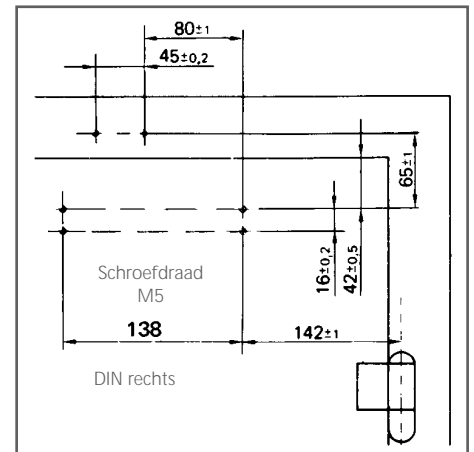

Standaardmontage

Voorbeeld voor montage van een **GEZE TS 2000 V**. De sluitkracht wordt ingesteld door de deurdranger over het gatenpatroon te verschuiven (zie fig. 4).

- ≙ deurdranger zwaarte 2
- ≙ deurdranger zwaarte 4
- ≙ deurdranger zwaarte 5 volgens EN 1154

Montage met montageplaat

Montageplaat, dikte 5 mm (voor deuren zonder rechtstreekse montage van de deurdranger), zie fig. 5

Montagematen voor linksdraaiende deur, zie fig. 6

Montagematen voor rechtsdraaiende deur, zie fig. 7

Directe montage

Montagematen voor linksdraaiende deur, zie fig. 8

Montagematen voor rechtsdraaiende deur, zie fig. 9

fig. 7