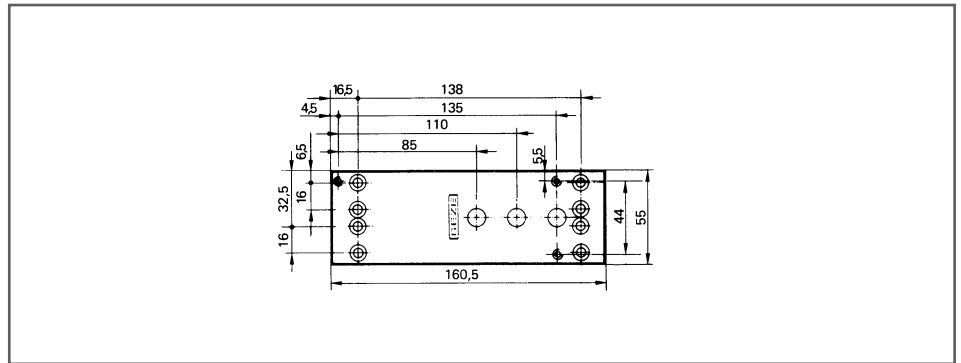

Standaardmontage

Voorbeeld voor montage van een **GEZE TS 2000 V**. De sluitkracht wordt ingesteld door de deurdranger over het gatenpatroon te verschuiven (zie fig. 4).

- ≙ deurdranger zwaarte 2
- ≙ deurdranger zwaarte 4
- ≙ deurdranger zwaarte 5 volgens EN 1154

Montage met montageplaat

Montageplaat, dikte 5 mm (voor deuren zonder rechtstreekse montage van de deurdranger), zie fig. 5

Montagematen voor linksdraaiende deur, zie fig. 6

Montagematen voor rechtsdraaiende deur, zie fig. 7

Directe montage

Montagematen voor linksdraaiende deur, zie fig. 8

Montagematen voor rechtsdraaiende deur, zie fig. 9

fig. 5