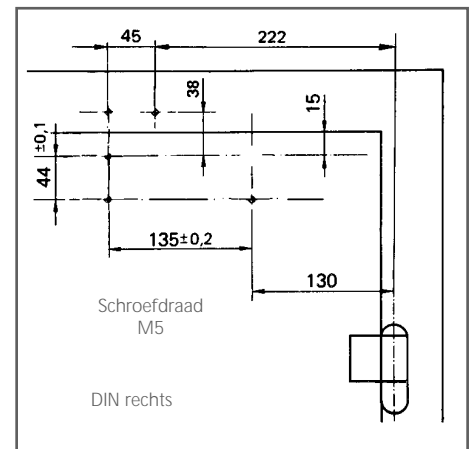

Standaardmontage

Voorbeeld voor montage van een **GEZE TS 2000 V**. De sluitkracht wordt ingesteld door de deurdranger over het gatenpatroon te verschuiven (zie fig. 4).

- ≙ deurdranger zwaarte 2
- ≙ deurdranger zwaarte 4
- ≙ deurdranger zwaarte 5 volgens EN 1154

Montage met montageplaat

Montageplaat, dikte 5 mm (voor deuren zonder rechtstreekse montage van de deurdranger), zie fig. 5

Montagematen voor linksdraaiende deur, zie fig. 6

Montagematen voor rechtsdraaiende deur, zie fig. 7

Directe montage

Montagematen voor linksdraaiende deur, zie fig. 8

Montagematen voor rechtsdraaiende deur, zie fig. 9

fig. 9