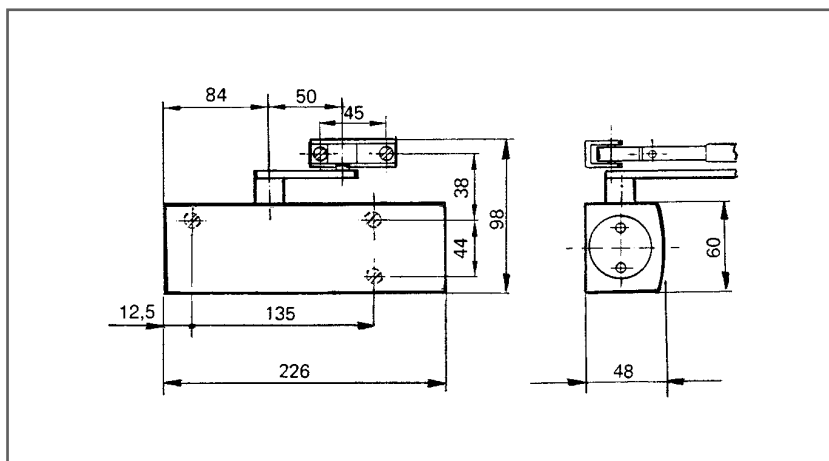

TS 2000

GEZE TS 2000 V

Opbouw-tandheugeldeurdranger met
schaararm, zwaarte 2/4/5 volgens EN 1154

Fig. 3

O V

Kenmerken

- ▶ Variabele sluitkracht, zwaarte 2/4/5
- ▶ Slechts één formaat
- ▶ Sluitsnelheid aan de voorzijde instelbaar
- ▶ Instelling van de eindslag via schaararm
- ▶ Fraai uitgevoerde schaararm
- ▶ Inbouw-montageplaat
- ▶ Deurdranger en schaararm zijn in de volgende kleuren leverbaar: zilver, donkerbrons en wit. RAL-kleuren op aanvraag.

Toepassingsmogelijkheden

- ▶ Voor enkelwerkende deuren
- ▶ Kan zonder omstellen op rechts- en linksdraaiende deuren worden toegepast
- ▶ Deurbreedte tot 1250 mm

Standaarduitvoering/levering

GEZE TS 2000 V compleet met bevestigingsmateriaal en boormal (exclusief montageplaat).
Tevens nodig: schaararm