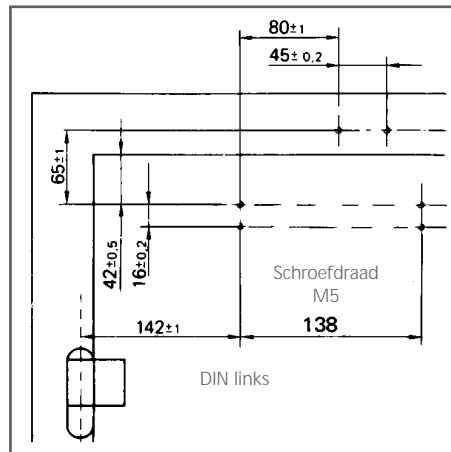

Standaardmontage

Voorbeeld voor montage van een **GEZE TS 2000 V**. De sluitkracht wordt ingesteld door de deurdranger over het gatenpatroon te verschuiven (zie fig. 4).

- ≙ deurdranger zwaarte 2
- ≙ deurdranger zwaarte 4
- ≙ deurdranger zwaarte 5 volgens EN 1154

Montage met montageplaat

Montageplaat, dikte 5 mm (voor deuren zonder rechtstreekse montage van de deurdranger), zie fig. 5

Montagematen voor linksdraaiende deur, zie fig. 6

Montagematen voor rechtsdraaiende deur, zie fig. 7

Directe montage

Montagematen voor linksdraaiende deur, zie fig. 8

Montagematen voor rechtsdraaiende deur, zie fig. 9

fig. 6