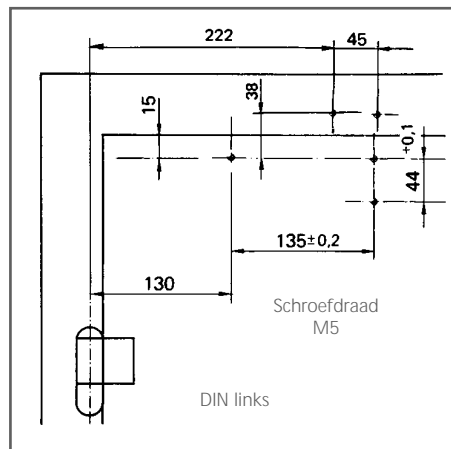

Standaardmontage

Voorbeeld voor montage van een **GEZE TS 2000 V**. De sluitkracht wordt ingesteld door de deurdranger over het gatenpatroon te verschuiven (zie fig. 4).

- ≙ deurdranger zwaarte 2
- ≙ deurdranger zwaarte 4
- ≙ deurdranger zwaarte 5 volgens EN 1154

Montage met montageplaat

Montageplaat, dikte 5 mm (voor deuren zonder rechtstreekse montage van de deurdranger), zie fig. 5

Montagematen voor linksdraaiende deur, zie fig. 6

Montagematen voor rechtsdraaiende deur, zie fig. 7

Directe montage

Montagematen voor linksdraaiende deur, zie fig. 8

Montagematen voor rechtsdraaiende deur, zie fig. 9

fig. 8