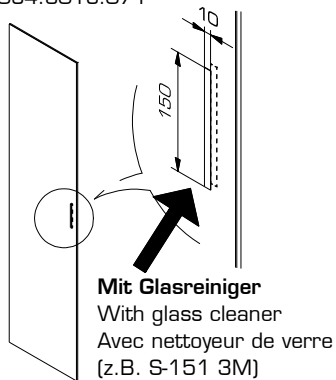

Zubehör / Accessories / Accessoires

Gr./Size Art. No.

Dichtungs-Set EKU-BANIO 40 GF
Flächenbündige Aluprofile, Alu eloxiert, mit Dichtungen

2200 mm 054.3018.071

EKU-BANIO 40 GF seal set
 Flush-mounted aluminium profiles, aluminium anodized, with seals
 Kit d'étanchéité EKU-BANIO 40 GF
 Profils aluminium affleurants, alu anodisé, avec joints

Dichtungs-Set EKU-BANIO 40 GFE
Flächenbündige Aluprofile, Alu eloxiert, mit Dichtungen

2200 mm 054.3019.071

EKU-BANIO 40 GFE seal set
 Flush-mounted aluminium profiles, aluminium anodized, with seals
 Kit d'étanchéité EKU-BANIO 40 GFE
 Profils aluminium affleurants, alu anodisé, avec joints

Griff-Set für 1 Türe, Alu eloxiert

054.3016.071

Handle set for 1 door, aluminium anodized
 Kit de poignée pour 1 porte, alu anodisé

J Griff-Set | Handle Set | Kit de poignéé
054.3016.071

- Rahmenbedingungen Kleben**
- Die Vorschriften der Hersteller sind immer zwingend zu befolgen.
 - Die Haftung der Klebestelle obliegt immer dem Verarbeiter.
 - EKU AG übernimmt keine Garantie für die Klebestelle.
 - Die dazugehörigen Datenblätter können bei EKU AG bezogen werden.
- Conditions of use for adhesive**
- The instructions of the adhesive manufacturers are to be strictly followed.
 - The processor is always responsible for the adherence of the glued surface.
 - EKU AG does not accept any liability for glued surface.
 - The adhesive and related instruction data sheets can be ordered through EKU AG.
- Colle-conditions générales**
- Les prescriptions des fabricants de colle doivent toujours être impérativement suivies.
 - La responsabilité de la collure incombe toujours à l'entreprise de transformation.
 - EKU AG n'accorde aucune garantie pour la collure.
 - Les fiches correspondantes peuvent être retirées auprès de EKU AG.