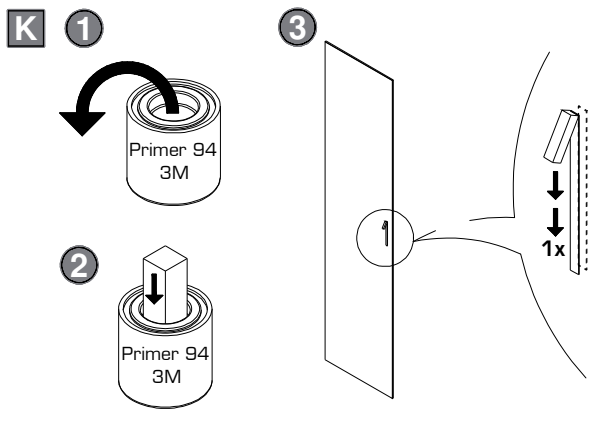

Dichtungs-Set EKU-BANIO 40 GFE
Flächenbündige Aluprofile, Alu eloxiert, mit Dichtungen

2200 mm 054.3019.071

EKU-BANIO 40 GFE seal set
 Flush-mounted aluminium profiles, aluminium anodized, with seals
 Kit d'étanchéité EKU-BANIO 40 GFE
 Profils aluminium affleurants, alu anodisé, avec joints

Griff-Set für 1 Türe, Alu eloxiert

054.3016.071

Handle set for 1 door, aluminium anodized
 Kit de poignée pour 1 porte, alu anodisé

J Griff-Set | Handle Set | Kit de poignéé
054.3016.071

- Rahmenbedingungen Kleben**
- Die Vorschriften der Hersteller sind immer zwingend zu befolgen.
 - Die Haftung der Klebestelle obliegt immer dem Verarbeiter.
 - EKU AG übernimmt keine Garantie für die Klebestelle.
 - Die dazugehörigen Datenblätter können bei EKU AG bezogen werden.
- Conditions of use for adhesive**
- The instructions of the adhesive manufacturers are to be strictly followed.
 - The processor is always responsible for the adherence of the glued surface.
 - EKU AG does not accept any liability for glued surface.
 - The adhesive and related instruction data sheets can be ordered through EKU AG.
- Colle-conditions générales**
- Les prescriptions des fabricants de colle doivent toujours être impérativement suivies.
 - La responsabilité de la collure incombe toujours à l'entreprise de transformation.
 - EKU AG n'accorde aucune garantie pour la collure.
 - Les fiches correspondantes peuvent être retirées auprès de EKU AG.