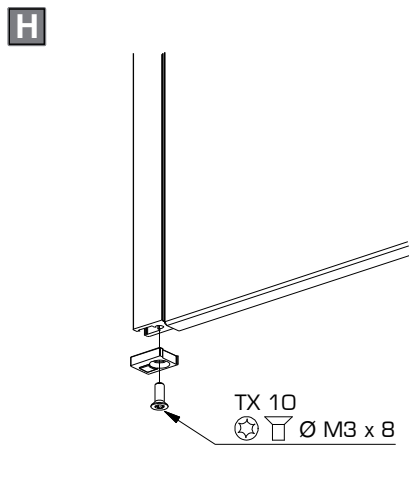

Zubehör / Accessories / Accessoires

Gr./Size Art. No.

Dichtungs-Set EKU-BANIO 40 GF
Flächenbündige Aluprofile, Alu eloxiert, mit Dichtungen

2200 mm 054.3018.071

EKU-BANIO 40 GF seal set
 Flush-mounted aluminium profiles, aluminium anodized, with seals
 Kit d'étanchéité EKU-BANIO 40 GF
 Profils aluminium affleurants, alu anodisé, avec joints

Dichtungs-Set EKU-BANIO 40 GFE
Flächenbündige Aluprofile, Alu eloxiert, mit Dichtungen

2200 mm 054.3019.071

EKU-BANIO 40 GFE seal set
 Flush-mounted aluminium profiles, aluminium anodized, with seals
 Kit d'étanchéité EKU-BANIO 40 GFE
 Profils aluminium affleurants, alu anodisé, avec joints

Griff-Set für 1 Türe, Alu eloxiert

054.3016.071

Handle set for 1 door, aluminium anodized
 Kit de poignée pour 1 porte, alu anodisé

J Griff-Set | Handle Set | Kit de poignéé
054.3016.071

- Rahmenbedingungen Kleben**
- Die Vorschriften der Hersteller sind immer zwingend zu befolgen.
 - Die Haftung der Klebestelle obliegt immer dem Verarbeiter.
 - EKU AG übernimmt keine Garantie für die Klebestelle.
 - Die dazugehörigen Datenblätter können bei EKU AG bezogen werden.
- Conditions of use for adhesive**
- The instructions of the adhesive manufacturers are to be strictly followed.
 - The processor is always responsible for the adherence of the glued surface.
 - EKU AG does not accept any liability for glued surface.
 - The adhesive and related instruction data sheets can be ordered through EKU AG.
- Colle-conditions générales**
- Les prescriptions des fabricants de colle doivent toujours être impérativement suivies.
 - La responsabilité de la collure incombe toujours à l'entreprise de transformation.
 - EKU AG n'accorde aucune garantie pour la collure.
 - Les fiches correspondantes peuvent être retirées auprès de EKU AG.