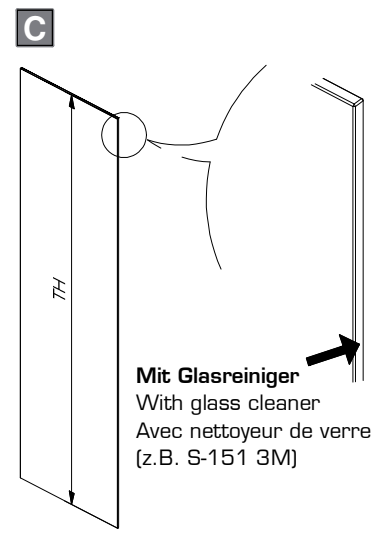

Zubehör / Accessories / Accessoires

Gr./Size Art. No.

Dichtungs-Set EKU-BANIO 40 GF
Flächenbündige Aluprofile, Alu eloxiert, mit Dichtungen

2200 mm 054.3018.071

EKU-BANIO 40 GF seal set
 Flush-mounted aluminium profiles, aluminium anodized, with seals
 Kit d'étanchéité EKU-BANIO 40 GF
 Profils aluminium affleurants, alu anodisé, avec joints

Dichtungs-Set EKU-BANIO 40 GFE
Flächenbündige Aluprofile, Alu eloxiert, mit Dichtungen

2200 mm 054.3019.071

EKU-BANIO 40 GFE seal set
 Flush-mounted aluminium profiles, aluminium anodized, with seals
 Kit d'étanchéité EKU-BANIO 40 GFE
 Profils aluminium affleurants, alu anodisé, avec joints

Griff-Set für 1 Türe, Alu eloxiert

054.3016.071

Handle set for 1 door, aluminium anodized
 Kit de poignée pour 1 porte, alu anodisé

J Griff-Set | Handle Set | Kit de poignéé
054.3016.071

- Rahmenbedingungen Kleben**
- Die Vorschriften der Hersteller sind immer zwingend zu befolgen.
 - Die Haftung der Klebestelle obliegt immer dem Verarbeiter.
 - EKU AG übernimmt keine Garantie für die Klebestelle.
 - Die dazugehörigen Datenblätter können bei EKU AG bezogen werden.
- Conditions of use for adhesive**
- The instructions of the adhesive manufacturers are to be strictly followed.
 - The processor is always responsible for the adherence of the glued surface.
 - EKU AG does not accept any liability for glued surface.
 - The adhesive and related instruction data sheets can be ordered through EKU AG.
- Colle-conditions générales**
- Les prescriptions des fabricants de colle doivent toujours être impérativement suivies.
 - La responsabilité de la collure incombe toujours à l'entreprise de transformation.
 - EKU AG n'accorde aucune garantie pour la collure.
 - Les fiches correspondantes peuvent être retirées auprès de EKU AG.