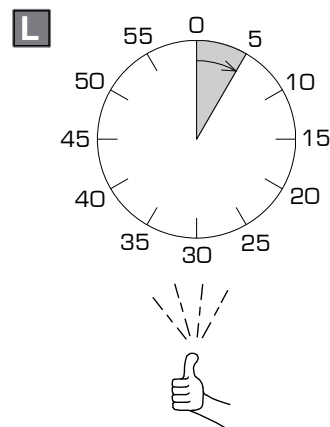

Griff-Set für 1 Türe, Alu eloxiert

054.3016.071

Handle set for 1 door, aluminium anodized
 Kit de poignée pour 1 porte, alu anodisé

J Griff-Set | Handle Set | Kit de poignéé
054.3016.071

- Rahmenbedingungen Kleben**
- Die Vorschriften der Hersteller sind immer zwingend zu befolgen.
 - Die Haftung der Klebestelle obliegt immer dem Verarbeiter.
 - EKU AG übernimmt keine Garantie für die Klebestelle.
 - Die dazugehörigen Datenblätter können bei EKU AG bezogen werden.
- Conditions of use for adhesive**
- The instructions of the adhesive manufacturers are to be strictly followed.
 - The processor is always responsible for the adherence of the glued surface.
 - EKU AG does not accept any liability for glued surface.
 - The adhesive and related instruction data sheets can be ordered through EKU AG.
- Colle-conditions générales**
- Les prescriptions des fabricants de colle doivent toujours être impérativement suivies.
 - La responsabilité de la collure incombe toujours à l'entreprise de transformation.
 - EKU AG n'accorde aucune garantie pour la collure.
 - Les fiches correspondantes peuvent être retirées auprès de EKU AG.