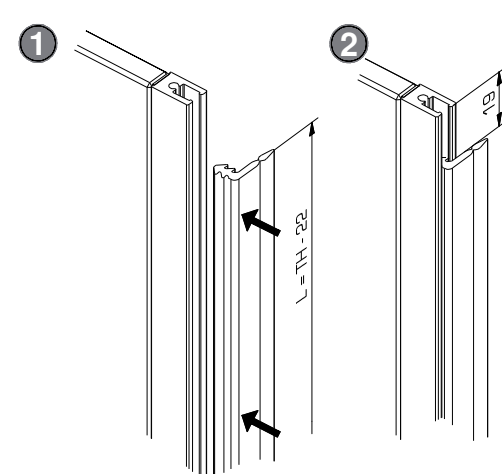

Zubehör / Accessories / Accessoires

Gr./Size Art. No.

Dichtungs-Set EKU-BANIO 40 GF
Flächenbündige Aluprofile, Alu eloxiert, mit Dichtungen

2200 mm 054.3018.071

EKU-BANIO 40 GF seal set
 Flush-mounted aluminium profiles, aluminium anodized, with seals
 Kit d'étanchéité EKU-BANIO 40 GF
 Profils aluminium affleurants, alu anodisé, avec joints

Dichtungs-Set EKU-BANIO 40 GFE
Flächenbündige Aluprofile, Alu eloxiert, mit Dichtungen

2200 mm 054.3019.071

EKU-BANIO 40 GFE seal set
 Flush-mounted aluminium profiles, aluminium anodized, with seals
 Kit d'étanchéité EKU-BANIO 40 GFE
 Profils aluminium affleurants, alu anodisé, avec joints

Griff-Set für 1 Türe, Alu eloxiert

054.3016.071

Handle set for 1 door, aluminium anodized
 Kit de poignée pour 1 porte, alu anodisé

J Griff-Set | Handle Set | Kit de poignéé
054.3016.071

- Rahmenbedingungen Kleben**
- Die Vorschriften der Hersteller sind immer zwingend zu befolgen.
 - Die Haftung der Klebestelle obliegt immer dem Verarbeiter.
 - EKU AG übernimmt keine Garantie für die Klebestelle.
 - Die dazugehörigen Datenblätter können bei EKU AG bezogen werden.
- Conditions of use for adhesive**
- The instructions of the adhesive manufacturers are to be strictly followed.
 - The processor is always responsible for the adherence of the glued surface.
 - EKU AG does not accept any liability for glued surface.
 - The adhesive and related instruction data sheets can be ordered through EKU AG.
- Colle-conditions générales**
- Les prescriptions des fabricants de colle doivent toujours être impérativement suivies.
 - La responsabilité de la collure incombe toujours à l'entreprise de transformation.
 - EKU AG n'accorde aucune garantie pour la collure.
 - Les fiches correspondantes peuvent être retirées auprès de EKU AG.