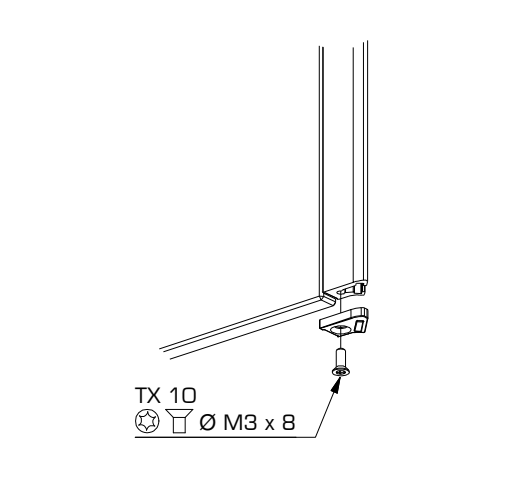

Zubehör / Accessories / Accessoires

Gr./Size Art. No.

Dichtungs-Set EKU-BANIO 40 GF
Flächenbündige Aluprofile, Alu eloxiert, mit Dichtungen

2200 mm 054.3018.071

EKU-BANIO 40 GF seal set
 Flush-mounted aluminium profiles, aluminium anodized, with seals
 Kit d'étanchéité EKU-BANIO 40 GF
 Profils aluminium affleurants, alu anodisé, avec joints

Dichtungs-Set EKU-BANIO 40 GFE
Flächenbündige Aluprofile, Alu eloxiert, mit Dichtungen

2200 mm 054.3019.071

EKU-BANIO 40 GFE seal set
 Flush-mounted aluminium profiles, aluminium anodized, with seals
 Kit d'étanchéité EKU-BANIO 40 GFE
 Profils aluminium affleurants, alu anodisé, avec joints

Griff-Set für 1 Türe, Alu eloxiert

054.3016.071

Handle set for 1 door, aluminium anodized
 Kit de poignée pour 1 porte, alu anodisé

J Griff-Set | Handle Set | Kit de poignéé
054.3016.071

- Rahmenbedingungen Kleben**
- Die Vorschriften der Hersteller sind immer zwingend zu befolgen.
 - Die Haftung der Klebestelle obliegt immer dem Verarbeiter.
 - EKU AG übernimmt keine Garantie für die Klebestelle.
 - Die dazugehörigen Datenblätter können bei EKU AG bezogen werden.
- Conditions of use for adhesive**
- The instructions of the adhesive manufacturers are to be strictly followed.
 - The processor is always responsible for the adherence of the glued surface.
 - EKU AG does not accept any liability for glued surface.
 - The adhesive and related instruction data sheets can be ordered through EKU AG.
- Colle-conditions générales**
- Les prescriptions des fabricants de colle doivent toujours être impérativement suivies.
 - La responsabilité de la collure incombe toujours à l'entreprise de transformation.
 - EKU AG n'accorde aucune garantie pour la collure.
 - Les fiches correspondantes peuvent être retirées auprès de EKU AG.