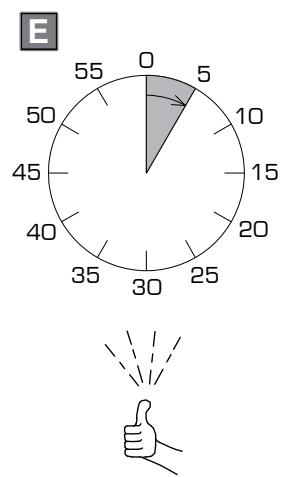

Handle set for 1 door, aluminium anodized
Kit de poignée pour 1 porte, alu anodisé