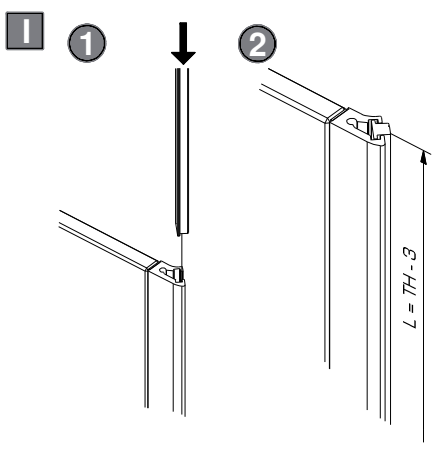

Zubehör / Accessories / Accessoires

Gr./Size Art. No.

Dichtungs-Set EKU-BANIO 40 GF
Flächenbündige Aluprofile, Alu eloxiert, mit Dichtungen

2200 mm 054.3018.071

EKU-BANIO 40 GF seal set
 Flush-mounted aluminium profiles, aluminium anodized, with seals
 Kit d'étanchéité EKU-BANIO 40 GF
 Profils aluminium affleurants, alu anodisé, avec joints

Dichtungs-Set EKU-BANIO 40 GFE
Flächenbündige Aluprofile, Alu eloxiert, mit Dichtungen

2200 mm 054.3019.071

EKU-BANIO 40 GFE seal set
 Flush-mounted aluminium profiles, aluminium anodized, with seals
 Kit d'étanchéité EKU-BANIO 40 GFE
 Profils aluminium affleurants, alu anodisé, avec joints

Griff-Set für 1 Türe, Alu eloxiert

054.3016.071

Handle set for 1 door, aluminium anodized
 Kit de poignée pour 1 porte, alu anodisé

J Griff-Set | Handle Set | Kit de poignéé
054.3016.071

- Rahmenbedingungen Kleben**
- Die Vorschriften der Hersteller sind immer zwingend zu befolgen.
 - Die Haftung der Klebestelle obliegt immer dem Verarbeiter.
 - EKU AG übernimmt keine Garantie für die Klebestelle.
 - Die dazugehörigen Datenblätter können bei EKU AG bezogen werden.
- Conditions of use for adhesive**
- The instructions of the adhesive manufacturers are to be strictly followed.
 - The processor is always responsible for the adherence of the glued surface.
 - EKU AG does not accept any liability for glued surface.
 - The adhesive and related instruction data sheets can be ordered through EKU AG.
- Colle-conditions générales**
- Les prescriptions des fabricants de colle doivent toujours être impérativement suivies.
 - La responsabilité de la collure incombe toujours à l'entreprise de transformation.
 - EKU AG n'accorde aucune garantie pour la collure.
 - Les fiches correspondantes peuvent être retirées auprès de EKU AG.