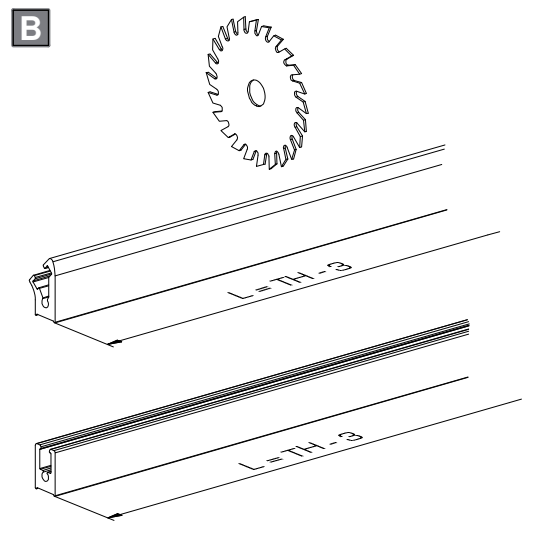

Zubehör / Accessories / Accessoires

Gr./Size Art. No.

Dichtungs-Set EKU-BANIO 40 GF
Flächenbündige Aluprofile, Alu eloxiert, mit Dichtungen

2200 mm 054.3018.071

EKU-BANIO 40 GF seal set
 Flush-mounted aluminium profiles, aluminium anodized, with seals
 Kit d'étanchéité EKU-BANIO 40 GF
 Profils aluminium affleurants, alu anodisé, avec joints

Dichtungs-Set EKU-BANIO 40 GFE
Flächenbündige Aluprofile, Alu eloxiert, mit Dichtungen

2200 mm 054.3019.071

EKU-BANIO 40 GFE seal set
 Flush-mounted aluminium profiles, aluminium anodized, with seals
 Kit d'étanchéité EKU-BANIO 40 GFE
 Profils aluminium affleurants, alu anodisé, avec joints

Griff-Set für 1 Türe, Alu eloxiert

054.3016.071

Handle set for 1 door, aluminium anodized
 Kit de poignée pour 1 porte, alu anodisé

J Griff-Set | Handle Set | Kit de poignéé
054.3016.071

- Rahmenbedingungen Kleben**
- Die Vorschriften der Hersteller sind immer zwingend zu befolgen.
 - Die Haftung der Klebestelle obliegt immer dem Verarbeiter.
 - EKU AG übernimmt keine Garantie für die Klebestelle.
 - Die dazugehörigen Datenblätter können bei EKU AG bezogen werden.
- Conditions of use for adhesive**
- The instructions of the adhesive manufacturers are to be strictly followed.
 - The processor is always responsible for the adherence of the glued surface.
 - EKU AG does not accept any liability for glued surface.
 - The adhesive and related instruction data sheets can be ordered through EKU AG.
- Colle-conditions générales**
- Les prescriptions des fabricants de colle doivent toujours être impérativement suivies.
 - La responsabilité de la collure incombe toujours à l'entreprise de transformation.
 - EKU AG n'accorde aucune garantie pour la collure.
 - Les fiches correspondantes peuvent être retirées auprès de EKU AG.