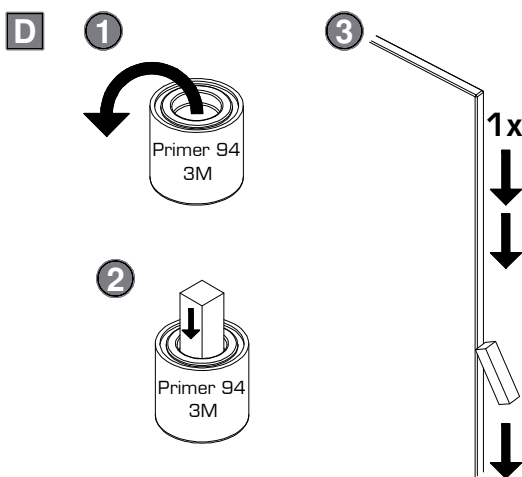

Zubehör / Accessories / Accessoires

Gr./Size Art. No.

Dichtungs-Set EKU-BANIO 40 GF
Flächenbündige Aluprofile, Alu eloxiert, mit Dichtungen

2200 mm 054.3018.071

EKU-BANIO 40 GF seal set
 Flush-mounted aluminium profiles, aluminium anodized, with seals
 Kit d'étanchéité EKU-BANIO 40 GF
 Profils aluminium affleurants, alu anodisé, avec joints

Dichtungs-Set EKU-BANIO 40 GFE
Flächenbündige Aluprofile, Alu eloxiert, mit Dichtungen

2200 mm 054.3019.071

EKU-BANIO 40 GFE seal set
 Flush-mounted aluminium profiles, aluminium anodized, with seals
 Kit d'étanchéité EKU-BANIO 40 GFE
 Profils aluminium affleurants, alu anodisé, avec joints

Griff-Set für 1 Türe, Alu eloxiert

054.3016.071

Handle set for 1 door, aluminium anodized
 Kit de poignée pour 1 porte, alu anodisé

J Griff-Set | Handle Set | Kit de poignéé
054.3016.071

- Rahmenbedingungen Kleben**
- Die Vorschriften der Hersteller sind immer zwingend zu befolgen.
 - Die Haftung der Klebestelle obliegt immer dem Verarbeiter.
 - EKU AG übernimmt keine Garantie für die Klebestelle.
 - Die dazugehörigen Datenblätter können bei EKU AG bezogen werden.
- Conditions of use for adhesive**
- The instructions of the adhesive manufacturers are to be strictly followed.
 - The processor is always responsible for the adherence of the glued surface.
 - EKU AG does not accept any liability for glued surface.
 - The adhesive and related instruction data sheets can be ordered through EKU AG.
- Colle-conditions générales**
- Les prescriptions des fabricants de colle doivent toujours être impérativement suivies.
 - La responsabilité de la collure incombe toujours à l'entreprise de transformation.
 - EKU AG n'accorde aucune garantie pour la collure.
 - Les fiches correspondantes peuvent être retirées auprès de EKU AG.