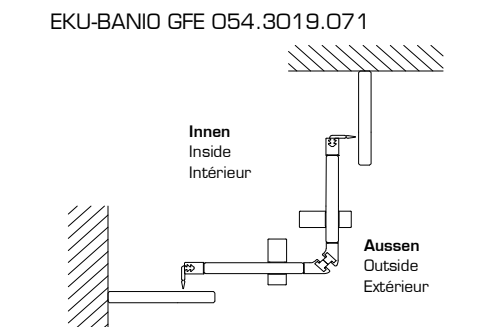

Zubehör / Accessories / Accessoires

Gr./Size Art. No.

Dichtungs-Set EKU-BANIO 40 GF
Flächenbündige Aluprofile, Alu eloxiert, mit Dichtungen

2200 mm 054.3018.071

EKU-BANIO 40 GF seal set
 Flush-mounted aluminium profiles, aluminium anodized, with seals
 Kit d'étanchéité EKU-BANIO 40 GF
 Profils aluminium affleurants, alu anodisé, avec joints

Dichtungs-Set EKU-BANIO 40 GFE
Flächenbündige Aluprofile, Alu eloxiert, mit Dichtungen

2200 mm 054.3019.071

EKU-BANIO 40 GFE seal set
 Flush-mounted aluminium profiles, aluminium anodized, with seals
 Kit d'étanchéité EKU-BANIO 40 GFE
 Profils aluminium affleurants, alu anodisé, avec joints

Griff-Set für 1 Türe, Alu eloxiert

054.3016.071

Handle set for 1 door, aluminium anodized
 Kit de poignée pour 1 porte, alu anodisé

J Griff-Set | Handle Set | Kit de poignéé
054.3016.071

- Rahmenbedingungen Kleben**
- Die Vorschriften der Hersteller sind immer zwingend zu befolgen.
 - Die Haftung der Klebestelle obliegt immer dem Verarbeiter.
 - EKU AG übernimmt keine Garantie für die Klebestelle.
 - Die dazugehörigen Datenblätter können bei EKU AG bezogen werden.
- Conditions of use for adhesive**
- The instructions of the adhesive manufacturers are to be strictly followed.
 - The processor is always responsible for the adherence of the glued surface.
 - EKU AG does not accept any liability for glued surface.
 - The adhesive and related instruction data sheets can be ordered through EKU AG.
- Colle-conditions générales**
- Les prescriptions des fabricants de colle doivent toujours être impérativement suivies.
 - La responsabilité de la collure incombe toujours à l'entreprise de transformation.
 - EKU AG n'accorde aucune garantie pour la collure.
 - Les fiches correspondantes peuvent être retirées auprès de EKU AG.