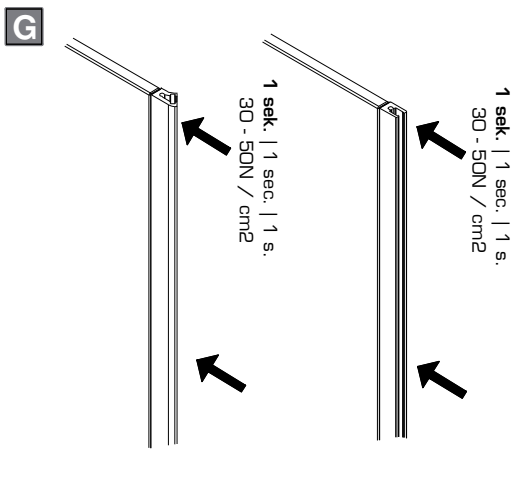

Zubehör / Accessories / Accessoires

Gr./Size Art. No.

Dichtungs-Set EKU-BANIO 40 GF
Flächenbündige Aluprofile, Alu eloxiert, mit Dichtungen

2200 mm 054.3018.071

EKU-BANIO 40 GF seal set
 Flush-mounted aluminium profiles, aluminium anodized, with seals
 Kit d'étanchéité EKU-BANIO 40 GF
 Profils aluminium affleurants, alu anodisé, avec joints

Dichtungs-Set EKU-BANIO 40 GFE
Flächenbündige Aluprofile, Alu eloxiert, mit Dichtungen

2200 mm 054.3019.071

EKU-BANIO 40 GFE seal set
 Flush-mounted aluminium profiles, aluminium anodized, with seals
 Kit d'étanchéité EKU-BANIO 40 GFE
 Profils aluminium affleurants, alu anodisé, avec joints

Griff-Set für 1 Türe, Alu eloxiert

054.3016.071

Handle set for 1 door, aluminium anodized
 Kit de poignée pour 1 porte, alu anodisé

J Griff-Set | Handle Set | Kit de poignéé
054.3016.071

- Rahmenbedingungen Kleben**
- Die Vorschriften der Hersteller sind immer zwingend zu befolgen.
 - Die Haftung der Klebestelle obliegt immer dem Verarbeiter.
 - EKU AG übernimmt keine Garantie für die Klebestelle.
 - Die dazugehörigen Datenblätter können bei EKU AG bezogen werden.
- Conditions of use for adhesive**
- The instructions of the adhesive manufacturers are to be strictly followed.
 - The processor is always responsible for the adherence of the glued surface.
 - EKU AG does not accept any liability for glued surface.
 - The adhesive and related instruction data sheets can be ordered through EKU AG.
- Colle-conditions générales**
- Les prescriptions des fabricants de colle doivent toujours être impérativement suivies.
 - La responsabilité de la collure incombe toujours à l'entreprise de transformation.
 - EKU AG n'accorde aucune garantie pour la collure.
 - Les fiches correspondantes peuvent être retirées auprès de EKU AG.