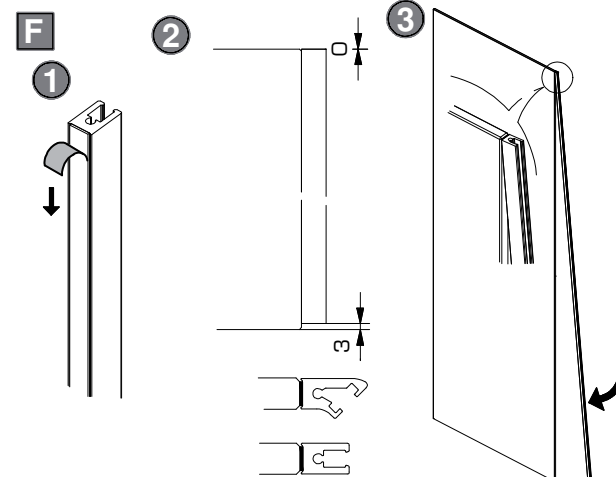

Zubehör / Accessories / Accessoires

Gr./Size Art. No.

Dichtungs-Set EKU-BANIO 40 GF
Flächenbündige Aluprofile, Alu eloxiert, mit Dichtungen

2200 mm 054.3018.071

EKU-BANIO 40 GF seal set
 Flush-mounted aluminium profiles, aluminium anodized, with seals
 Kit d'étanchéité EKU-BANIO 40 GF
 Profils aluminium affleurants, alu anodisé, avec joints

Dichtungs-Set EKU-BANIO 40 GFE
Flächenbündige Aluprofile, Alu eloxiert, mit Dichtungen

2200 mm 054.3019.071

EKU-BANIO 40 GFE seal set
 Flush-mounted aluminium profiles, aluminium anodized, with seals
 Kit d'étanchéité EKU-BANIO 40 GFE
 Profils aluminium affleurants, alu anodisé, avec joints

Griff-Set für 1 Türe, Alu eloxiert

054.3016.071

Handle set for 1 door, aluminium anodized
 Kit de poignée pour 1 porte, alu anodisé

J Griff-Set | Handle Set | Kit de poignéé
054.3016.071

- Rahmenbedingungen Kleben**
- Die Vorschriften der Hersteller sind immer zwingend zu befolgen.
 - Die Haftung der Klebestelle obliegt immer dem Verarbeiter.
 - EKU AG übernimmt keine Garantie für die Klebestelle.
 - Die dazugehörigen Datenblätter können bei EKU AG bezogen werden.
- Conditions of use for adhesive**
- The instructions of the adhesive manufacturers are to be strictly followed.
 - The processor is always responsible for the adherence of the glued surface.
 - EKU AG does not accept any liability for glued surface.
 - The adhesive and related instruction data sheets can be ordered through EKU AG.
- Colle-conditions générales**
- Les prescriptions des fabricants de colle doivent toujours être impérativement suivies.
 - La responsabilité de la collure incombe toujours à l'entreprise de transformation.
 - EKU AG n'accorde aucune garantie pour la collure.
 - Les fiches correspondantes peuvent être retirées auprès de EKU AG.