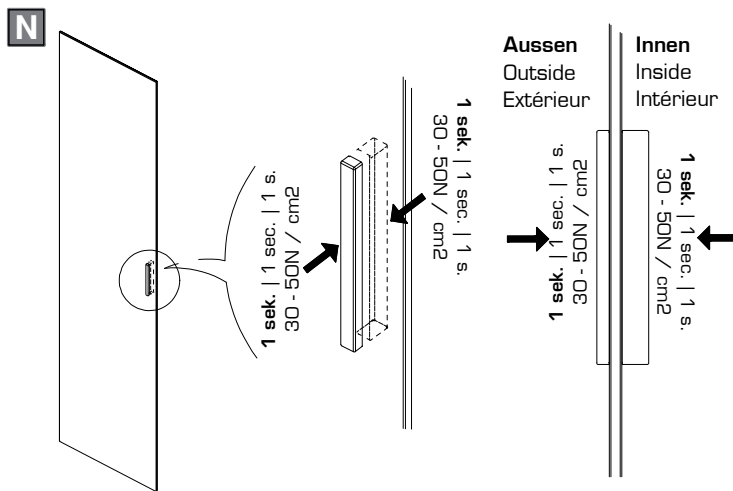

Zubehör / Accessories / Accessoires

Gr./Size Art. No.

Dichtungs-Set EKU-BANIO 40 GF
Flächenbündige Aluprofile, Alu eloxiert, mit Dichtungen

2200 mm 054.3018.071

EKU-BANIO 40 GF seal set
 Flush-mounted aluminium profiles, aluminium anodized, with seals
 Kit d'étanchéité EKU-BANIO 40 GF
 Profils aluminium affleurants, alu anodisé, avec joints

Dichtungs-Set EKU-BANIO 40 GFE
Flächenbündige Aluprofile, Alu eloxiert, mit Dichtungen

2200 mm 054.3019.071

EKU-BANIO 40 GFE seal set
 Flush-mounted aluminium profiles, aluminium anodized, with seals
 Kit d'étanchéité EKU-BANIO 40 GFE
 Profils aluminium affleurants, alu anodisé, avec joints

Griff-Set für 1 Türe, Alu eloxiert

054.3016.071

Handle set for 1 door, aluminium anodized
 Kit de poignée pour 1 porte, alu anodisé

J Griff-Set | Handle Set | Kit de poignéé
054.3016.071

- Rahmenbedingungen Kleben**
- Die Vorschriften der Hersteller sind immer zwingend zu befolgen.
 - Die Haftung der Klebestelle obliegt immer dem Verarbeiter.
 - EKU AG übernimmt keine Garantie für die Klebestelle.
 - Die dazugehörigen Datenblätter können bei EKU AG bezogen werden.
- Conditions of use for adhesive**
- The instructions of the adhesive manufacturers are to be strictly followed.
 - The processor is always responsible for the adherence of the glued surface.
 - EKU AG does not accept any liability for glued surface.
 - The adhesive and related instruction data sheets can be ordered through EKU AG.
- Colle-conditions générales**
- Les prescriptions des fabricants de colle doivent toujours être impérativement suivies.
 - La responsabilité de la collure incombe toujours à l'entreprise de transformation.
 - EKU AG n'accorde aucune garantie pour la collure.
 - Les fiches correspondantes peuvent être retirées auprès de EKU AG.