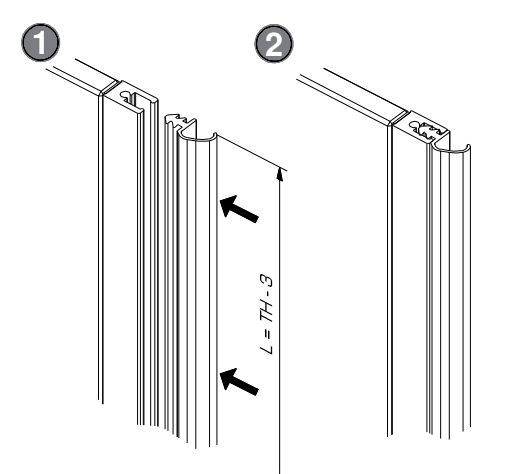

Zubehör / Accessories / Accessoires

Gr./Size Art. No.

Dichtungs-Set EKU-BANIO 40 GF
Flächenbündige Aluprofile, Alu eloxiert, mit Dichtungen

2200 mm 054.3018.071

EKU-BANIO 40 GF seal set
 Flush-mounted aluminium profiles, aluminium anodized, with seals
 Kit d'étanchéité EKU-BANIO 40 GF
 Profils aluminium affleurants, alu anodisé, avec joints

Dichtungs-Set EKU-BANIO 40 GFE
Flächenbündige Aluprofile, Alu eloxiert, mit Dichtungen

2200 mm 054.3019.071

EKU-BANIO 40 GFE seal set
 Flush-mounted aluminium profiles, aluminium anodized, with seals
 Kit d'étanchéité EKU-BANIO 40 GFE
 Profils aluminium affleurants, alu anodisé, avec joints

Griff-Set für 1 Türe, Alu eloxiert

054.3016.071

Handle set for 1 door, aluminium anodized
 Kit de poignée pour 1 porte, alu anodisé

J Griff-Set | Handle Set | Kit de poignéé
054.3016.071

- Rahmenbedingungen Kleben**
- Die Vorschriften der Hersteller sind immer zwingend zu befolgen.
 - Die Haftung der Klebestelle obliegt immer dem Verarbeiter.
 - EKU AG übernimmt keine Garantie für die Klebestelle.
 - Die dazugehörigen Datenblätter können bei EKU AG bezogen werden.
- Conditions of use for adhesive**
- The instructions of the adhesive manufacturers are to be strictly followed.
 - The processor is always responsible for the adherence of the glued surface.
 - EKU AG does not accept any liability for glued surface.
 - The adhesive and related instruction data sheets can be ordered through EKU AG.
- Colle-conditions générales**
- Les prescriptions des fabricants de colle doivent toujours être impérativement suivies.
 - La responsabilité de la collure incombe toujours à l'entreprise de transformation.
 - EKU AG n'accorde aucune garantie pour la collure.
 - Les fiches correspondantes peuvent être retirées auprès de EKU AG.