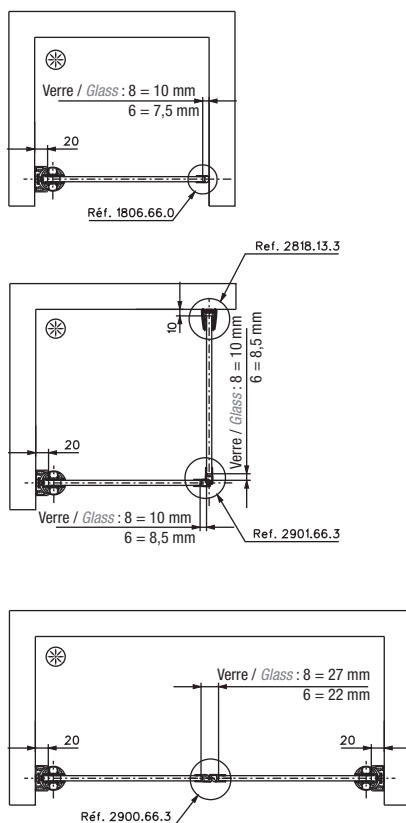

Profil pour
pare douches
*Hinged profile
for shower doors*

FILEO

Caractéristiques techniques

- Profil ajustable longueur 2220 mm embouts compris
- Pour verre trempé de 6 ou 8 mm (non fourni)
- Montage sur 4 encoches
- Largeur de porte maxi 800 mm
- Poids maxi par porte 30 kg
- Livré avec joint bas de porte
- Réglage de l'angle de la porte par tranche de 22,5°

Technical features

- Adjustable profile length 2220 mm with top and bottom end caps
- For 6 or 8 mm thick toughened glass (not supplied)
- Assembled onto 4 notches
- Door width maximum 800 mm
- Maximum weight per door 30 kg
- Supplied with sealing strip for bottom of door.
- Angle of door adjustable by sections of 22,5°

2720.**.2L22

Références / References

Profil articulé pour pare douche lg 2220 mm
Hinged profile for shower doors 2220 mm length

2720.13.2L22 2720.51.2L22

2720.**.3L22

Références / References

Profil articulé pour pare douche lg 2220 mm
Hinged profile for shower doors 2220 mm length

2720.13.3L22 2720.51.3L22