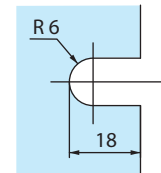

Profil pour
pare baignoires
*Hinged profile
for bath screens*

FILEO

V3S Glass Systems BVBA
Bossestraat 4
9420 Erpe
Tel.: 053 80 87 77
Fax: 053 80 82 64
E-mail: info@v3s-glass-systems.be

Caractéristiques techniques

- Profil recoupable longueur 1520 mm embouts compris
- Pour verre trempé de 6 mm (non fourni)
- Montage sur 3 encoches
- Largeur de porte maxi 1000 mm
- Poids maxi par porte 25 kg
- Livré avec joint bas de porte
- Réglage de l'angle de la porte par tranche de 22,5°

Technical features

- Adjustable profile length 1520 mm with top and bottom end caps
- For 6 mm thick toughened glass (not supplied)
- Assembled onto 3 notches
- Door width maximum 1000 mm
- Maximum weight per door 25 kg
- Supplied with sealing strip for bottom of door
- Angle of door adjustable by sections of 22,5°

LES + PRODUITS

The + product

Esthétique

Grande qualité de finitions

Étanchéité optimisée

Joint passant

Système de came levante intégrée pour un dégagement aisé du joint de seuil

Attractive

High quality finishes

Optimized sealing

Full sealing strip

Rising system for a better bottom sealing strip release

2720.**.2L15

Références / References

Profil articulé pour pare baignoire lg 1520 mm
Hinged profile for bath screens 1520 mm length

Alu poli brillant
Polished aluminium

Laqué Blanc 9010
Lacquered white RAL 9010

2720.13.2L15

2720.51.2L15