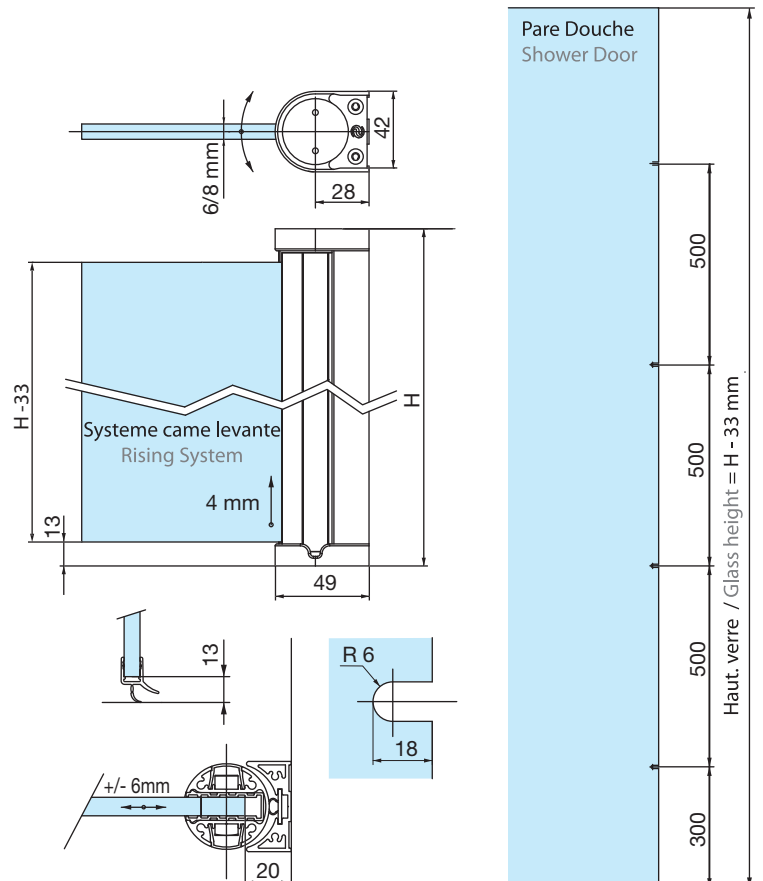

FILEO

Caractéristiques techniques

- Profil ajustable longueur 2220 mm embouts compris
- Pour verre trempé de 6 ou 8 mm (non fourni)
- Montage sur 4 encoches
- Largeur de porte maxi 800 mm
- Poids maxi par porte 30 kg
- Livré avec joint bas de porte
- Réglage de l'angle de la porte par tranche de 22,5°

Technical features

- Adjustable profile length 2220 mm with top and bottom end caps
- For 6 or 8 mm thick toughened glass (not supplied)
- Assembled onto 4 notches
- Door width maximum 800 mm
- Maximum weight per door 30 kg
- Supplied with sealing strip for bottom of door.
- Angle of door adjustable by sections of 22,5°

2720.**.2L22

Références / References

Profil articulé pour pare douche lg 2220 mm
Hinged profile for shower doors 2220 mm length

2720.13.2L22 2720.51.2L22

2720.**.3L22

Références / References

Profil articulé pour pare douche lg 2220 mm
Hinged profile for shower doors 2220 mm length

2720.13.3L22 2720.51.3L22

Profil pour
pare douches
*Hinged profile
for shower doors*