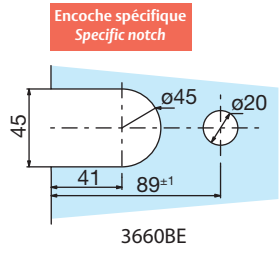

3662.**.0RSQ

Charnières réglables pour pare douche
Adjustable hinges for shower screens

Charnière double verre/verre réglable blocage à 90°
Glass to glass adjustable shower hinge 90° blocking point

3662.30.0RSQ 3662.31.0RSQ