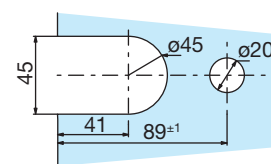

3660.**.ORSQ

Encoche spécifique
Specific notch

Chromé brillant
Bright chromium

Chromé mat
Matt chromium

Charnière simple réglable blocage à 90°, 2 trous de fixation
Single adjustable hinge 90° blocking with 2 fixing points