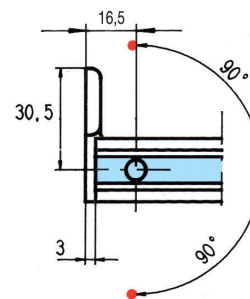

Charnières
réglables pour
pare douche
*Adjustable hinges
for shower screens*

MARINE SQ

Caractéristiques techniques

- Poids maxi par porte 40 kg
- Pour verre trempé de 8 et 10 mm
- Montage sur encoche 3660BE
- Ouverture à 180°
- Livrée avec vis de fixation
- Unité de vente : Charnière simple, conditionnée par 2
Charnière double, conditionnée par 1

Precise adjustment
of the door angle

High quality finishes

TUV certified

Anti-noise system

SYSTÈMES BREVETÉS PATENTED SYSTEM

- Système de réglage d'angle précis
- Système anti-bruit
- Adjustment System of the door angle
- Anti-noise system

3660.**.ORSQ

Encoche spécifique
Specific notch

Chromé brillant
Bright chromium

Chromé mat
Matt chromium

Charnière simple réglable blocage à 90°, 2 trous de fixation
Single adjustable hinge 90° blocking with 2 fixing points

3660.30.ORSQ 3660.31.ORSQ

3662.**.0RSQ

Charnières réglables pour pare douche
Adjustable hinges for shower screens

Charnière double verre/verre réglable blocage à 90°
Glass to glass adjustable shower hinge 90° blocking point