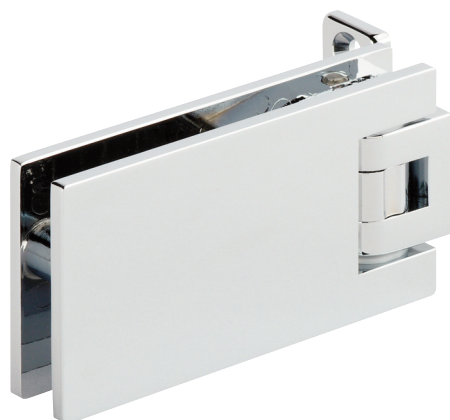

Charnières
réglables pour
pare douche
*Adjustable hinges
for shower screens*

MARINE SQ

Caractéristiques techniques

- Poids maxi par porte 40 kg
- Pour verre trempé de 8 et 10 mm
- Montage sur encoche 3660BE
- Ouverture à 180°
- Livrée avec vis de fixation
- Unité de vente : Charnière simple, conditionnée par 2
Charnière double, conditionnée par 1

Technical features

- Maximum weight per door 40 kg
- For 8 to 10 mm thick toughened glass
- For notch 3660BE
- Opening through 180°
- Supplied with screws and spacers.
- Sales unit : Single hinge packaging : 2
Glass to glass hinge packaging : 1

LES + PRODUITS

The + product

Design

Réglage précis
de l'angle de la porte

Grande qualité
de finitions

Certifié TUV

Système anti-bruit

Design

3660.**.ORSQ

Encoche spécifique
Specific notch

Chromé brillant
Bright chromium

Chromé mat
Matt chromium

Charnière simple réglable blocage à 90°, 2 trous de fixation
Single adjustable hinge 90° blocking with 2 fixing points