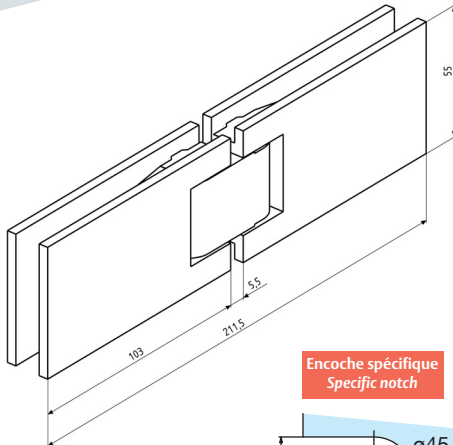

Charnières
réglables pour
pare douche
*Adjustable hinges
for shower screens*

MARINE SQ

Caractéristiques techniques

- Poids maxi par porte 40 kg
- Pour verre trempé de 8 et 10 mm
- Montage sur encoche 3660BE
- Ouverture à 180°
- Livrée avec vis de fixation
- Unité de vente : Charnière simple, conditionnée par 2
Charnière double, conditionnée par 1

Technical features

- Maximum weight per door 40 kg
- For 8 to 10 mm thick toughened glass
- For notch 3660BE
- Opening through 180°
- Supplied with screws and spacers.
- Sales unit : Single hinge packaging : 2
Glass to glass hinge packaging : 1

3660.**.ORSQ

Encoche spécifique
Specific notch

Chromé brillant
Bright chromium

Chromé mat
Matt chromium

Charnière simple réglable blocage à 90°, 2 trous de fixation
Single adjustable hinge 90° blocking with 2 fixing points

3660.30.ORSQ 3660.31.ORSQ

3662.**.0RSQ

Charnières réglables pour pare douche
Adjustable hinges for shower screens

Charnière double verre/verre réglable blocage à 90°
Glass to glass adjustable shower hinge 90° blocking point