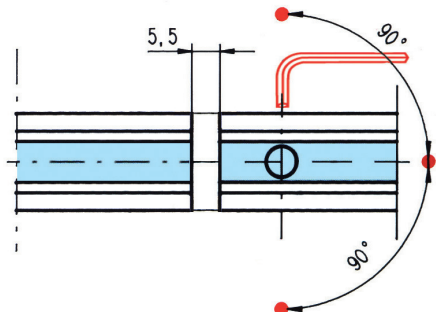

Charnières
réglables pour
pare douche
*Adjustable hinges
for shower screens*

MARINE SQ

Caractéristiques techniques

- Poids maxi par porte 40 kg
- Pour verre trempé de 8 et 10 mm
- Montage sur encoche 3660BE
- Ouverture à 180°
- Livrée avec vis de fixation
- Unité de vente : Charnière simple, conditionnée par 2
Charnière double, conditionnée par 1

3660.**.ORSQ

Encoche spécifique
Specific notch

Chromé brillant
Bright chromium

Chromé mat
Matt chromium

Charnière simple réglable blocage à 90°, 2 trous de fixation
Single adjustable hinge 90° blocking with 2 fixing points

3660.30.ORSQ 3660.31.ORSQ

3662.**.0RSQ

Charnières réglables pour pare douche
Adjustable hinges for shower screens

Charnière double verre/verre réglable blocage à 90°
Glass to glass adjustable shower hinge 90° blocking point