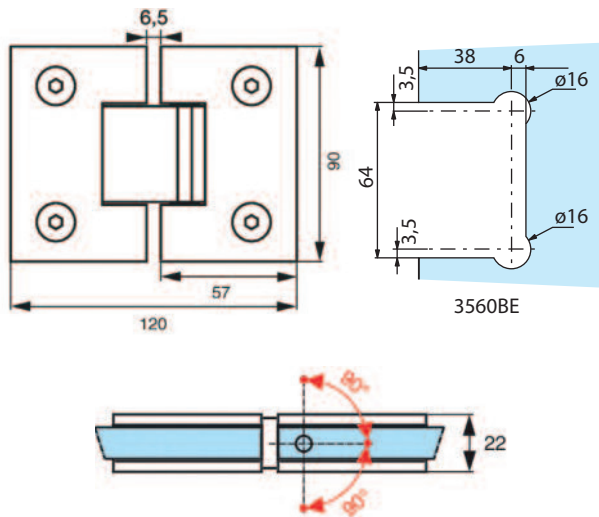

## Caractéristiques techniques

- Poids maxi par porte 40 kg
- Pour verre trempé de 8 et 10 mm
- Montage sur encoche 3560BE
- Ouverture à 180°
- Livrée avec vis de fixation
- Unité de vente : Charnière simple, conditionnée par 2  
Charnière double, conditionnée par 1

## Références / References

Charnière simple réglable blocage à 90°, 2 trous de fixation  
*Single adjustable hinge 90° blocking with 2 fixing points*

3561.30.0RSQ    3561.31.0RSQ    3561.35.0RSQ

## Références / References

Charnière double verre/verre réglable blocage à 90°  
*Glass to glass adjustable shower hinge 90° blocking point*

3562.30.0RSQ    3562.31.0RSQ    3562.35.0VSQ