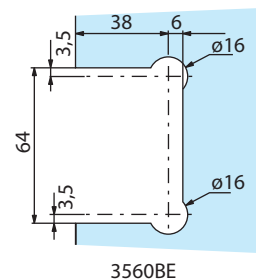

Références / References

Chromé brillant
Bright chromium

Chromé mat
Matt chromium

Effet Inox
Stainless steel effect

Charnière simple réglable blocage à 90°, 4 trous de fixation
Single adjustable hinge 90° blocking with 4 fixing points

3560.30.ORSQ

3560.31.ORSQ

3560.35.ORSQ