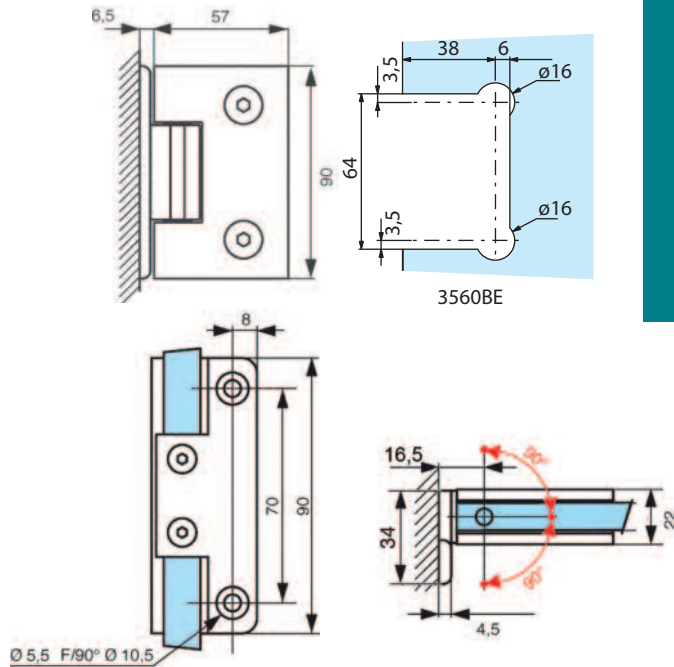

3561.**.0RSQ

Charnières pour
pare douches
*Hinges for
shower screens*

Références / References