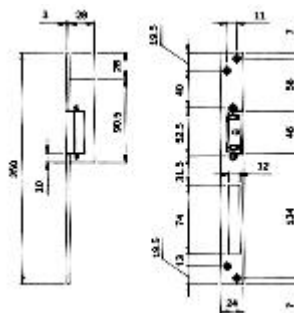

elektrische deuropeners ISEO

- ☞ 12V AC
- ☞ platte voorplaat: gelakt
  keerbaar
- ☞ grendel
- ☞ opening na impuls
- ☞ elektrische deuropener keerbaar:
  350 KG