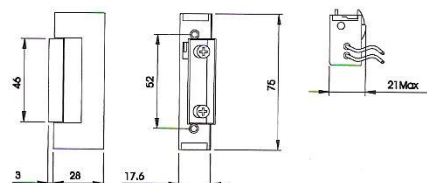

elektrische deuropeners **ISEO**

- ☞ fail safe
- ☞ opening bij stroomonderbreking (ruststroom)
- ☞ zonder grendel

Artikel nr.	Omschrijving
I 040100	12V DC
I 040110	24 V DC

- ☞ platte voorplaat voor elektrische deuropener
- ☞ met kap
- ☞ voor valschoot
- ☞ inox
- ☞ keerbaar
- ☞ met afneembaar PVC kapje