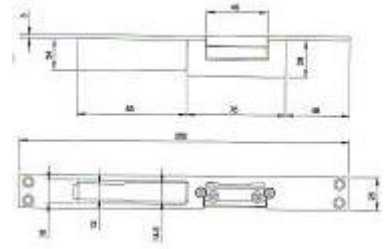

elektrische deuropeners **I**SEO

AC = wisselstroom
DC = gelijkstroom

elektrische deuropeners keerbaar

- ☞ fail secure
- ☞ voor valslot
- ☞ 6-12 VAC/DC
- ☞ opening na impuls
- ☞ grendel
- ☞ met platte voorplaat inox
- ☞ niet continu belastbaar

Artikel nr.	Omschrijving
I 5661900	6-12V/AC-DC

- ☞ opening na impuls
- ☞ grendel
- ☞ niet continu belastbaar