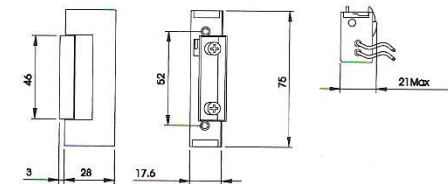

Artikel nr.	Omschrijving
I 040040	6-12V/AC-DV
I 040080	24V/AC-DC

- ☞ fail secure
- ☞ opening tijdens impuls
- ☞ grendel
- ☞ niet continu belastbaar