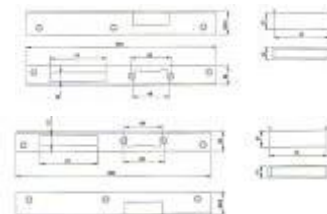

Artikel nr.	Omschrijving
I 033191	hoekplaat gelakt met kap din links (DX)
I 033192	hoekplaat gelakt met kap din rechts (SX)

- ☞ platte voorplaat voor elektrische Deuropener
- ☞ voor rechte nachtschoot
- ☞ inox
- ☞ keerbaar
- ☞ met afneembaar PVC kapje