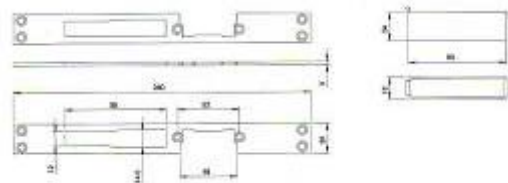

Artikel nr.	Omschrijving
I 040100	12V DC
I 040110	24 V DC

- ☞ platte voorplaat voor elektrische deuropener
- ☞ met kap
- ☞ voor valschoot
- ☞ inox
- ☞ keerbaar
- ☞ met afneembaar PVC kapje

Artikel nr.	Omschrijving
I 033190	platte voorpl. inox keerbaar, kap, voor valschoot

- ☞ U-voorplaat voor elektrische deuropener
- ☞ voor valschoot
- ☞ inox
- ☞ met afneembaar PVC kapje

Artikel nr.	Omschrijving
I 033194	U-plaat inox met kap Din links (DX) voor valschoot
I 033195	U-plaat inox met kap Din rechts (SX) voor valschoot