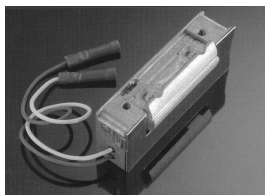

Artikel nr.	Omschrijving
I 040040	6-12V/AC-DV
I 040080	24V/AC-DC

- ☞ fail secure
- ☞ opening tijdens impuls
- ☞ grendel
- ☞ niet continu belastbaar

Artikel nr.	Omschrijving
I 040010	6-12V/AC-DC
I 040050	24V/AC-DC

- ☞ fail secure
- ☞ opening tijdens impuls
- ☞ zonder grendel
- ☞ niet continu belastbaar

Artikel nr.	Omschrijving
I 040020	6-12V/AC-DC
I 040060	24V/AC-DC

elektrische deuropeners **ISEO**

- ☞ fail safe
- ☞ opening bij stroomonderbreking (ruststroom)
- ☞ zonder grendel

Artikel nr.	Omschrijving
I 040100	12V DC
I 040110	24 V DC

- ☞ platte voorplaat voor elektrische deuropener
- ☞ met kap
- ☞ voor valschoot
- ☞ inox
- ☞ keerbaar
- ☞ met afneembaar PVC kapje

Artikel nr.	Omschrijving
I 033190	platte voorpl. inox keerbaar, kap, voor valschoot

- ☞ U-voorplaat voor elektrische deuropener
- ☞ voor valschoot
- ☞ inox
- ☞ met afneembaar PVC kapje

Artikel nr.	Omschrijving
I 033194	U-plaat inox met kap Din links (DX) voor valschoot
I 033195	U-plaat inox met kap Din rechts (SX) voor valschoot