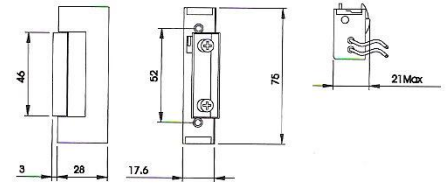

Artikel nr.	Omschrijving
I 040030	6-12V/AC-DC
I 040070	24V/AC-DC

- ☞ fail secure
- ☞ opening na impuls
- ☞ zonder grendel
- ☞ niet continu belastbaar