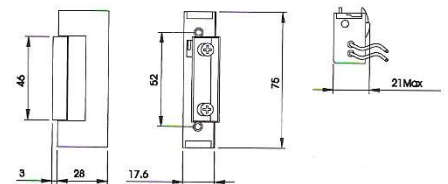

Artikel nr.	Omschrijving
I 040020	6-12V/AC-DC
I 040060	24V/AC-DC