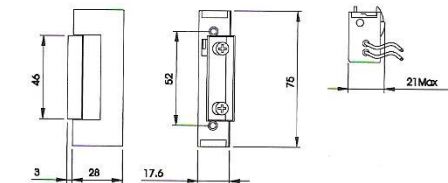

Artikel nr.	Omschrijving
I 040010	6-12V/AC-DC
I 040050	24V/AC-DC

- ☞ fail secure
- ☞ opening tijdens impuls
- ☞ zonder grendel
- ☞ niet continu belastbaar