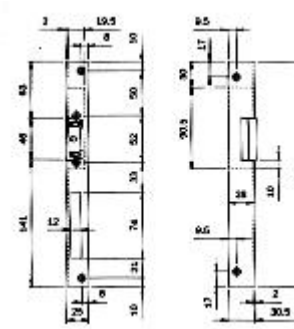

elektrische deuropeners ISEO

- ☞ 12V AC
- ☞ platte voorplaat: gelakt
  keerbaar
- ☞ grendel
- ☞ opening na impuls
- ☞ elektrische deuropener keerbaar:
  350 KG