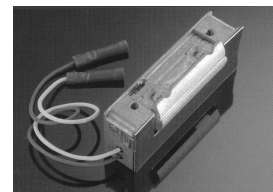

elektrische deuropeners ISEO

- ☞ 12V AC
- ☞ platte voorplaat: gelakt
keerbaar
- ☞ grendel
- ☞ opening na impuls
- ☞ elektrische deuropener keerbaar:
350 KG

Artikel nr.	Omschrijving
I 5611850	elektr. deuropener hout plat dagschoot
I 5621850	elektr. deuropener hout plat
I 5631850	elektr. deuropener hout hoekig Din links
I 5641850	elektr. deuropener hout hoekig Din rechts

Artikel nr.	Omschrijving
I 5661900	6-12V/AC-DC

- ☞ opening na impuls
- ☞ grendel
- ☞ niet continu belastbaar

Artikel nr.	Omschrijving
I 040030	6-12V/AC-DC
I 040070	24V/AC-DC

- ☞ fail secure
- ☞ opening na impuls
- ☞ zonder grendel
- ☞ niet continu belastbaar

- ☞ fail secure
- ☞ opening tijdens impuls
- ☞ zonder grendel
- ☞ niet continu belastbaar

Artikel nr.	Omschrijving
I 040020	6-12V/AC-DC
I 040060	24V/AC-DC

elektrische deuropeners **ISEO**

- ☞ fail safe
- ☞ opening bij stroomonderbreking (ruststroom)
- ☞ zonder grendel

Artikel nr.	Omschrijving
I 040100	12V DC
I 040110	24 V DC

- ☞ platte voorplaat voor elektrische deuropener
- ☞ met kap
- ☞ voor valschoot
- ☞ inox
- ☞ keerbaar
- ☞ met afneembaar PVC kapje

Artikel nr.	Omschrijving
I 033190	platte voorpl. inox keerbaar, kap, voor valschoot