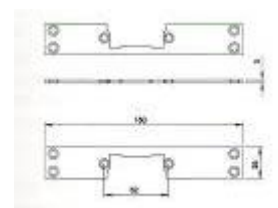

- ☞ U-voorplaat voor elektrische deuropener
- ☞ voor valschoot
- ☞ inox
- ☞ met afneembaar PVC kapje

Artikel nr.	Omschrijving
I 033194	U-plaat inox met kap Din links (DX) voor valschoot
I 033195	U-plaat inox met kap Din rechts (SX) voor valschoot

- ☞ hoekplaat voor elektrische Deuropener
- ☞ voor gewone schoot
- ☞ gelakt
- ☞ met afneembaar PVC kapje

Artikel nr.	Omschrijving
I 033191	hoekplaat gelakt met kap din links (DX)
I 033192	hoekplaat gelakt met kap din rechts (SX)

- ☞ platte voorplaat voor elektrische Deuropener
- ☞ voor rechte nachtschoot
- ☞ inox
- ☞ keerbaar
- ☞ met afneembaar PVC kapje

Artikel nr.	Omschrijving
I 033193	platte voorplaat inox met kap

- ☞ platte voorplaat voor elektrische deuropener
- ☞ voor dagsloten
- ☞ inox
- ☞ keerbaar