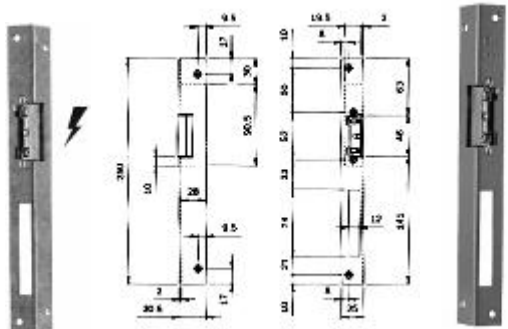

elektrische deuropeners ISEO

- ☞ 12V AC
- ☞ platte voorplaat: gelakt
  keerbaar
- ☞ grendel
- ☞ opening na impuls
- ☞ elektrische deuropener keerbaar:
  350 KG