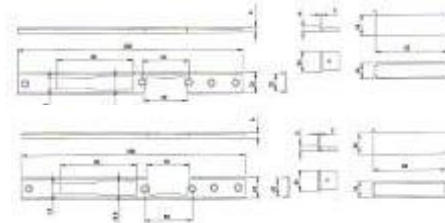

Artikel nr.	Omschrijving
I 040100	12V DC
I 040110	24 V DC

- ☞ platte voorplaat voor elektrische deuropener
- ☞ met kap
- ☞ voor valschoot
- ☞ inox
- ☞ keerbaar
- ☞ met afneembaar PVC kapje

Artikel nr.	Omschrijving
I 033190	platte voorpl. inox keerbaar, kap, voor valschoot

- ☞ U-voorplaat voor elektrische deuropener
- ☞ voor valschoot
- ☞ inox
- ☞ met afneembaar PVC kapje

Artikel nr.	Omschrijving
I 033194	U-plaat inox met kap Din links (DX) voor valschoot
I 033195	U-plaat inox met kap Din rechts (SX) voor valschoot