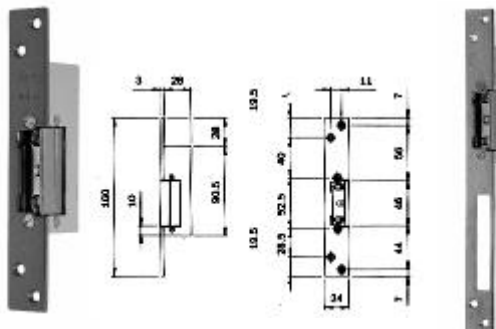

elektrische deuropeners ISEO

- ☞ 12V AC
- ☞ platte voorplaat: gelakt
  keerbaar
- ☞ grendel
- ☞ opening na impuls
- ☞ elektrische deuropener keerbaar:
  350 KG