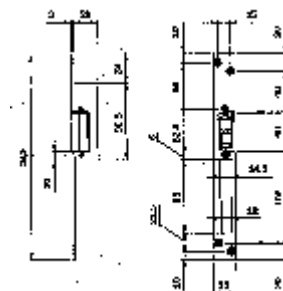

elektrische deuropeners

elektrische deuropeners ISEO

- ☞ 12V AC
- ☞ platte voorplaat: inox
- ☞ grendel
- ☞ opening na impuls
- ☞ 350 KG