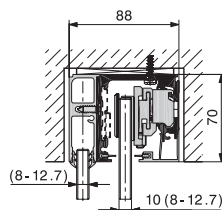

Montage aan de muur.

Montage aan het plafond zonder vaste beglazing.

Montage aan het plafond met profiel voor vaste beglazing.

In het plafond verzonken zonder vaste beglazing.

In het plafond verzonken met profiel voor vaste beglazing.

## Technische gegevens

Max. deurgewicht	80 kg
Min. deurbreedte	
zonder SoftMove 80	600 mm
met SoftMove 80	850 mm
Glasdikte schuifdeur	
EVG	8/10/12/12,7 mm
DVG	8/10/8/12,7 mm
Glasdikte vaste beglazing	
EVG/DVG	8-12 mm
	(met silicone tot 13 mm)
In hoogte verstelbaar	±3 mm