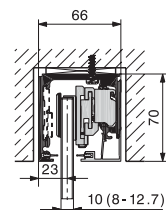

Montage aan de muur.

Montage aan het plafond zonder vaste beglazing.

Montage aan het plafond met profiel voor vaste beglazing.

In het plafond verzonken zonder vaste beglazing.

In het plafond verzonken met profiel voor vaste beglazing.

## Technische gegevens

Max. deurgewicht	80 kg
Min. deurbreedte	
zonder SoftMove 80	600 mm
met SoftMove 80	850 mm
Glasdikte schuifdeur	
EVG	8/10/12/12,7 mm
DVG	8/10/8/12,7 mm
Glasdikte vaste beglazing	
EVG/DVG	8-12 mm
	(met silicone tot 13 mm)
In hoogte verstelbaar	±3 mm