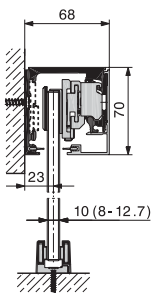

Maximale transparantie en optimale functionaliteit voor glazen schuifdeuren, naar keuze met dempingssysteem en vaste beglazing.

HAWA-Purolino-PLUS 80

Wie voor glazen deuren kiest houdt van transparantie, licht en vrij uitzicht. En wie op zoek is naar een schuifbeslag dat deze eigenschappen nog eens onderstreept, kiest voor HAWA-Purolino-PLUS 80. Alle technische componenten van dit geraffineerde designbeslag zijn onzichtbaar in het loopprofiel geïntegreerd. Het kan aan de muur worden gemonteerd, of aan het plafond resp. verzonken in het plafond. In combinatie met vaste beglazing biedt dit aantrekkelijke vormgevingsmogelijkheden in vrijwel elke bouwkundige situatie. Daarmee is dit systeem niet alleen thuis in de hoogwaardige huis- en woningbouw, maar ook in hotels of andere elegante zakelijke ruimten.

Over het product

HAWA-Purolino-PLUS 80 is onzichtbaar, maar zijn technische kwaliteiten springen duidelijk in het oog. Bijvoorbeeld de rustige soepele loop, te danken aan het kwaliteitsloopwerk. En bijzonder aangenaam daarbij: Het zachte afremmen door het dempingssysteem SoftMove 80 dat de schuifdeuren soepel en geruisloos in hun eindpositie trekt. En het comfort begint al bij de montage. De innovatieve wigophanging en het loopwerk worden heel eenvoudig in het voorgemonteerde loopprofiel geïntegreerd.

Montage aan de muur.