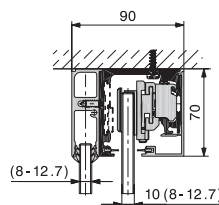

Montage aan de muur.

Montage aan het plafond zonder vaste beglazing.

Montage aan het plafond met profiel voor vaste beglazing.

In het plafond verzonken zonder vaste beglazing.

In het plafond verzonken met profiel voor vaste beglazing.

## Technische gegevens

Max. deurgewicht	80 kg
Min. deurbreedte	
zonder SoftMove 80	600 mm
met SoftMove 80	850 mm
Glasdikte schuifdeur	
EVG	8/10/12/12,7 mm
DVG	8/10/8/12,7 mm
Glasdikte vaste beglazing	
EVG/DVG	8-12 mm
	(met silicone tot 13 mm)
In hoogte verstelbaar	±3 mm