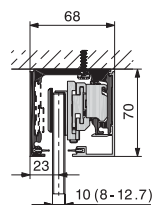

Montage aan het plafond zonder vaste beglazing.