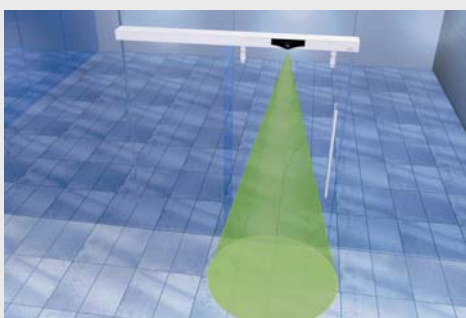

DORMA CS 80 Magneo

Standaardfuncties.

- **Handbediening** : Bij stroomuitval kan de deur probleemloos manueel geopend en gesloten worden.

DORMA CS 80 Magneo

Bedieningsopties.

www.dorma.be

Drukknop

Bewegingsmelder