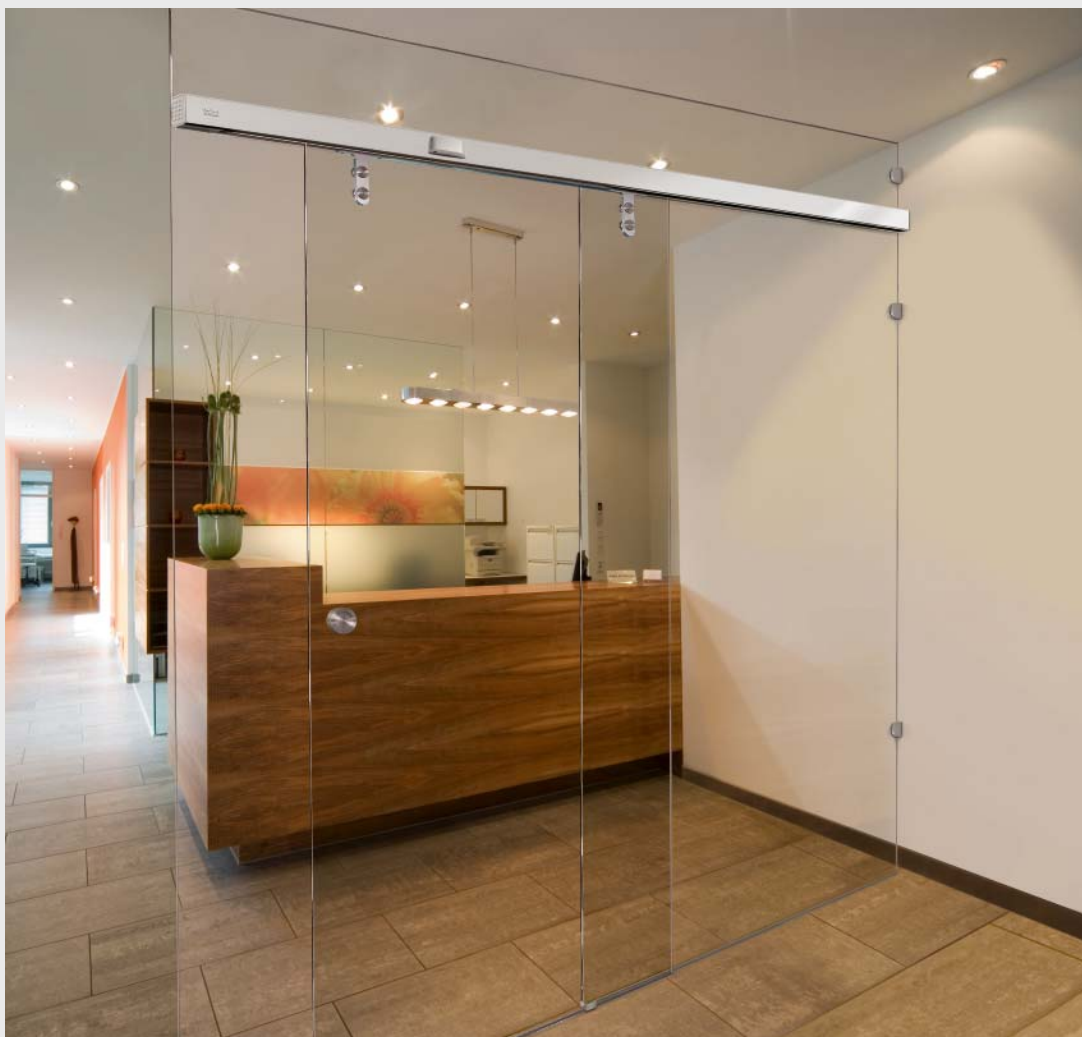

DORMA CS 80 Magneo

**Dank
u
voor
uw
aandacht
!**