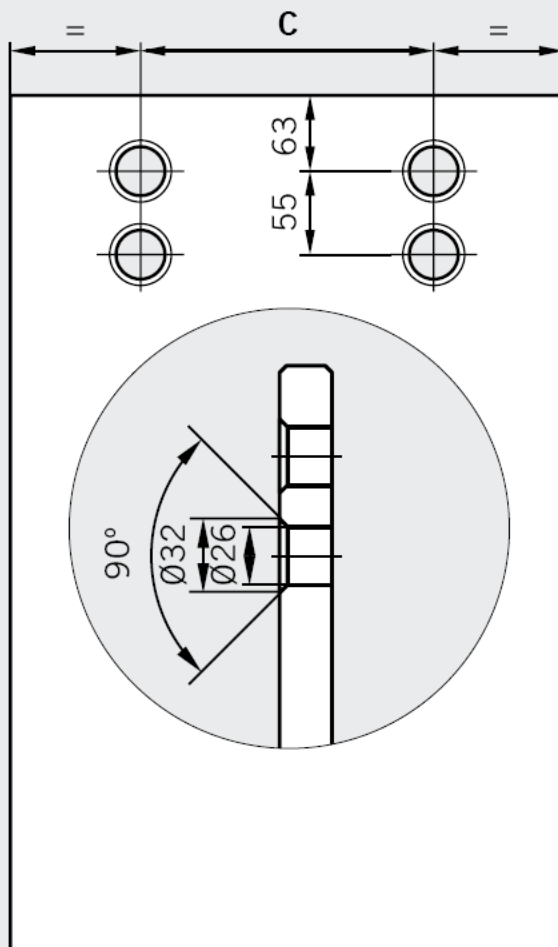

Deurvleugel

Aandrijvingsgrootte	C
1750 mm	575 mm
2000 mm	700 mm
2250 mm	825 mm

DORMA CS 80 Magneo

Deurvleugel glas met MANET-beslag - inbouwmontage.

Inbouw

Doorsnede

Deurvleugel

Aandrijvingsgrootte	C
1750 mm	575 mm
2000 mm	700 mm
2250 mm	825 mm

DORMA CS 80 Magneo

Glasboringen voor MANET-beslag.

Aandrijvingsgrootte	C
1750 mm	575 mm
2000 mm	700 mm
2250 mm	825 mm

DORMA CS 80 Magneo

Deurvleugel glas met MANET-beslag.

Opmerking

DORMA CS 80 Magneo

Deurvleugel glas met glasklem - opbouwmontage.