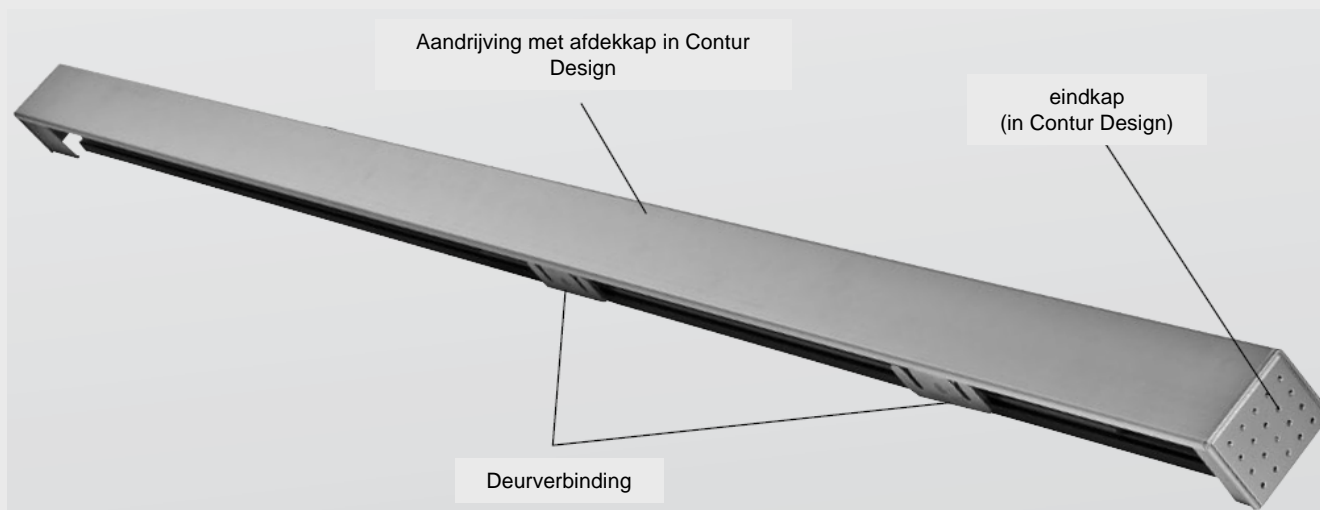

DORMA CS 80 Magneo

Deurparameters.

Deurparameters	
Min. deurvleugelbreedte	650 mm (*)
Max. deurvleugelbreedte	1255 mm (*)
Max. deurvleugelhoogte	3000 mm
Deurvleugelgewicht	20 tot 80 kg

(*) in functie van de gekozen aandrijvingslengte en uitvoering