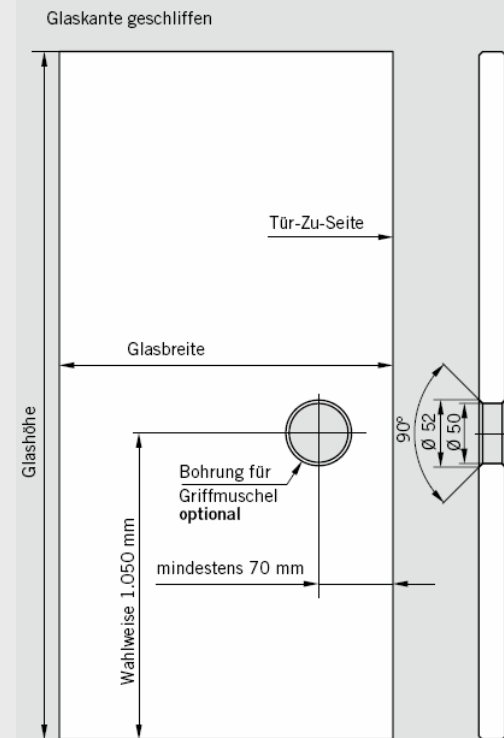

Deurvleugel

Aandrijvingsgrootte	C
1750 mm	575 mm
2000 mm	700 mm
2250 mm	825 mm

DORMA CS 80 Magneo

Deurvleugel glas met MANET-beslag - inbouwmontage.

Inbouw

Doorsnede

Deurvleugel

Aandrijvingsgrootte	C
1750 mm	575 mm
2000 mm	700 mm
2250 mm	825 mm

DORMA CS 80 Magneo

Glasboringen voor MANET-beslag.

Aandrijvingsgrootte	C
1750 mm	575 mm
2000 mm	700 mm
2250 mm	825 mm

DORMA CS 80 Magneo

Deurvleugel glas met MANET-beslag.

Opmerking

DORMA CS 80 Magneo

Deurvleugel glas met glasklem - opbouwmontage.

Opbouw

Doorsnede

Deurvleugel

Glasdikte : 8 – 10 – 12 mm

Glaskante geschliffen

DORMA CS 80 Magneo

Deurvleugel glas met glasklem - inbouwmontage.

Inbouw

Doorsnede

Deurvleugel

Glasdikte : 8 – 10 – 12 mm

DORMA CS 80 Magneo

Vorbereitung voor optionele schelpgreep.

DORMA CS 80 Magneo

Netaansluiting.

Wandmontage, netstekker :