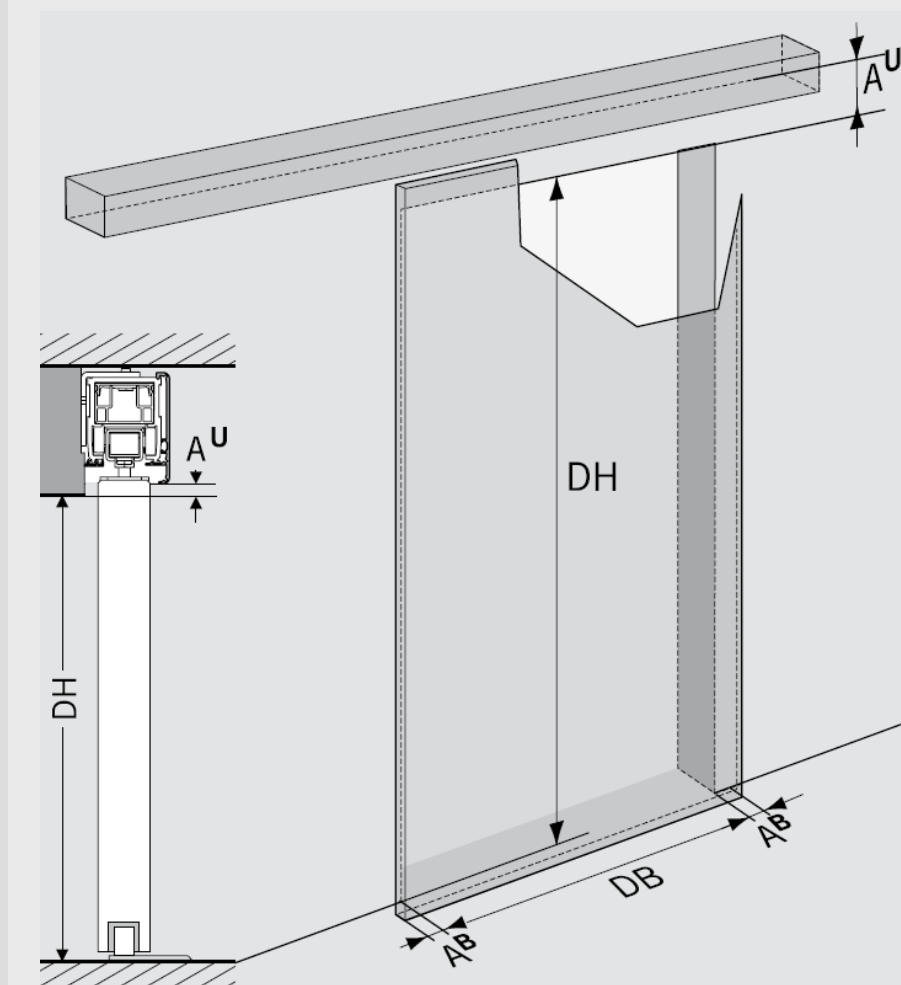

DORMA CS 80 Magneo

Opbouwmontage.

www.dorma.be