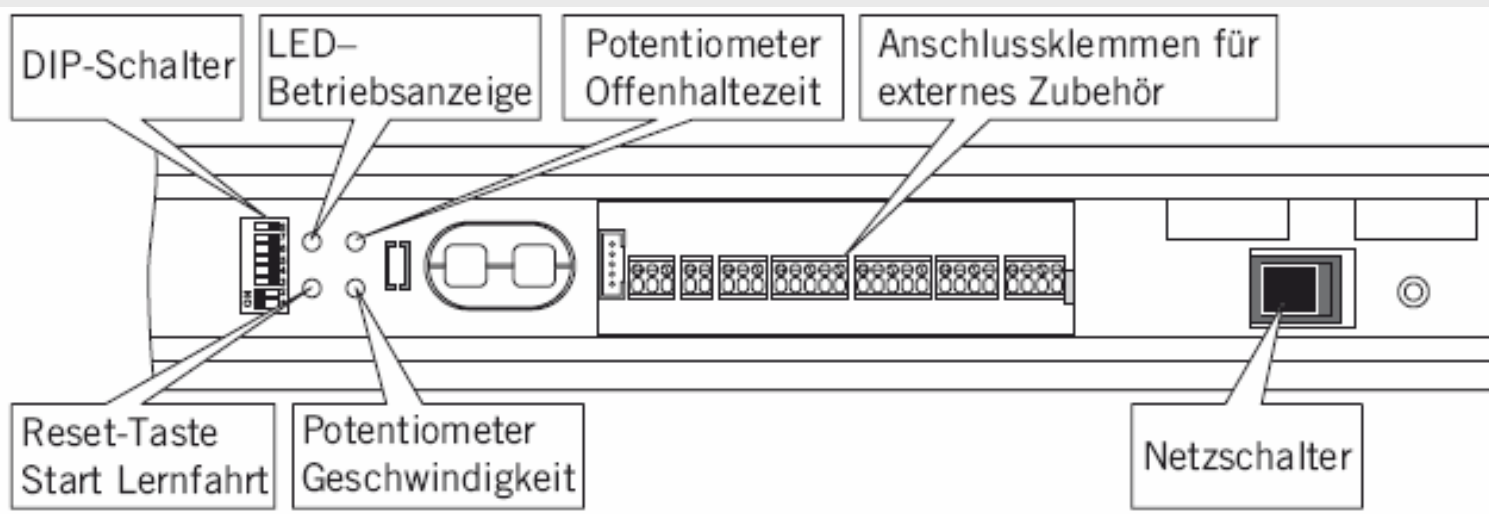

Voedingsspanning voor externe verbruikers

Brug of programmaschakelaar (optie)

Voedingsspanning voor externe verbruikers

Brug of veiligheidssensor nevensluitkant (optie)

Voedingsspanning voor externe verbruikers

Brug of veiligheidssensor hoofdsluitkant (optie)

Voedingsspanning voor externe verbruikers

Impulsgever buiten

Voedingsspanning voor externe verbruikers

Impulsgever binnen

DORMA CS 80 Magneo

Instellen DIP-switches en potentiometers.

DIP-switches

Snelheid

0,2 – 0,6 m/s

Openhoudtijd

5 – 30 sec

DORMA CS 80 Magneo

Instellen DIP-switches.

DIP-switches