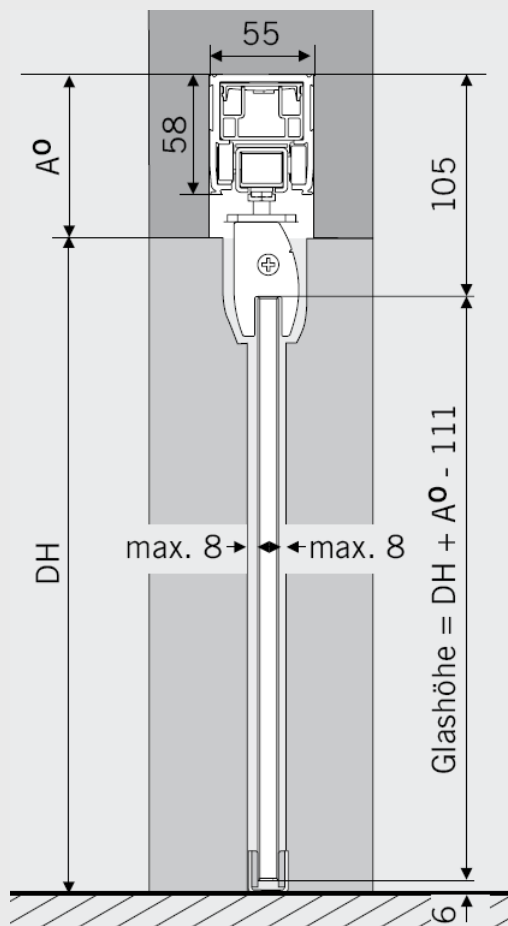

DORMA CS 80 Magneo

Deurvleugel glas met glasklem - inbouwmontage.

Inbouw

Doorsnede

Deurvleugel

Glasdikte : 8 – 10 – 12 mm