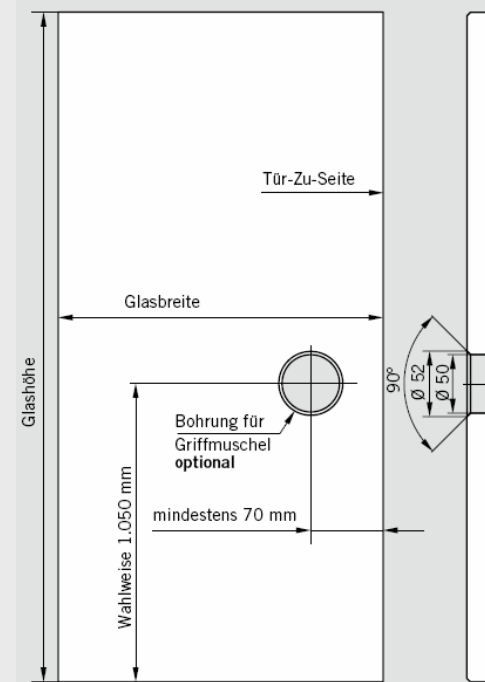

Deurvleugel

Aandrijvingsgrootte	C
1750 mm	575 mm
2000 mm	700 mm
2250 mm	825 mm

DORMA CS 80 Magneo

Deurvleugel glas met MANET-beslag - inbouwmontage.

Inbouw

Doorsnede

Deurvleugel

Aandrijvingsgrootte	C
1750 mm	575 mm
2000 mm	700 mm
2250 mm	825 mm

DORMA CS 80 Magneo

Glasboringen voor MANET-beslag.

Aandrijvingsgrootte	C
1750 mm	575 mm
2000 mm	700 mm
2250 mm	825 mm

DORMA CS 80 Magneo

Deurvleugel glas met MANET-beslag.

Opmerking

DORMA CS 80 Magneo

Deurvleugel glas met glasklem - opbouwmontage.

Opbouw

Doorsnede

Deurvleugel

Glasdikte : 8 – 10 – 12 mm

Glaskante geschliffen

DORMA CS 80 Magneo

Deurvleugel glas met glasklem - inbouwmontage.

Inbouw

Doorsnede

Deurvleugel

Glasdikte : 8 – 10 – 12 mm

DORMA CS 80 Magneo

Vorbereitung voor optionele schelpgreep.

DORMA CS 80 Magneo

Netaansluiting.

Wandmontage, netstekker :