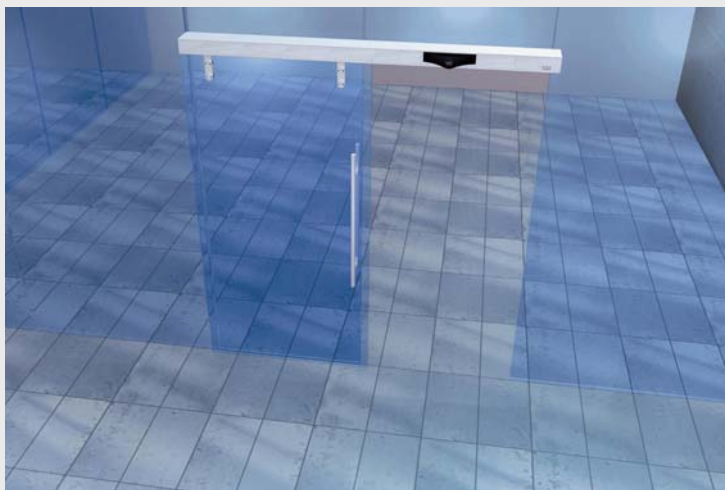

DORMA CS 80 Magneo

Standaardfuncties.

- **Permanent open** : De CS 80 Magneo kan een deur voor een gewenste tijd volledig open houden.
- met een (externe) programmaschakelaar
- met drukknop (2x drukken)
- met afstandsbediening RC-T