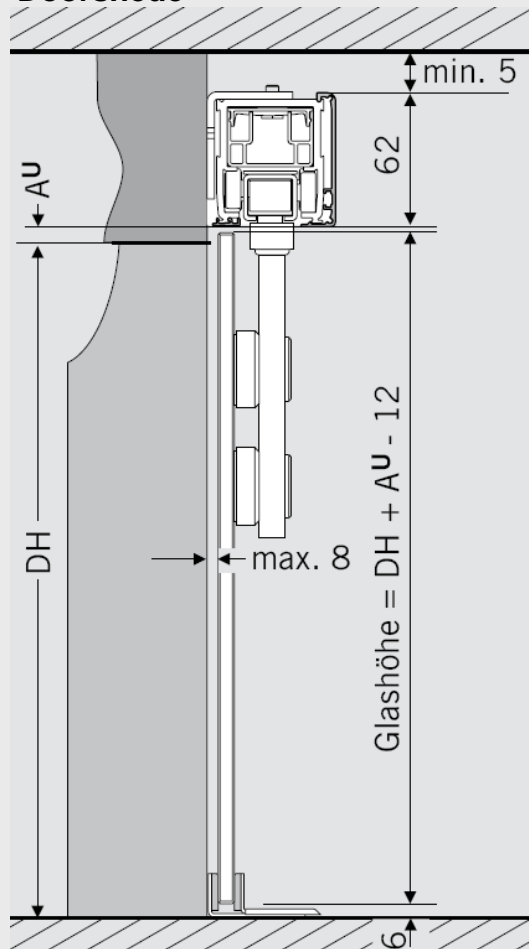

Inbouw

Doorsnede

Deurvleugel

Max. deurdikte = 40 mm

DORMA CS 80 Magneo

Deurvleugel glas met MANET-beslag - opbouwmontage.

Opbouw

Doorsnede

Deurvleugel

Aandrijvingsgrootte	C
1750 mm	575 mm
2000 mm	700 mm
2250 mm	825 mm

DORMA CS 80 Magneo

Deurvleugel glas met MANET-beslag - inbouwmontage.

Inbouw

Doorsnede

Deurvleugel

Aandrijvingsgrootte	C
1750 mm	575 mm
2000 mm	700 mm
2250 mm	825 mm