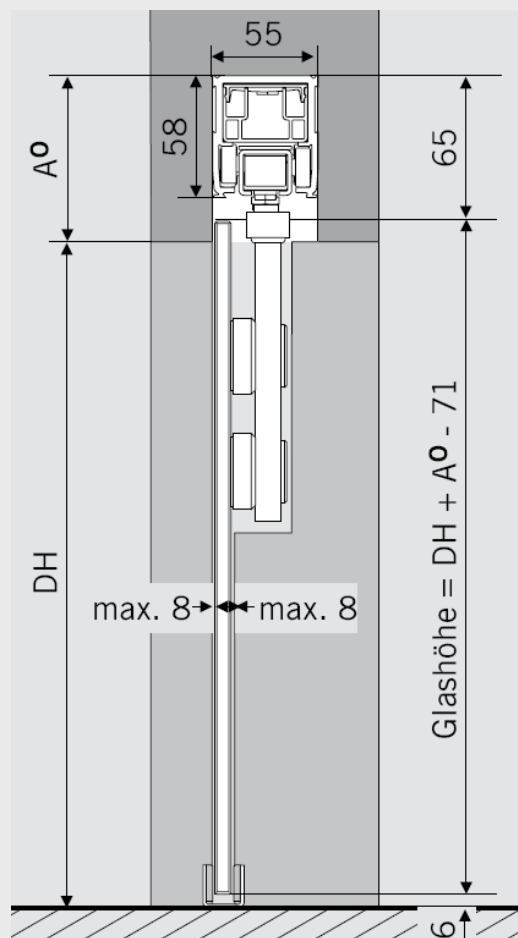

Deurvleugel

Aandrijvingsgrootte	C
1750 mm	575 mm
2000 mm	700 mm
2250 mm	825 mm

DORMA CS 80 Magneo

Deurvleugel glas met MANET-beslag - inbouwmontage.

Inbouw

Doorsnede

Deurvleugel

Aandrijvingsgrootte	C
1750 mm	575 mm
2000 mm	700 mm
2250 mm	825 mm

DORMA CS 80 Magneo

Glasboringen voor MANET-beslag.

Aandrijvingsgrootte	C
1750 mm	575 mm
2000 mm	700 mm
2250 mm	825 mm

DORMA CS 80 Magneo

Deurvleugel glas met MANET-beslag.

Opmerking

DORMA CS 80 Magneo

Deurvleugel glas met glasklem - opbouwmontage.