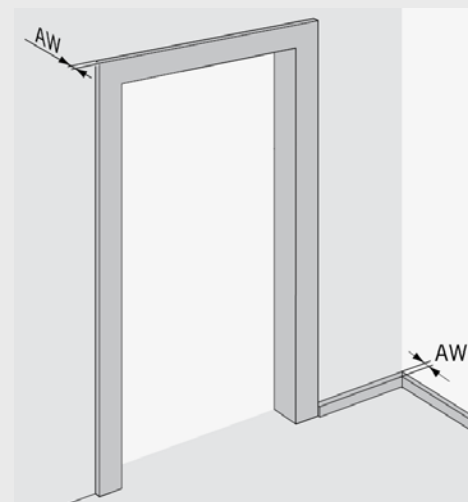

verplaatsing deurvleugel = doorgangsbreedte (DB) + overstek (max. 65 mm)

DORMA CS 80 Magneo

Opbouwmontage.

www.dorma.be

Rekening houden met kozijnoverstek en plinten!

$AW > 2 \text{ mm}$

DORMA CS 80 Magneo

Inbouwmontage.