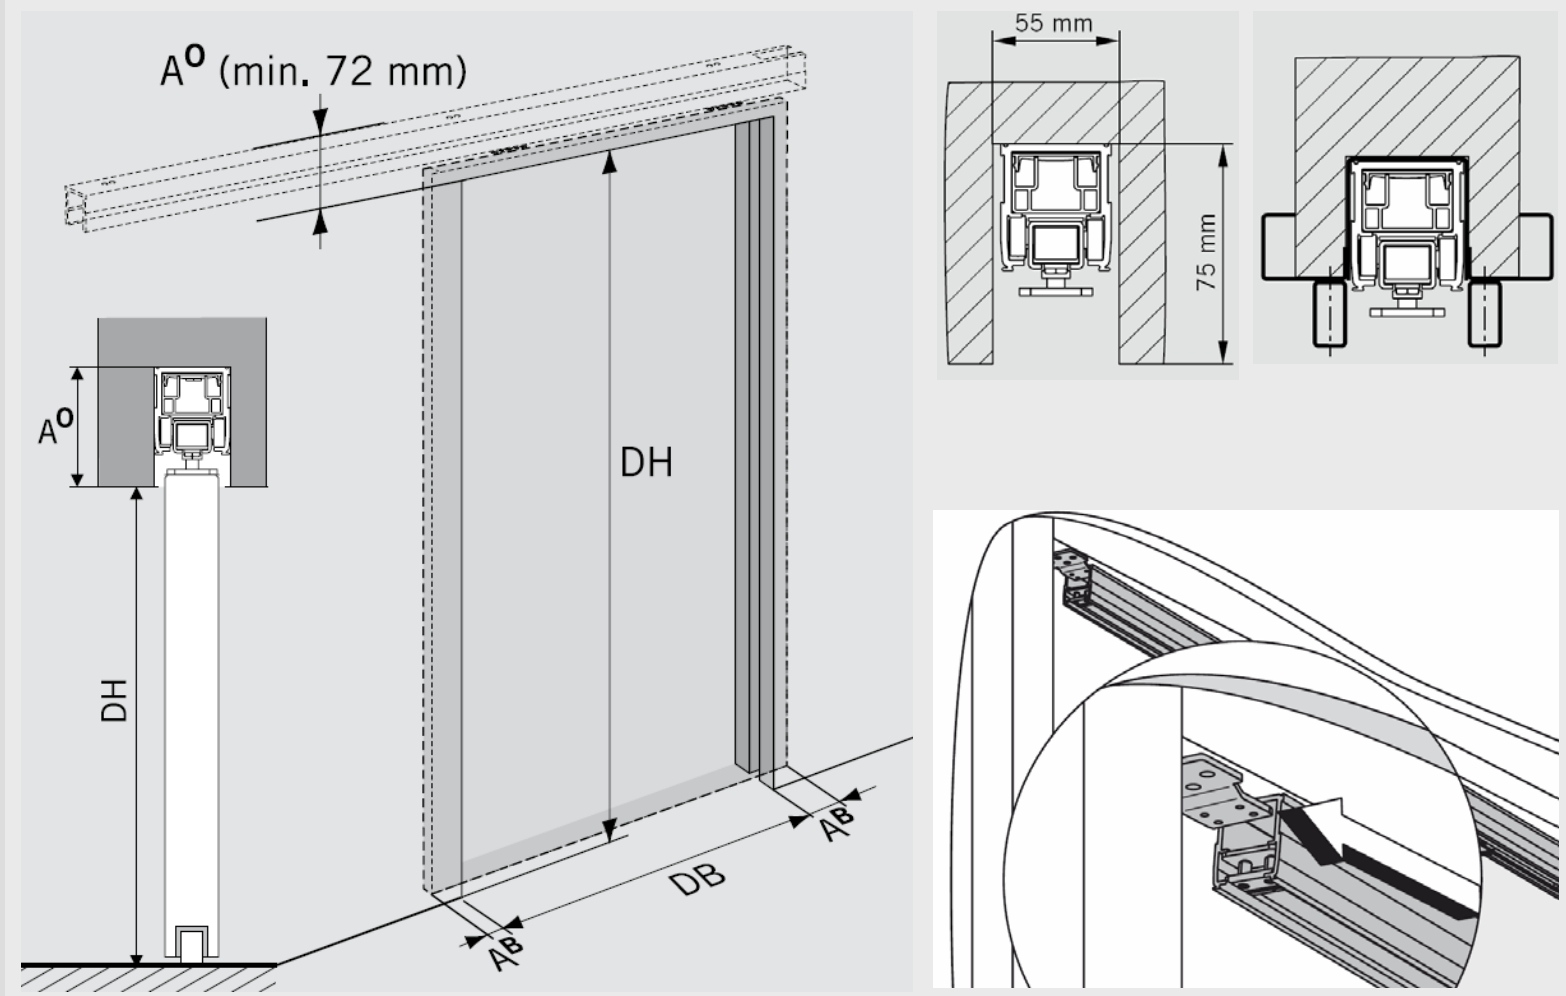

verplaatsing deurvleugel = doorgangsbreedte (DB) + overstek (max. 65 mm)

DORMA CS 80 Magneo

Opbouwmontage.

www.dorma.be

Rekening houden met kozijnoverstek en plinten!

$AW > 2 \text{ mm}$

DORMA CS 80 Magneo

Inbouwmontage.