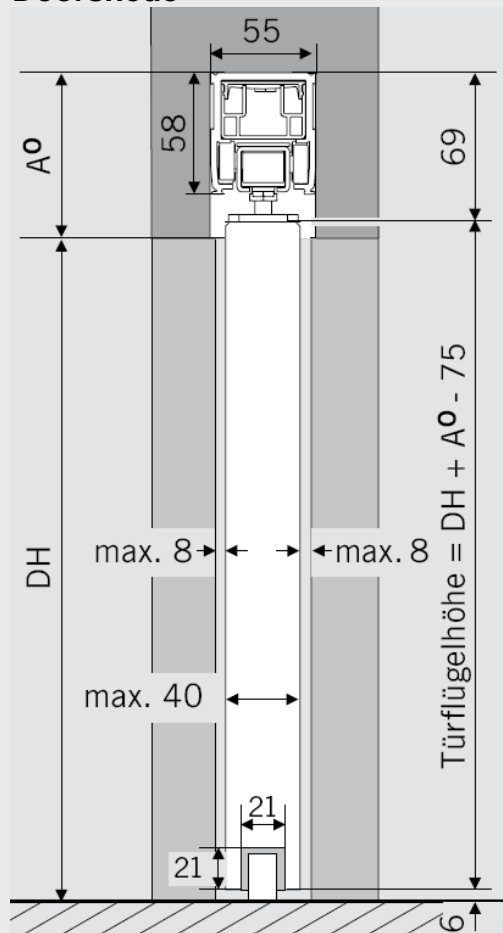

DORMA CS 80 Magneo

Houten of kaderprofieldeurvleugel - opbouwmontage.

Opbouw

Doorsnede

Deurvleugel

Max. deurdikte = 40 mm

DORMA CS 80 Magneo

Houten of kaderprofiel deurvleugel - inbouwmontage.

Inbouw

Doorsnede

Deurvleugel

Max. deurdikte = 40 mm

DORMA CS 80 Magneo

Deurvleugel glas met MANET-beslag - opbouwmontage.

Opbouw

Doorsnede

Deurvleugel

Aandrijvingsgrootte	C
1750 mm	575 mm
2000 mm	700 mm
2250 mm	825 mm

DORMA CS 80 Magneo

Deurvleugel glas met MANET-beslag - inbouwmontage.

Inbouw

Doorsnede

Deurvleugel

Aandrijvingsgrootte	C
1750 mm	575 mm
2000 mm	700 mm
2250 mm	825 mm