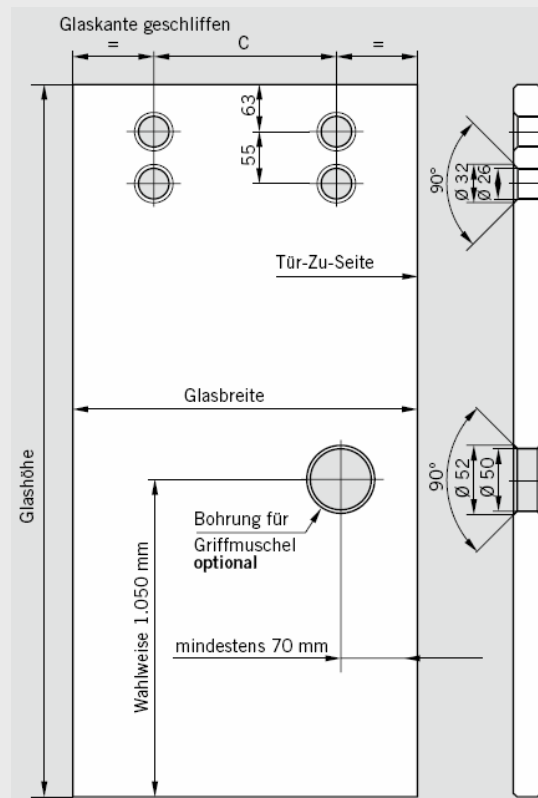

DORMA CS 80 Magneo

Houten of kaderprofieldeurvleugel - opbouwmontage.

Opbouw

Doorsnede

Deurvleugel

Max. deurdikte = 40 mm

DORMA CS 80 Magneo

Houten of kaderprofiel deurvleugel - inbouwmontage.

Inbouw

Doorsnede

Deurvleugel

Max. deurdikte = 40 mm

DORMA CS 80 Magneo

Deurvleugel glas met MANET-beslag - opbouwmontage.

Opbouw

Doorsnede

Deurvleugel

Aandrijvingsgrootte	C
1750 mm	575 mm
2000 mm	700 mm
2250 mm	825 mm

DORMA CS 80 Magneo

Deurvleugel glas met MANET-beslag - inbouwmontage.

Inbouw

Doorsnede

Deurvleugel

Aandrijvingsgrootte	C
1750 mm	575 mm
2000 mm	700 mm
2250 mm	825 mm

DORMA CS 80 Magneo

Glasboringen voor MANET-beslag.

Aandrijvingsgrootte	C
1750 mm	575 mm
2000 mm	700 mm
2250 mm	825 mm

DORMA CS 80 Magneo

Deurvleugel glas met MANET-beslag.

Opmerking

DORMA CS 80 Magneo

Deurvleugel glas met glasklem - opbouwmontage.