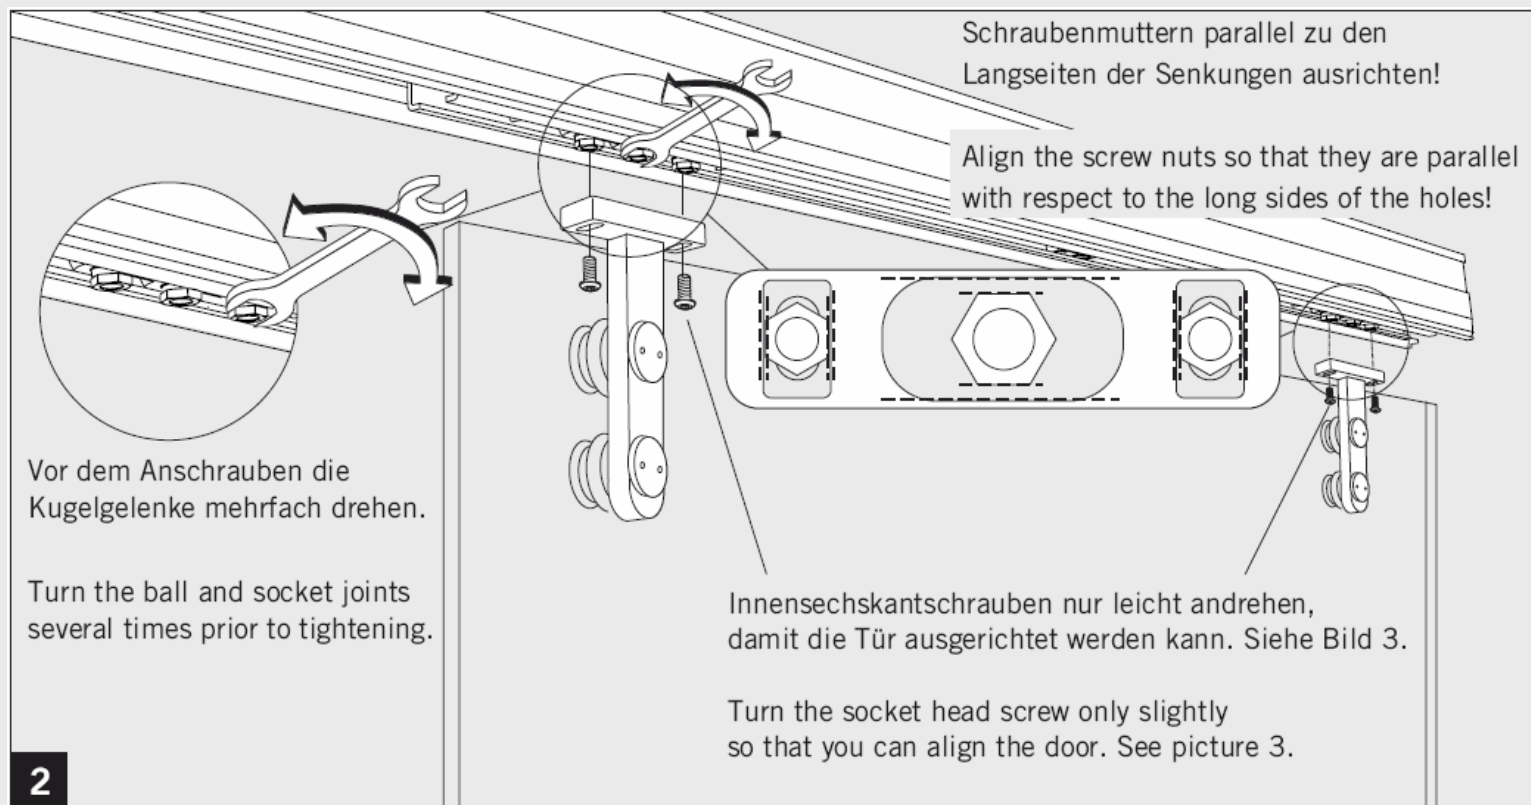

DORMA CS 80 Magneo

Glasboringen voor MANET-beslag.

Aandrijvingsgrootte	C
1750 mm	575 mm
2000 mm	700 mm
2250 mm	825 mm

DORMA CS 80 Magneo

Deurvleugel glas met MANET-beslag.

Opmerking

DORMA CS 80 Magneo

Deurvleugel glas met glasklem - opbouwmontage.