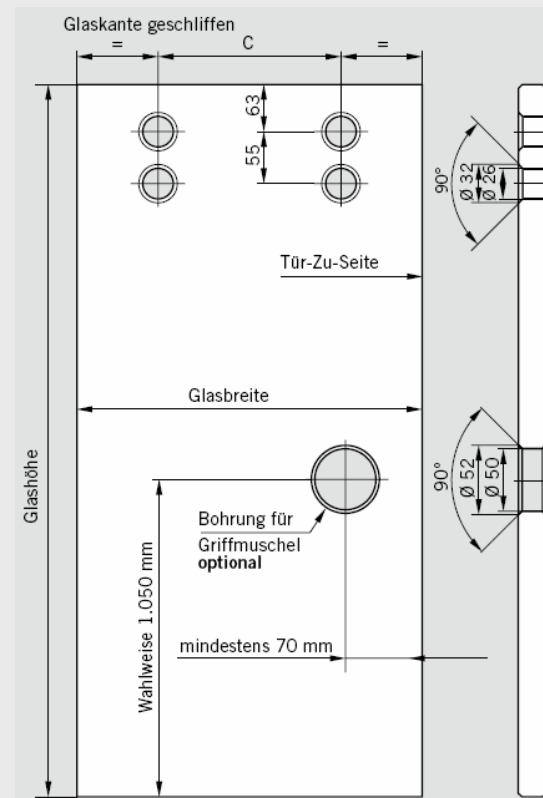

Inbouw

Doorsnede

Deurvleugel

Max. deurdikte = 40 mm

DORMA CS 80 Magneo

Deurvleugel glas met MANET-beslag - opbouwmontage.

Opbouw

Doorsnede

Deurvleugel

Aandrijvingsgrootte	C
1750 mm	575 mm
2000 mm	700 mm
2250 mm	825 mm

DORMA CS 80 Magneo

Deurvleugel glas met MANET-beslag - inbouwmontage.

Inbouw

Doorsnede

Deurvleugel

Aandrijvingsgrootte	C
1750 mm	575 mm
2000 mm	700 mm
2250 mm	825 mm

DORMA CS 80 Magneo

Glasboringen voor MANET-beslag.

Aandrijvingsgrootte	C
1750 mm	575 mm
2000 mm	700 mm
2250 mm	825 mm

DORMA CS 80 Magneo

Deurvleugel glas met MANET-beslag.

Opmerking

DORMA CS 80 Magneo

Deurvleugel glas met glasklem - opbouwmontage.