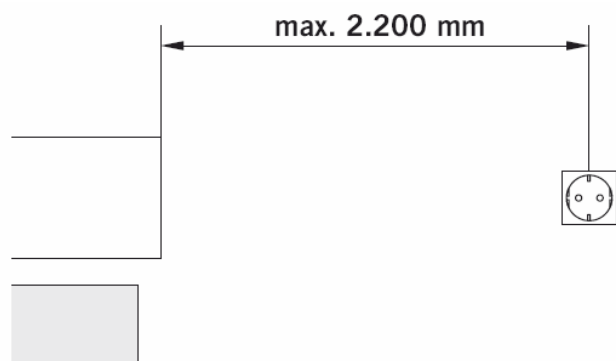

Doorsnede

Deurvleugel

Glasdikte : 8 – 10 – 12 mm

DORMA CS 80 Magneo

Vorbereitung voor optionele schelpgreep.

DORMA CS 80 Magneo

Netaansluiting.

Wandmontage, netstekker :