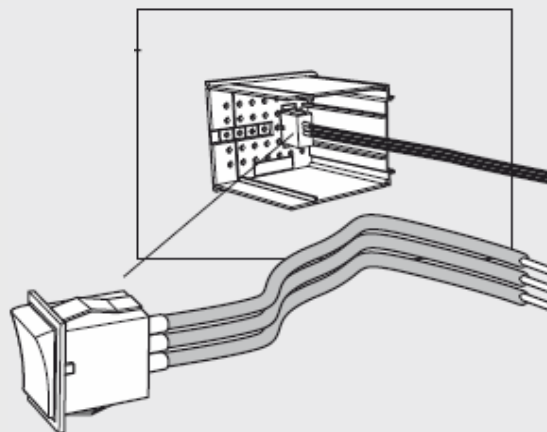

DORMA CS 80 Magneo

Programmaschakelaar.

Interne programmaschakelaar

Externe programmaschakelaar EPS-S 3