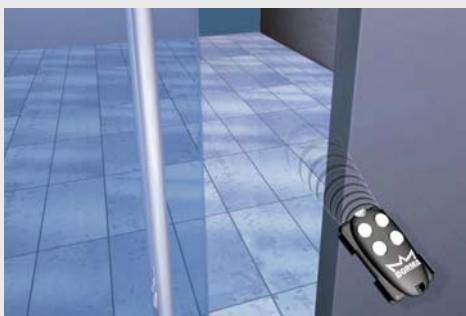

DORMA CS 80 Magneo

Standaardfuncties.

- **Handbediening** : Bij stroomuitval kan de deur probleemloos manueel geopend en gesloten worden.

DORMA CS 80 Magneo

Bedieningsopties.

www.dorma.be

Drukknop

Bewegingsmelder