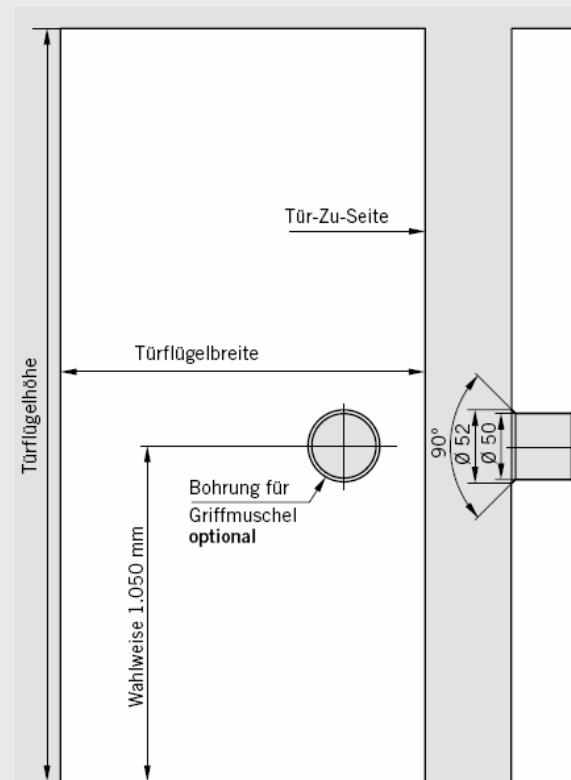

DORMA CS 80 Magneo

Houten of kaderprofieldeurvleugel - opbouwmontage.

Opbouw

Doorsnede

Deurvleugel

Max. deurdikte = 40 mm

DORMA CS 80 Magneo

Houten of kaderprofiel deurvleugel - inbouwmontage.

Inbouw

Doorsnede

Deurvleugel

Max. deurdikte = 40 mm

DORMA CS 80 Magneo

Deurvleugel glas met MANET-beslag - opbouwmontage.

Opbouw

Doorsnede

Deurvleugel

Aandrijvingsgrootte	C
1750 mm	575 mm
2000 mm	700 mm
2250 mm	825 mm

DORMA CS 80 Magneo

Deurvleugel glas met MANET-beslag - inbouwmontage.

Inbouw

Doorsnede

Deurvleugel

Aandrijvingsgrootte	C
1750 mm	575 mm
2000 mm	700 mm
2250 mm	825 mm