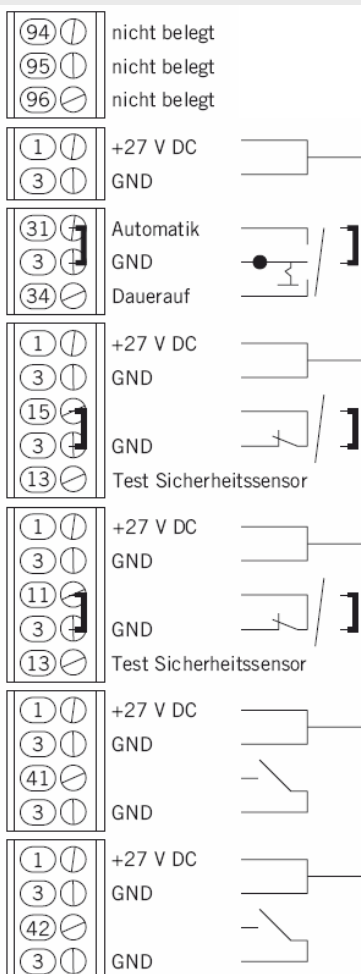

Doorsnede

Deurvleugel

Glasdikte : 8 – 10 – 12 mm

DORMA CS 80 Magneo

Vorbereitung voor optionele schelpgreep.

DORMA CS 80 Magneo

Netaansluiting.

Wandmontage, netstekker :

Wandmontage, vaste aansluiting :

DORMA CS 80 Magneo

Filmpje.

Montage-filmpje op CD-rom

DORMA CS 80 Magneo

Montagehandleiding.

DORMA CS 80 Magneo

Klemmen.