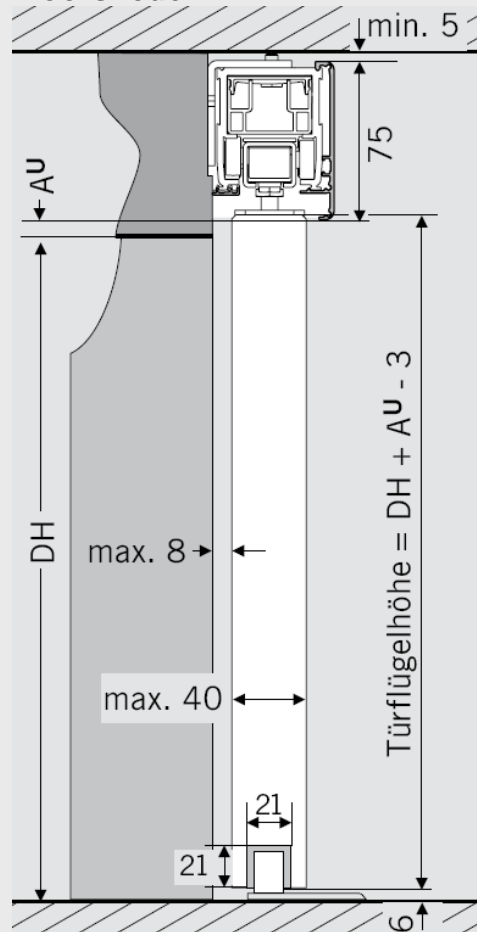

verplaatsing deurvleugel = doorgangsbreedte (DB) + overstek (max. 65 mm)

DORMA CS 80 Magneo

Opbouwmontage.

www.dorma.be

Rekening houden met kozijnoverstek en plinten!

$AW > 2 \text{ mm}$

DORMA CS 80 Magneo

Inbouwmontage.

DORMA CS 80 Magneo

Houten of kaderprofieldeurvleugel - opbouwmontage.

Opbouw

Doorsnede

Deurvleugel

Max. deurdikte = 40 mm

DORMA CS 80 Magneo

Houten of kaderprofiel deurvleugel - inbouwmontage.