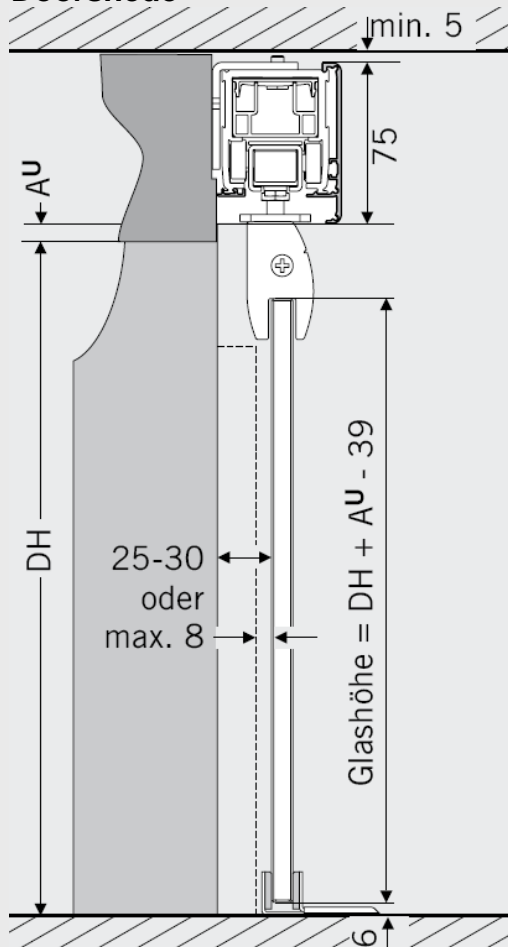

DORMA CS 80 Magneo

Deurvleugel glas met glasklem - opbouwmontage.

Doorsnede

Deurvleugel

Glasdikte : 8 – 10 – 12 mm

Glaskante geschliffen