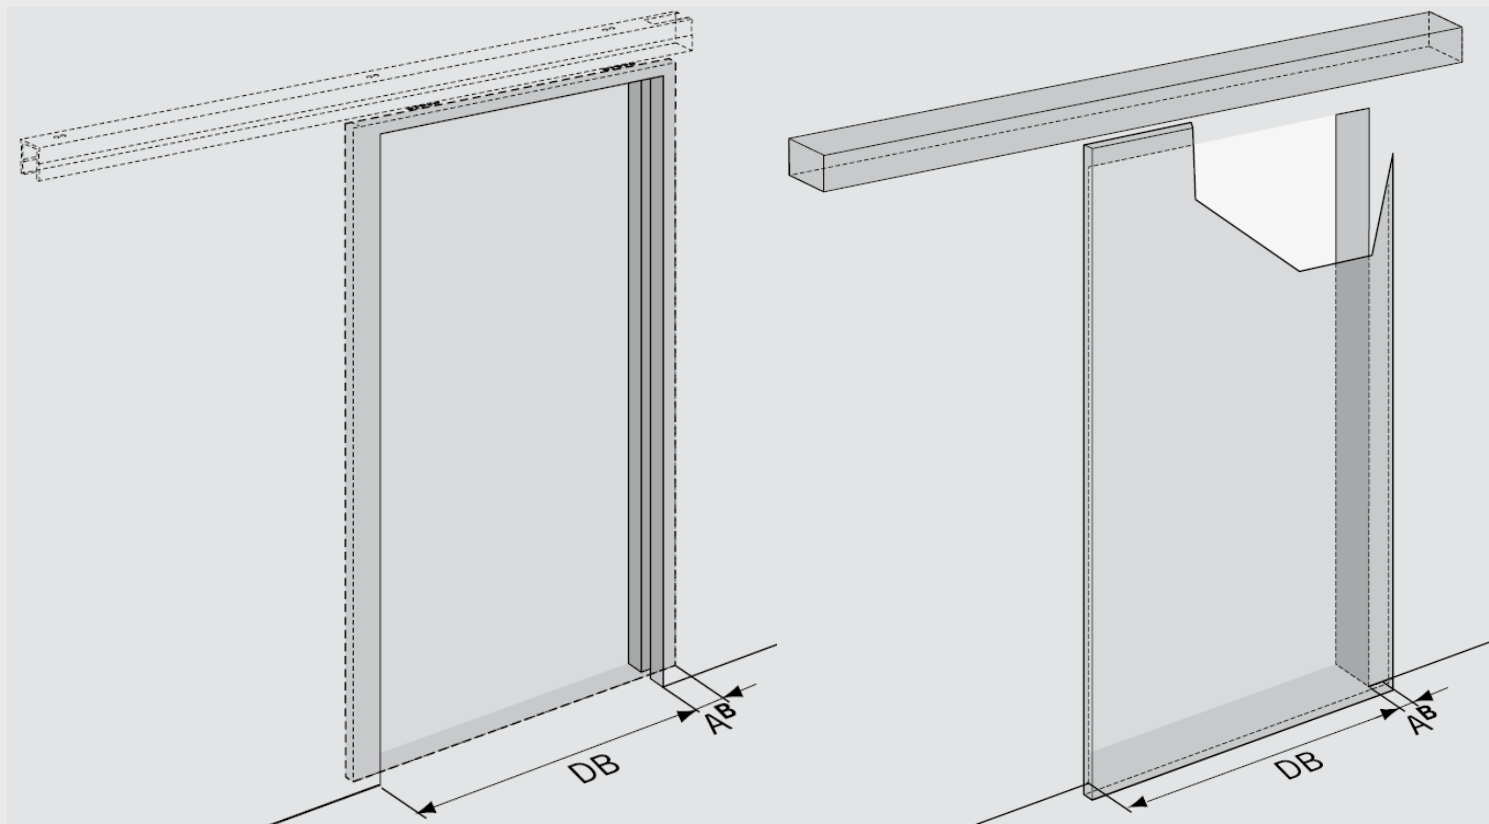

DORMA CS 80 Magneo

Vereiste ruimte.

DORMA CS 80 Magneo

Keuze aandrijvingsgrootte.

Kies de aandrijvingsgrootte (875 mm, 1000 mm of 1125 mm) die groter of gelijk is aan de benodigde verplaatsing van de deurvleugel.