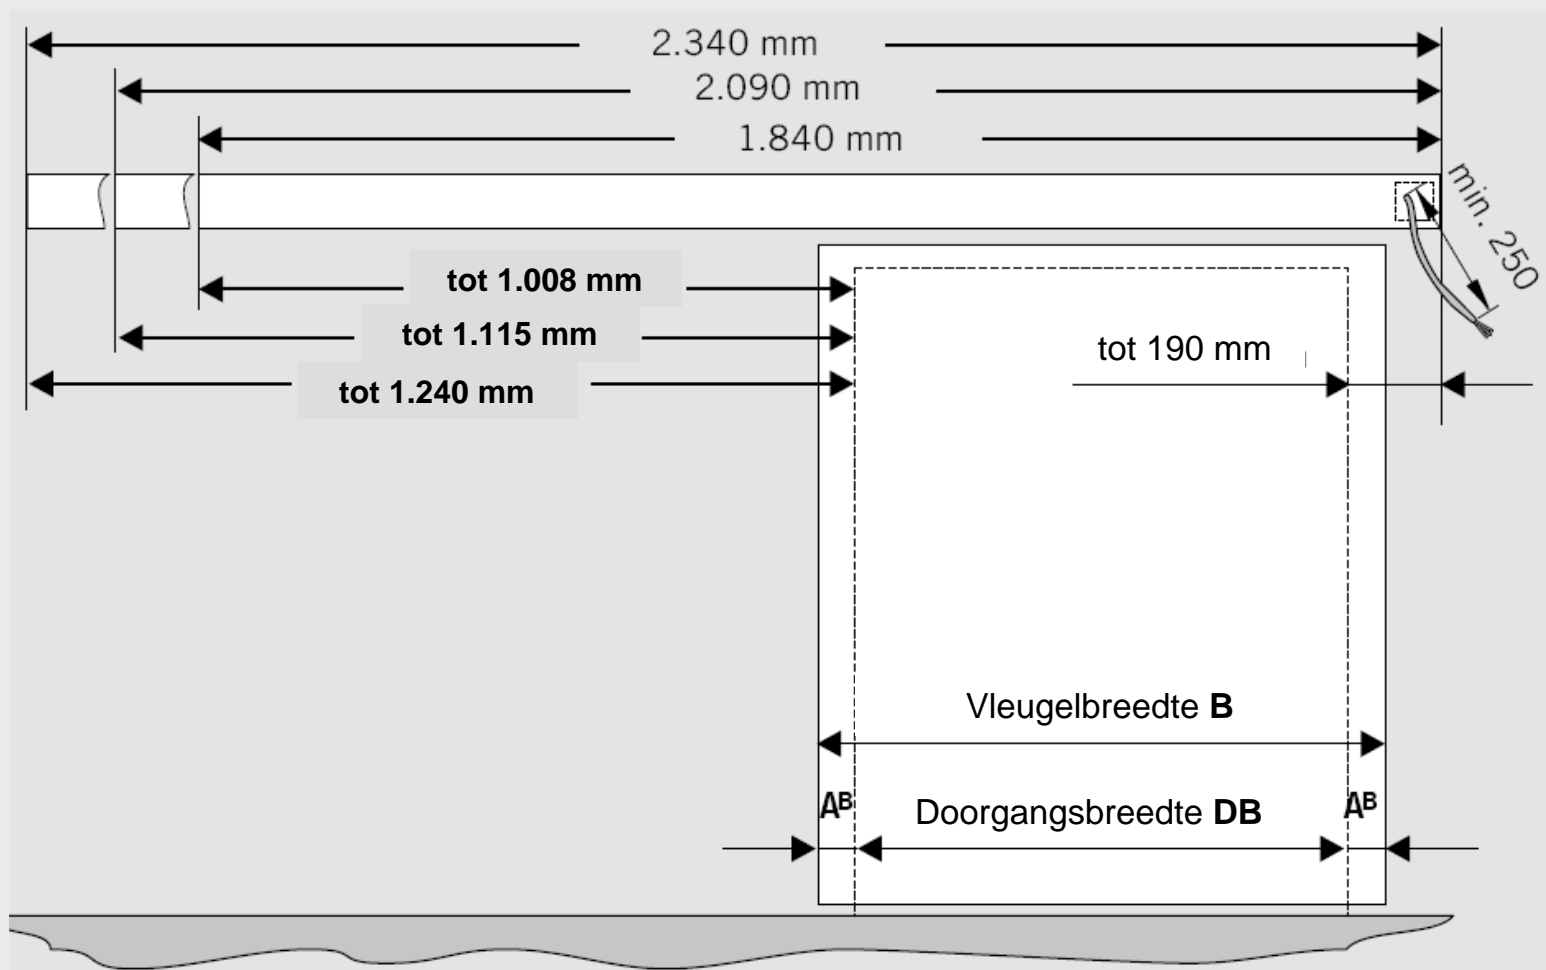

Afstandsbediening

DORMA CS 80 Magneo

Deurparameters.

Deurparameters	
Min. deurvleugelbreedte	650 mm (*)
Max. deurvleugelbreedte	1255 mm (*)
Max. deurvleugelhoogte	3000 mm
Deurvleugelgewicht	20 tot 80 kg

(*) in functie van de gekozen aandrijvingslengte en uitvoering

DORMA CS 80 Magneo

Technische gegevens.

Technische gegevens van de aandrijving

Aandrijvingslengte zonder omkleiding	1750 mm	2000 mm	2250 mm
Aandrijvingshoogte (afdekkap opb.)	62 mm of 75 mm		
Bouwdiepte	60 mm (opbouw) of 50 mm (inbouw)		
Aandrijvingsgewicht	8,6 kg	9,4 kg	10,2 kg
Spanningsvoorziening	220-230 V AC +/- 10% / 50/60 Hz		
Zekering, ter plaatse	10 A		
Opgenomen vermogen			
Standby-bedrijfsmodus	3,2 W		
Automatische bedrijfsmodus	max. 60 W		
Beschermklasse	IP 20		
Temperatuurbereik	0-40°C		
Bedrijfsgeluid	max. 55 dB(A)		
Low energy-bedrijfsmodus	x		
Conform DIN 18650, ANSI, BSI	x		
Inbouw- of opbouwmontage	x		

DORMA CS 80 Magneo

Vereiste ruimte.

DORMA CS 80 Magneo

Keuze aandrijvingsgrootte.

Kies de aandrijvingsgrootte (875 mm, 1000 mm of 1125 mm) die groter of gelijk is aan de benodigde verplaatsing van de deurvleugel.