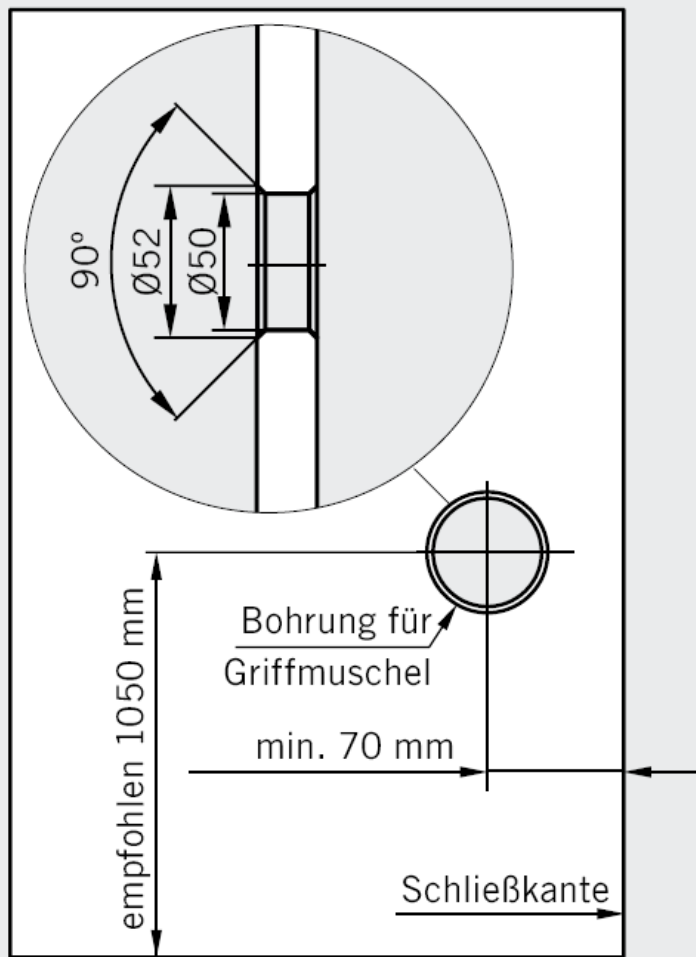

Deurvleugel

Aandrijvingsgrootte	C
1750 mm	575 mm
2000 mm	700 mm
2250 mm	825 mm

DORMA CS 80 Magneo

Deurvleugel glas met MANET-beslag - inbouwmontage.

Inbouw

Doorsnede

Deurvleugel

Aandrijvingsgrootte	C
1750 mm	575 mm
2000 mm	700 mm
2250 mm	825 mm

Opbouw

Doorsnede

Deurvleugel

Glasdikte : 8 – 10 – 12 mm

Glaskante geschliffen

DORMA CS 80 Magneo

Deurvleugel glas met glasklem - inbouwmontage.

Inbouw

Doorsnede

Deurvleugel

Glasdikte : 8 – 10 – 12 mm

DORMA CS 80 Magneo

Vorbereitung voor optionele schelpgreep.

DORMA CS 80 Magneo

Netaansluiting.

Wandmontage, netstekker :