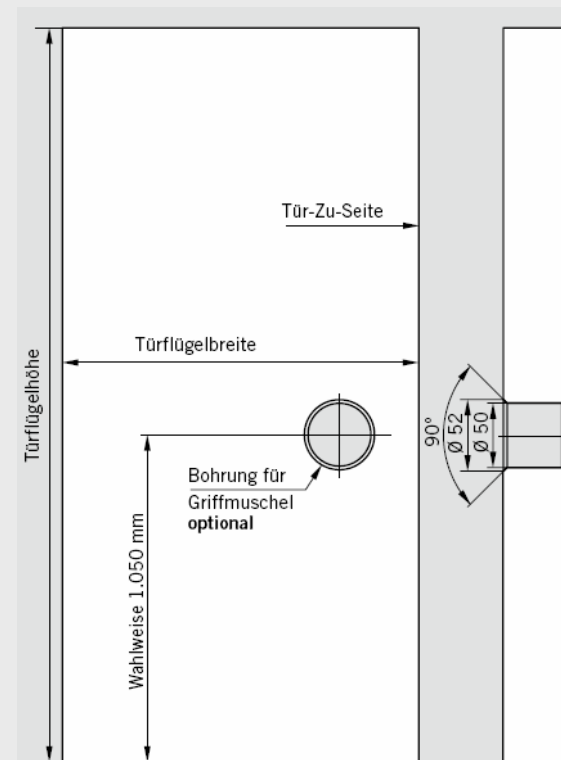

Inbouw

Doorsnede

Deurvleugel

Max. deurdikte = 40 mm

DORMA CS 80 Magneo

Deurvleugel glas met MANET-beslag - opbouwmontage.

Opbouw

Doorsnede

Deurvleugel

Aandrijvingsgrootte	C
1750 mm	575 mm
2000 mm	700 mm
2250 mm	825 mm

DORMA CS 80 Magneo

Deurvleugel glas met MANET-beslag - inbouwmontage.

Inbouw

Doorsnede

Deurvleugel

Aandrijvingsgrootte	C
1750 mm	575 mm
2000 mm	700 mm
2250 mm	825 mm

DORMA CS 80 Magneo

Glasboringen voor MANET-beslag.

Aandrijvingsgrootte	C
1750 mm	575 mm
2000 mm	700 mm
2250 mm	825 mm

DORMA CS 80 Magneo

Deurvleugel glas met MANET-beslag.

Opmerking

DORMA CS 80 Magneo

Deurvleugel glas met glasklem - opbouwmontage.