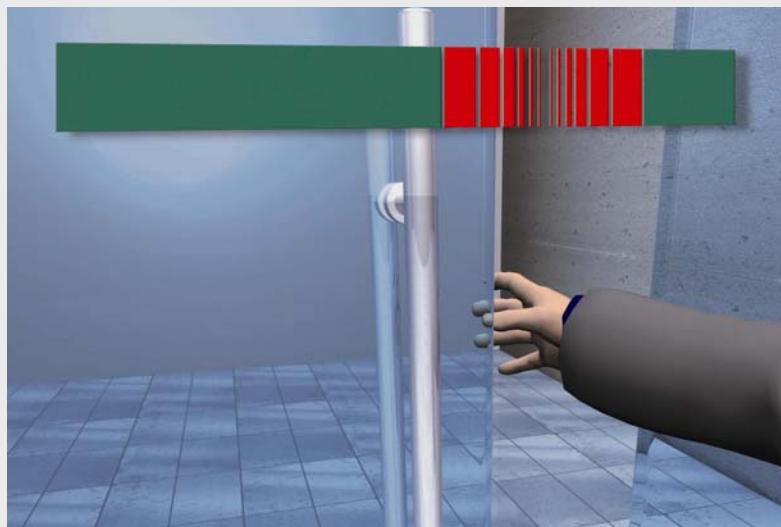

DORMA CS 80 Magneo

Standaardfuncties.

- **Push&Go** : De deur opent automatisch nadat ze met de hand een aantal centimeters werd opengeschoven. Na de ingestelde openhoudtijd sluit de deur automatisch.
- Altijd actief in de bedrijfsmodus “Automatisch”.

DORMA CS 80 Magneo

Standaardfuncties.

- **“Softmotion” beveiliging** : De beweging van de deur in “Low Energy Mode” maakt het gebruik van veiligheidssensoren overbodig.
- Conform de DIN 18650, ANSI en BSI-normen.

DORMA CS 80 Magneo

Standaardfuncties.

- **Permanent open** : De CS 80 Magneo kan een deur voor een gewenste tijd volledig open houden.
- met een (externe) programmaschakelaar
- met drukknop (2x drukken)
- met afstandsbediening RC-T

DORMA CS 80 Magneo

Standaardfuncties.

- **Handbediening** : Bij stroomuitval kan de deur probleemloos manueel geopend en gesloten worden.

DORMA CS 80 Magneo

Bedieningsopties.

www.dorma.be

Drukknop

Bewegingsmelder