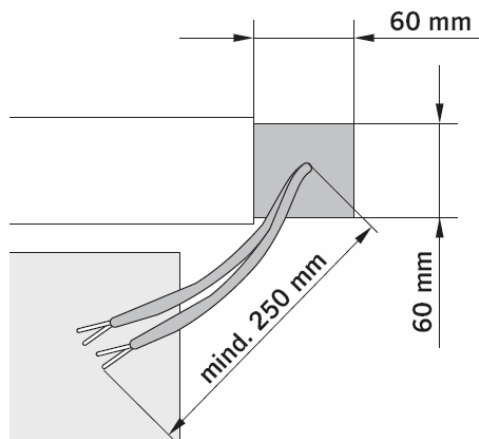

Wandmontage, vaste aansluiting :