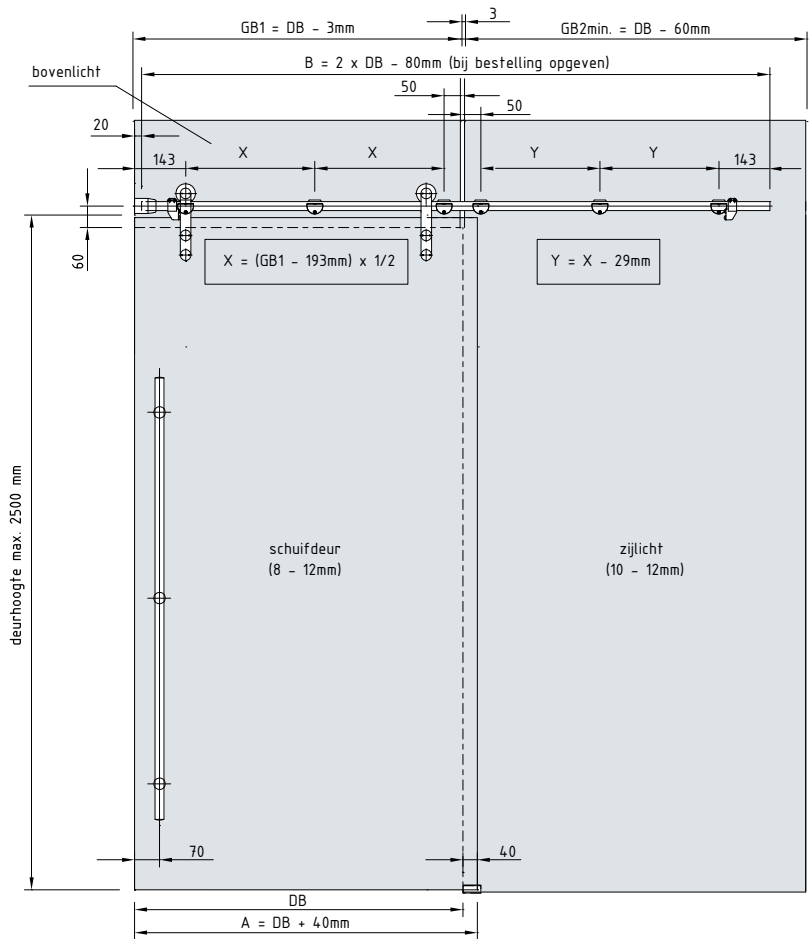

### Looprail 21.436.700

Lengte looprail bij bestelling opgeven

| X    | d     |
|------|-------|
| 15,5 | 8 mm  |
| 13,5 | 10 mm |
| 11,5 | 12 mm |

- A = Glasbreedte (740-1360mm)
- B = Lengte looprail
- GB1 = Glasbreedte bovenlicht
- GB2min = Minimale glasbreedte zijlicht
- X = Afstand puntbevestiging bovenlicht
- Y = Afstand puntbevestiging zijlicht
- DB = Doorgangsbreedte (700-1320mm)