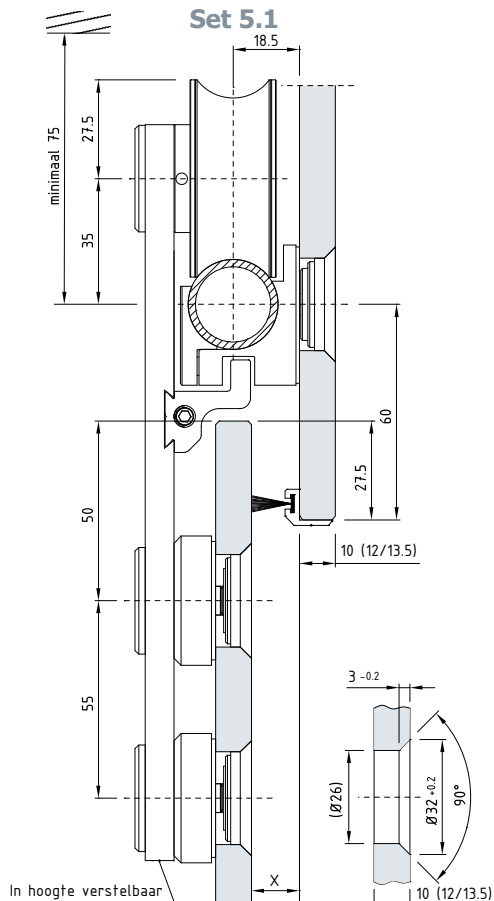

### Set 5.2

Met **opliggende** puntbevestiging bestaande uit:

- 6 klemhouders voor looprail/glas
- 2 loopwagens Classic
- 1 zijdelingse muurbevestiging
- 1 deurstopper links
- 1 deurstopper rechts
- 1 vloergeleiding Agile

### Looprail 21.436.700

Lengte looprail bij bestelling opgeven

| X    | d     |
|------|-------|
| 15,5 | 8 mm  |
| 13,5 | 10 mm |
| 11,5 | 12 mm |

- A = Glasbreedte (740-1360mm)
- B = Lengte looprail
- GB1 = Glasbreedte bovenlicht
- GB2min = Minimale glasbreedte zijlicht
- X = Afstand puntbevestiging bovenlicht
- Y = Afstand puntbevestiging zijlicht
- DB = Doorgangsbreedte (700-1320mm)