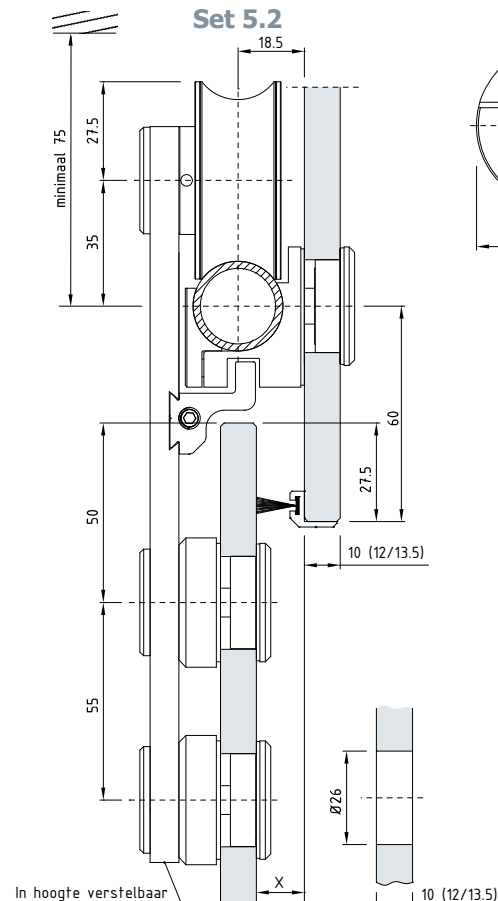

### Set 5.1

Met **verzonken** puntbevestiging bestaande uit:

- 6 klemhouders voor looprail/glas
- 2 loopwagens Classic
- 1 zijdelingse muurbevestiging
- 1 deurstopper links
- 1 deurstopper rechts
- 1 vloergeleiding Agile

### Set 5.2

Met **opliggende** puntbevestiging bestaande uit:

- 6 klemhouders voor looprail/glas
- 2 loopwagens Classic
- 1 zijdelingse muurbevestiging
- 1 deurstopper links
- 1 deurstopper rechts
- 1 vloergeleiding Agile

### Looprail 21.436.700

Lengte looprail bij bestelling opgeven

| X    | d     |
|------|-------|
| 15,5 | 8 mm  |
| 13,5 | 10 mm |
| 11,5 | 12 mm |

- A = Glasbreedte (740-1360mm)
- B = Lengte looprail
- GB1 = Glasbreedte bovenlicht
- GB2min = Minimale glasbreedte zijlicht
- X = Afstand puntbevestiging bovenlicht
- Y = Afstand puntbevestiging zijlicht
- DB = Doorgangsbreedte (700-1320mm)