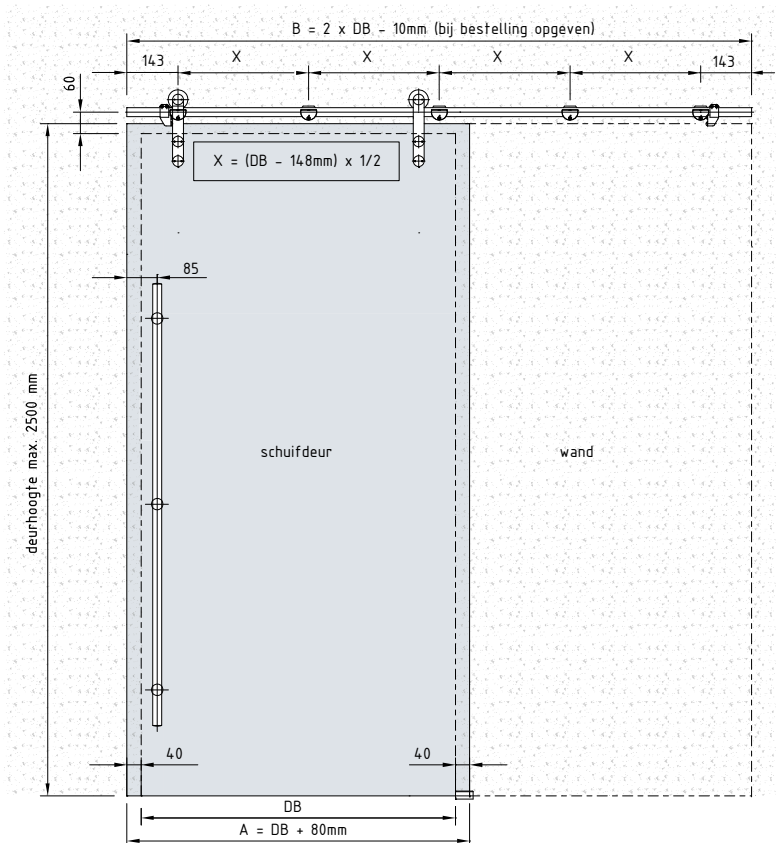

Lengte looprail bij bestelling opgeven

X	d
15,5	8 mm
13,5	10 mm
11,5	12 mm

- A = Glasbreedte (780-1360mm)
 B = Lengte looprail
 X = Afstand puntbevestiging
 DB = Doorgangsbreedte (700-1280mm)

V3S Glass Systems BVBA - Bossestraat 4 - 9420 Erpe
 Tel.: 053 80 87 77 - Fax: 053 80 82 64 - info@v3s-glass-systems.be