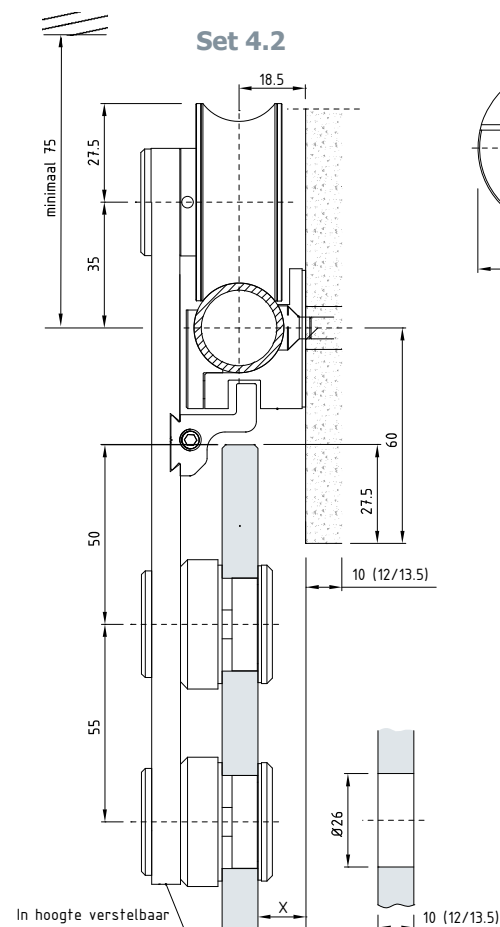

Schuifdeursystemen RVS

MANET COMPACT, montage op de muur.

Set 4.1

Met **verzonken** puntbevestiging bestaande uit:

- 5 klemhouders voor looprail/wand
- 2 loopwagens Classic
- 1 deurstopper links
- 1 deurstopper rechts
- 1 vloergeleiding Agile

Set 4.2

Met **opliggende** puntbevestiging bestaande uit:

- 5 klemhouders voor looprail/wand
- 2 loopwagens Classic
- 1 deurstopper links
- 1 deurstopper rechts
- 1 vloergeleiding Agile

Looprail 21.436.700

Lengte looprail bij bestelling opgeven

X	d
15,5	8 mm
13,5	10 mm
11,5	12 mm

- A = Glasbreedte (780-1360mm)
 B = Lengte looprail
 X = Afstand puntbevestiging
 DB = Doorgangsbreedte (700-1280mm)

V3S Glass Systems BVBA - Bossestraat 4 - 9420 Erpe
 Tel.: 053 80 87 77 - Fax: 053 80 82 64 - info@v3s-glass-systems.be