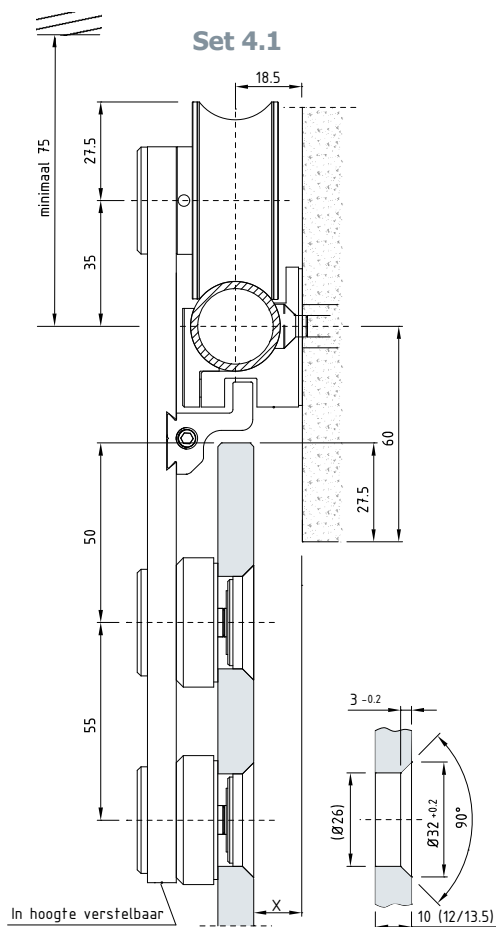

Schuifdeursystemen RVS

MANET COMPACT, montage op de muur.

Set 4.1

Met **verzonken** puntbevestiging bestaande uit:

- 5 klemhouders voor looprail/wand
- 2 loopwagens Classic
- 1 deurstopper links
- 1 deurstopper rechts
- 1 vloergeleiding Agile

Set 4.2

Met **opliggende** puntbevestiging bestaande uit:

- 5 klemhouders voor looprail/wand
- 2 loopwagens Classic
- 1 deurstopper links
- 1 deurstopper rechts
- 1 vloergeleiding Agile

Looprail 21.436.700

Lengte looprail bij bestelling opgeven

X	d
15,5	8 mm
13,5	10 mm
11,5	12 mm

- A = Glasbreedte (780-1360mm)
 B = Lengte looprail
 X = Afstand puntbevestiging
 DB = Doorgangsbreedte (700-1280mm)

V3S Glass Systems BVBA - Bossestraat 4 - 9420 Erpe
 Tel.: 053 80 87 77 - Fax: 053 80 82 64 - info@v3s-glass-systems.be