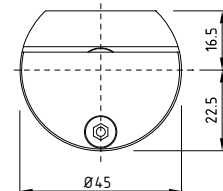

Lengte looprail bij bestelling opgeven

X	d
15,5	8 mm
13,5	10 mm
11,5	12 mm

- A = Glasbreedte (780-1360mm)
 B = Lengte looprail
 X = Afstand puntbevestiging
 DB = Doorgangsbreedte (700-1280mm)

V3S Glass Systems BVBA - Bossestraat 4 - 9420 Erpe
 Tel.: 053 80 87 77 - Fax: 053 80 82 64 - info@v3s-glass-systems.be