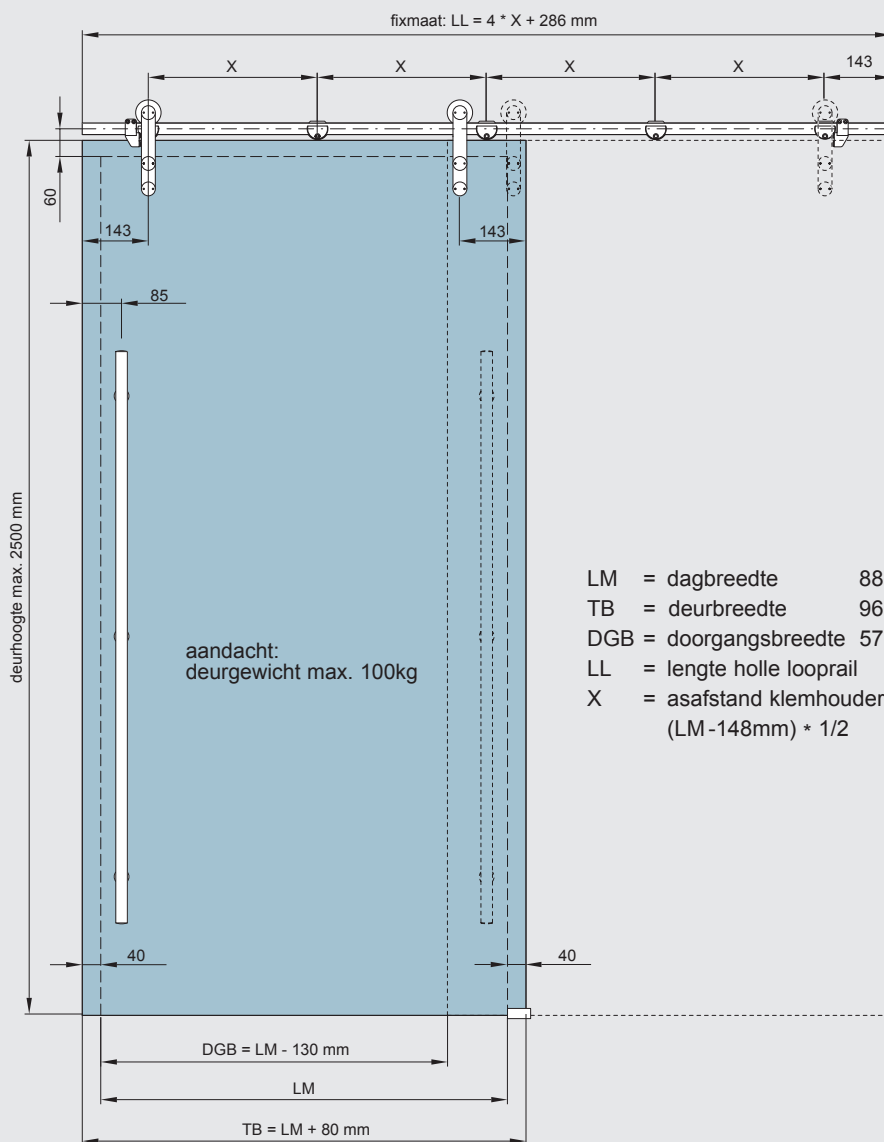

## MANET COMPACT Set 4.1/4.2

schuifdeur MANET COMPACT voor montage aan wand, voor 8 - 12mm glas,

Set 4.1  
met verzonken punthouders

Set 4.2  
met opliggende punthouders

## MANET COMPACT Set 5.1/5.2

schuifdeur MANET COMPACT voor montage op glas, éézijdig kopse montage aan haakse wand, voor 8 - 12mm glas

**Set 5.1**  
met verzonken punthouders

**Set 5.2**  
met opliggende punthouders

## MANET COMPACT Set 6.1/6.2

schuifdeur (8 - 12mm glas) MANET COMPACT, montage op glas, tussen twee vaste zijpanelen (10 - 12mm)

**Set 6.1**  
met verzonken punthouders

**Set 6.2**  
met opliggende punthouders