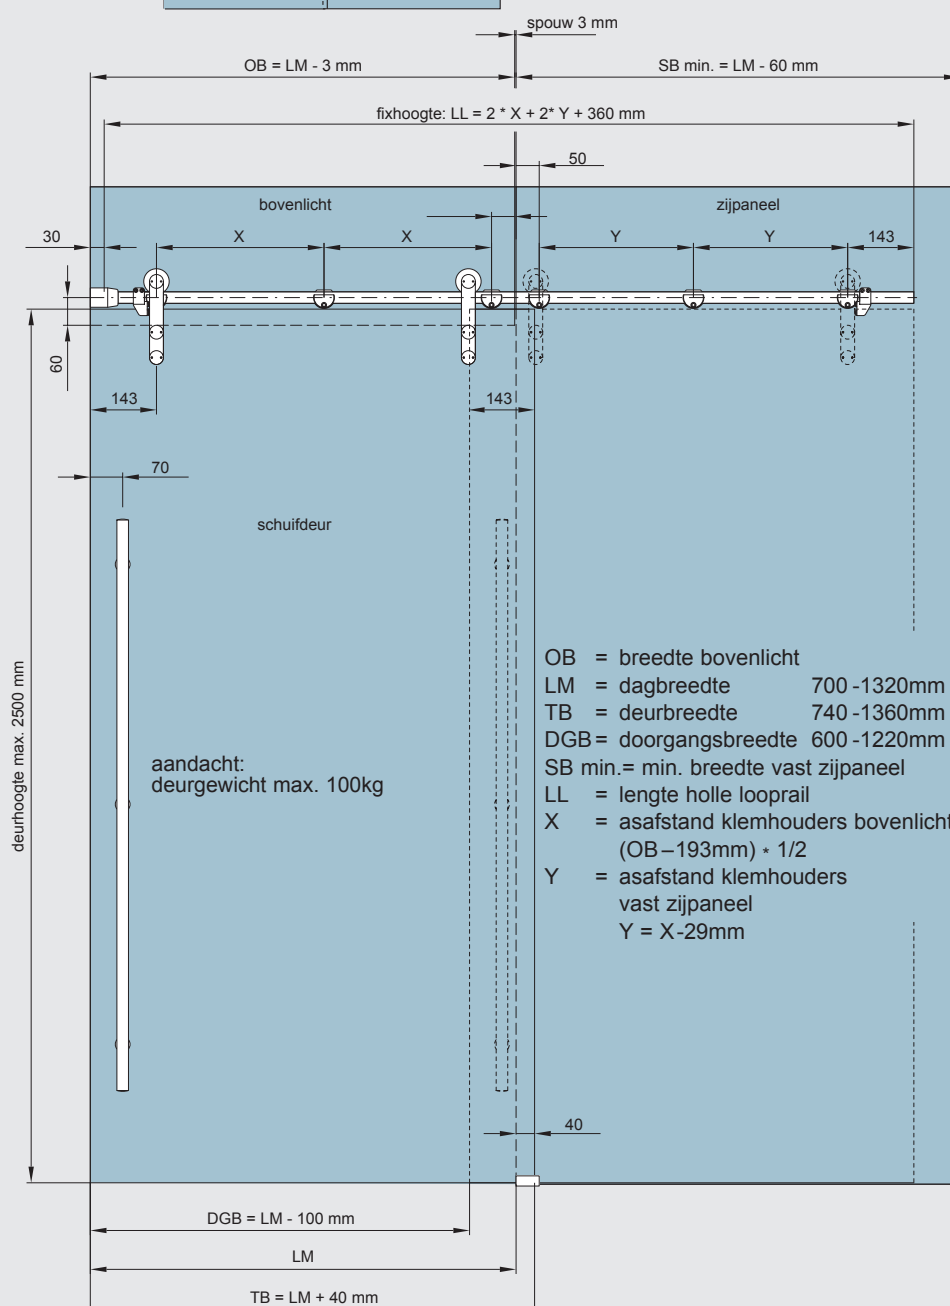

## MANET COMPACT Set 4.1/4.2

schuifdeur MANET COMPACT voor montage aan wand, voor 8 - 12mm glas,

Set 4.1  
met verzonken punthouders

Set 4.2  
met opliggende punthouders

## MANET COMPACT Set 5.1/5.2

schuifdeur MANET COMPACT voor montage op glas, éézijdig kopse montage aan haakse wand, voor 8 - 12mm glas

**Set 5.1**  
met verzonken punthouders

**Set 5.2**  
met opliggende punthouders

## MANET COMPACT Set 6.1/6.2

schuifdeur (8 - 12mm glas) MANET COMPACT, montage op glas, tussen twee vaste zijpanelen (10 - 12mm)

**Set 6.1**  
met verzonken punthouders

**Set 6.2**  
met opliggende punthouders