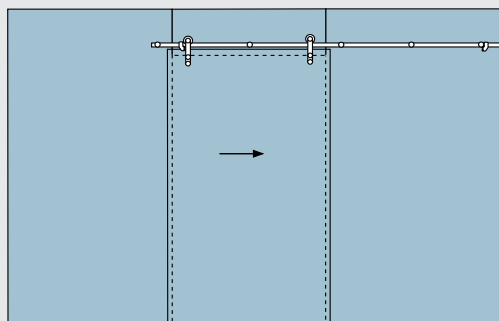

## MANET COMPACT Set 4.1/4.2

schuifdeur MANET COMPACT voor montage aan wand, voor 8 - 12mm glas,

Set 4.1  
met verzonken punthouders

Set 4.2  
met opliggende punthouders

## MANET COMPACT Set 5.1/5.2

schuifdeur MANET COMPACT voor montage op glas, éézijdig kopse montage aan haakse wand, voor 8 - 12mm glas

**Set 5.1**  
met verzonken punthouders

**Set 5.2**  
met opliggende punthouders

## MANET COMPACT Set 6.1/6.2

schuifdeur (8 - 12mm glas) MANET COMPACT, montage op glas, tussen twee vaste zijpanelen (10 - 12mm)

**Set 6.1**  
met verzonken punthouders

**Set 6.2**  
met opliggende punthouders