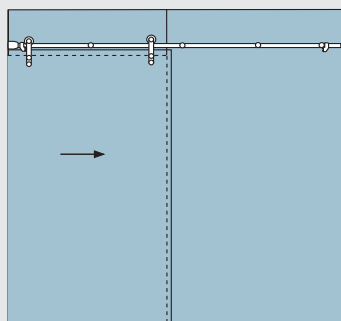

## MANET COMPACT Set 4.1/4.2

schuifdeur MANET COMPACT voor montage aan wand, voor 8 - 12mm glas,

Set 4.1  
met verzonken punthouders

Set 4.2  
met opliggende punthouders

## MANET COMPACT Set 5.1/5.2

schuifdeur MANET COMPACT voor montage op glas, éézijdig kopse montage aan haakse wand, voor 8 - 12mm glas

**Set 5.1**  
met verzonken punthouders

**Set 5.2**  
met opliggende punthouders

## MANET COMPACT Set 6.1/6.2

schuifdeur (8 - 12mm glas) MANET COMPACT, montage op glas, tussen twee vaste zijpanelen (10 - 12mm)

**Set 6.1**  
met verzonken punthouders

**Set 6.2**  
met opliggende punthouders