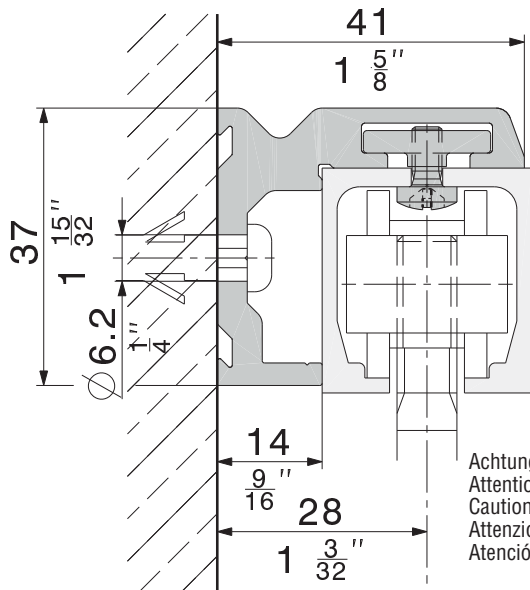

Winkelprofil für Wandbefestigung - Holz und Glas
Profil équerre pour fixation murale - bois et verre
Side-fixing angled profile - wood and glass
Profilo angolare per il fissaggio alla parete - legno e vetro
Perfil angular para fijación a muro - madera y vidrio

HAWA-Junior 40

Holz/bois/wood/legno/madera

Türdicke max. 42 mm
 Epaisseur max. par porte 42 mm
 Max. door thickness 42 mm (1 $\frac{21}{32}$ ")
 Spessore max. della porta 42 mm
 Espesor máx. de puerta 42 mm

Glas/verre/glass/vetro/vidrio

Türdicke max. 28 mm
 Epaisseur max. par porte 28 mm
 Max. door thickness 28 mm (1 $\frac{3}{8}$ ")
 Spessore max. della porta 28 mm
 Espesor máx. de puerta 28 mm

1:1

Achtung: Die Lochdistanzen der Schienen variieren.
 Attention: Les distances entre les trous varient.
 Caution: Hole positions vary.
 Attenzione: Le distanze tra i fori possono variare.
 Atención: La distancia entre los orificios variá.

Glas/verre/glass/vetro/vidrio

Türdicke max. 34 mm
 Epaisseur max. par porte 34 mm
 Max. door thickness 34 mm (1 $\frac{11}{16}$ ")
 Spessore max. della porta 34 mm
 Espesor máx. de puerta 34 mm

1:1

Technische Änderungen vorbehalten
 Sous réserve de modifications techniques
 Subject to modification