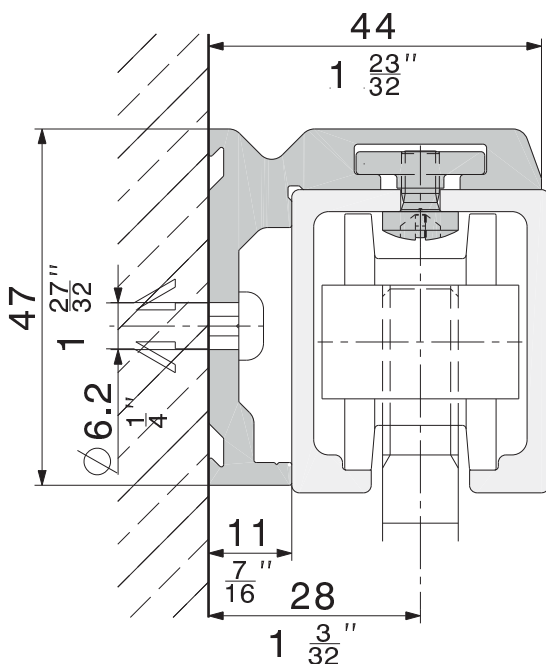

Glas/verre/glass/vetro/vidrio

Türdicke max. 28 mm
 Epaisseur max. par porte 28 mm
 Max. door thickness 28 mm (1 $\frac{3}{8}$ ")
 Spessore max. della porta 28 mm
 Espesor máx. de puerta 28 mm

1:1

Achtung: Die Lochdistanzen der Schienen variieren.
 Attention: Les distances entre les trous varient.
 Caution: Hole positions vary.
 Attenzione: Le distanze tra i fori possono variare.
 Atención: La distancia entre los orificios variá.

HAWA-Junior 80

Holz/bois/wood/legno/madera

Türdicke max. 42 mm
 Epaisseur max. par porte 42 mm
 Max. door thickness 42 mm (1 $\frac{21}{32}$ ")
 Spessore max. della porta 42 mm
 Espesor máx. de puerta 42 mm

Glas/verre/glass/vetro/vidrio

Türdicke max. 34 mm
 Epaisseur max. par porte 34 mm
 Max. door thickness 34 mm (1 $\frac{11}{16}$ ")
 Spessore max. della porta 34 mm
 Espesor máx. de puerta 34 mm

1:1

Technische Änderungen vorbehalten
 Sous réserve de modifications techniques
 Subject to modification

Ci si riserva di apportare modifiche tecniche
 Bajo reserva de modificaciones técnicas

HAWA-Junior 120

Holz/bois/wood/legno/madera
Glas/verre/glass/vetro/vidrio

Türdicke max. 45 mm
Epaisseur max. par porte 45 mm
Max. door thickness 45 mm (1 $\frac{25}{32}$ ")
Spessore max. della porta 45 mm
Espesor máx. de puerta 45 mm