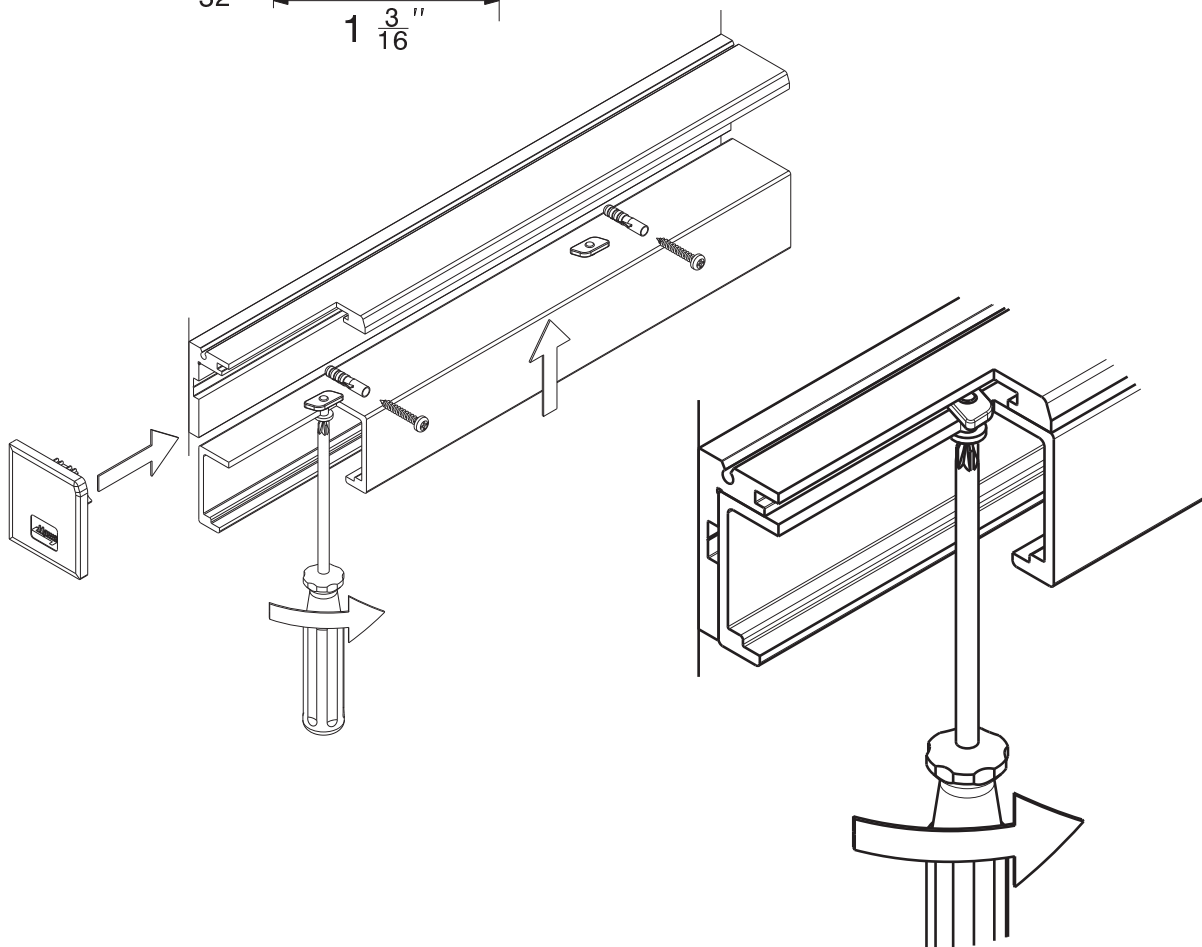

Technische Änderungen vorbehalten
Sous réserve de modifications techniques
Subject to modification

Ci si riserva di apportare modifiche tecniche
Bajo reserva de modificaciones técnicas