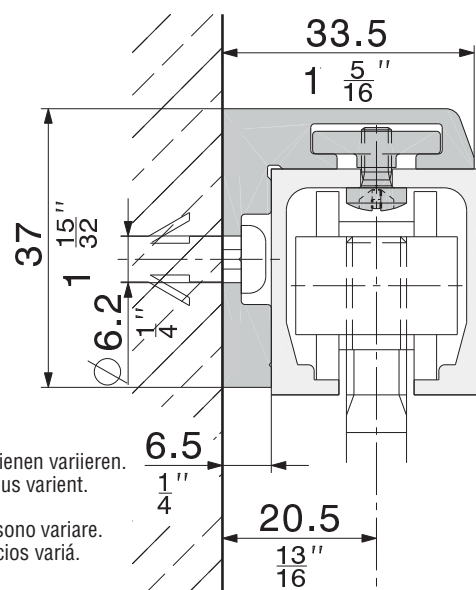

HAWA-Junior 40

Holz/bois/wood/legno/madera

Türdicke max. 42 mm
 Epaisseur max. par porte 42 mm
 Max. door thickness 42 mm (1 $\frac{21}{32}$ ")
 Spessore max. della porta 42 mm
 Espesor máx. de puerta 42 mm

Glas/verre/glass/vetro/vidrio

Türdicke max. 28 mm
 Epaisseur max. par porte 28 mm
 Max. door thickness 28 mm (1 $\frac{3}{8}$ ")
 Spessore max. della porta 28 mm
 Espesor máx. de puerta 28 mm

1:1

Achtung: Die Lochdistanzen der Schienen variieren.
 Attention: Les distances entre les trous varient.
 Caution: Hole positions vary.
 Attenzione: Le distanze tra i fori possono variare.
 Atención: La distancia entre los orificios variá.

HAWA-Junior 80

Holz/bois/wood/legno/madera

Türdicke max. 42 mm
 Epaisseur max. par porte 42 mm
 Max. door thickness 42 mm (1 $\frac{21}{32}$ ")
 Spessore max. della porta 42 mm
 Espesor máx. de puerta 42 mm

Glas/verre/glass/vetro/vidrio

Türdicke max. 34 mm
 Epaisseur max. par porte 34 mm
 Max. door thickness 34 mm (1 $\frac{11}{16}$ ")
 Spessore max. della porta 34 mm
 Espesor máx. de puerta 34 mm

1:1

Technische Änderungen vorbehalten
 Sous réserve de modifications techniques
 Subject to modification