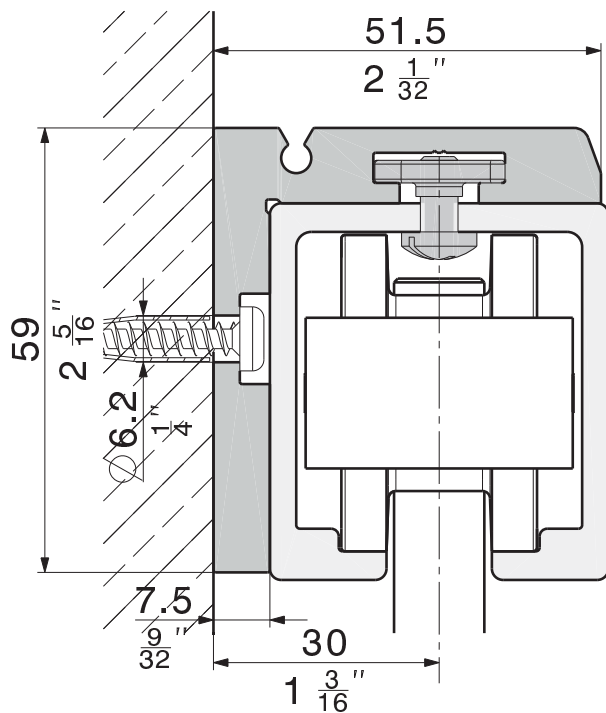

Winkelprofil für Wandbefestigung - Holz und Glas
Profil équerre pour fixation murale - bois et verre
Side-fixing angled profile - wood and glass
Profilo angolare per il fissaggio alla parete - legno e vetro
Perfil angular para fijación a muro - madera y vidrio

Glas/verre/glass/vetro/vidrio

Türdicke max. 28 mm
 Epaisseur max. par porte 28 mm
 Max. door thickness 28 mm (1 $\frac{3}{8}$ ")
 Spessore max. della porta 28 mm
 Espesor máx. de puerta 28 mm

1:1

Achtung: Die Lochdistanzen der Schienen variieren.
 Attention: Les distances entre les trous varient.
 Caution: Hole positions vary.
 Attenzione: Le distanze tra i fori possono variare.
 Atención: La distancia entre los orificios variá.

Glas/verre/glass/vetro/vidrio

Türdicke max. 34 mm
 Epaisseur max. par porte 34 mm
 Max. door thickness 34 mm (1 $\frac{11}{16}$ ")
 Spessore max. della porta 34 mm
 Espesor máx. de puerta 34 mm

1:1

Technische Änderungen vorbehalten
 Sous réserve de modifications techniques
 Subject to modification

Ci si riserva di apportare modifiche tecniche
 Bajo reserva de modificaciones técnicas

HAWA-Junior 120

Holz/bois/wood/legno/madera
Glas/verre/glass/vetro/vidrio

Türdicke max. 45 mm
Epaisseur max. par porte 45 mm
Max. door thickness 45 mm (1 $\frac{25}{32}$ ")
Spessore max. della porta 45 mm
Espesor máx. de puerta 45 mm