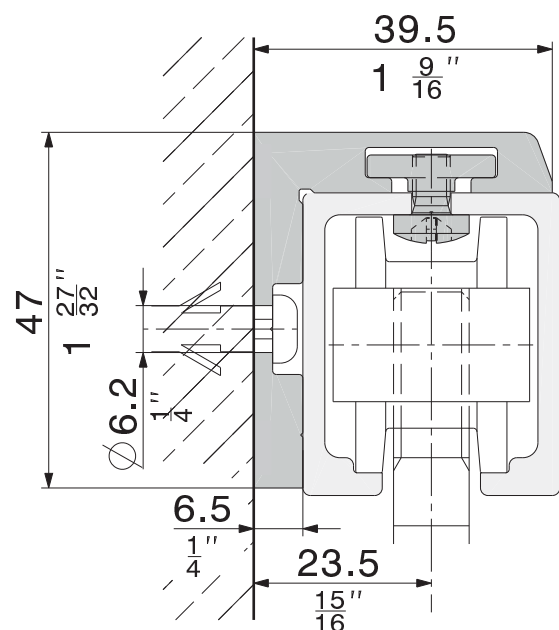

Glas/verre/glass/vetro/vidrio

Türdicke max. 28 mm
 Epaisseur max. par porte 28 mm
 Max. door thickness 28 mm (1 $\frac{3}{8}$ ")
 Spessore max. della porta 28 mm
 Espesor máx. de puerta 28 mm

1:1

Achtung: Die Lochdistanzen der Schienen variieren.
 Attention: Les distances entre les trous varient.
 Caution: Hole positions vary.
 Attenzione: Le distanze tra i fori possono variare.
 Atención: La distancia entre los orificios variá.

HAWA-Junior 80

Holz/bois/wood/legno/madera

Türdicke max. 42 mm
 Epaisseur max. par porte 42 mm
 Max. door thickness 42 mm (1 $\frac{21}{32}$ ")
 Spessore max. della porta 42 mm
 Espesor máx. de puerta 42 mm

Glas/verre/glass/vetro/vidrio

Türdicke max. 34 mm
 Epaisseur max. par porte 34 mm
 Max. door thickness 34 mm (1 $\frac{11}{16}$ ")
 Spessore max. della porta 34 mm
 Espesor máx. de puerta 34 mm

1:1

Technische Änderungen vorbehalten
 Sous réserve de modifications techniques
 Subject to modification

Ci si riserva di apportare modifiche tecniche
 Bajo reserva de modificaciones técnicas

HAWA-Junior 120

Holz/bois/wood/legno/madera
Glas/verre/glass/vetro/vidrio

Türdicke max. 45 mm
Epaisseur max. par porte 45 mm
Max. door thickness 45 mm (1 $\frac{25}{32}$ ")
Spessore max. della porta 45 mm
Espesor máx. de puerta 45 mm