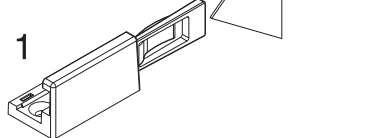

Spielfreie Bodenführung
Guide inférieur autoserrant
Floor mounted guide rattle proof
Guida da pavimento senza gioco
Guía inferior autopresora

Glasdicken ESG/VSG	
Épaisseurs de verre ESG/VSG	
Glass thicknesses ESG/VSG	
Spessori del vetro ESG/VSG	
Espesores de vidrio ESG/VSG	
8 + 8	= 8 mm ($\frac{5}{16}$ ")
10 + 10	= 10 mm ($\frac{13}{32}$ ")
12 + 12	= 12 mm ($\frac{15}{32}$ ")
8 + 10	= 9 mm ($\frac{3}{8}$ ")
10 + 12	= 11 mm ($\frac{7}{16}$ ")