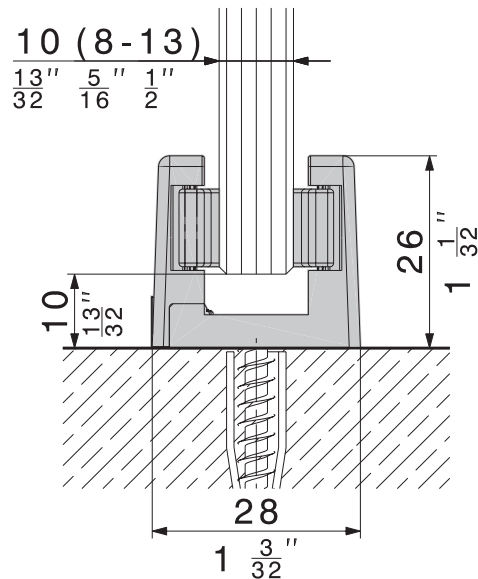

Spielfreie Bodenführung
Guide inférieur autoserrant
Floor mounted guide rattle proof
Guida da pavimento senza gioco
Guía inferior autopresora

Glasdicken ESG/VSG	
Épaisseurs de verre ESG/VSG	
Glass thicknesses ESG/VSG	
Spessori del vetro ESG/VSG	
Espesores de vidrio ESG/VSG	
8 + 8	= 8 mm ($\frac{5}{16}$ ")
10 + 10	= 10 mm ($\frac{13}{32}$ ")
12 + 12	= 12 mm ($\frac{15}{32}$ ")
8 + 10	= 9 mm ($\frac{3}{8}$ ")
10 + 12	= 11 mm ($\frac{7}{16}$ ")