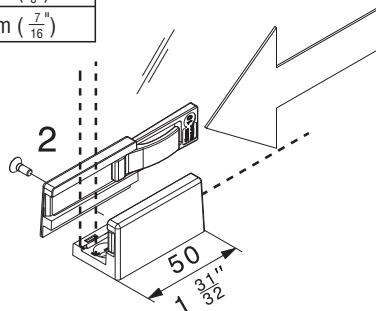

Spielfreie Bodenführung
Guide inférieur autoserrant
Floor mounted guide rattle proof
Guida da pavimento senza gioco
Guía inferior autopresora

Glasdicken ESG/VSG	
Épaisseurs de verre ESG/VSG	
Glass thicknesses ESG/VSG	
Spessori del vetro ESG/VSG	
Espesores de vidrio ESG/VSG	
8 + 8	= 8 mm ($\frac{5}{16}$ ")
10 + 10	= 10 mm ($\frac{13}{32}$ ")
12 + 12	= 12 mm ($\frac{15}{32}$ ")
8 + 10	= 9 mm ($\frac{3}{8}$ ")
10 + 12	= 11 mm ($\frac{7}{16}$ ")