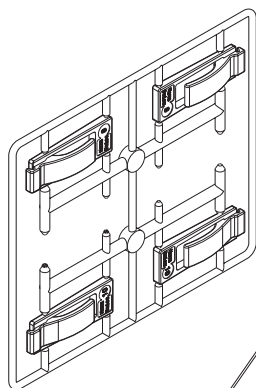

Spielfreie Bodenführung
Guide inférieur autoserrant
Floor mounted guide rattle proof
Guida da pavimento senza gioco
Guía inferior autopresora

Glasdicken ESG/VSG	
Épaisseurs de verre ESG/VSG	
Glass thicknesses ESG/VSG	
Spessori del vetro ESG/VSG	
Espesores de vidrio ESG/VSG	
8 + 8	= 8 mm ($\frac{5}{16}$ ")
10 + 10	= 10 mm ($\frac{13}{32}$ ")
12 + 12	= 12 mm ($\frac{15}{32}$ ")
8 + 10	= 9 mm ($\frac{3}{8}$ ")
10 + 12	= 11 mm ($\frac{7}{16}$ ")