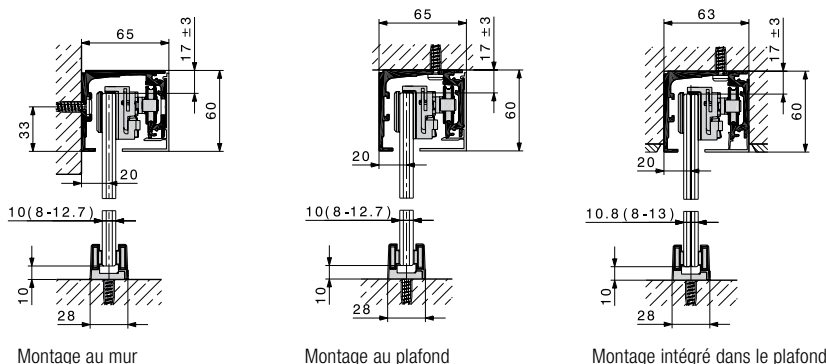

Les portes en verre, sans élément de ferrure visible, sont très tendance. Avec HAWA-Purolino 80, il existe désormais une nouvelle ferrure coulissante qui offre la plus grande transparence possible avec des portes en verre. En effet, tous les éléments de la ferrure HAWA-Purolino 80 sont intégrés de façon invisible dans les rails de roulement, qui sont montés au mur, ou bien rapportés ou totalement intégrés dans le plafond. Ceci, entre autres choses, fait de HAWA-Purolino 80 une solution innovante pour de nombreuses applications dans l'architecture d'habitats et d'hôtels de luxe.

A propos du produit

La nouvelle HAWA-Purolino 80 est au top niveau, à la fois au plan esthétique et technique. Et cela commence par ses chariots dotés de roulements à billes de grande qualité et de galets en acier recouverts de plastique, qui assurent un roulement ultra silencieux. Les travaux de montage peuvent également être envisagés avec la plus grande sérénité : la suspension à cale brevetée définit de nouvelles normes en termes de simplicité et de rapidité. En cas de montage intégré au plafond, l'accès à la ferrure peut se faire par le bas. Il est possible d'ajouter des profils supplémentaires optionnels permettant d'avoir une finition verticale au niveau du mur, ainsi que des serrures comme HAWA-Toplock, même avec un système coulissant devant le mur.

www.v3s-glass-systems.be

En vente dans les commerces spécialisés

Autres informations :

Hawa AG
CH- 8932 Mettmenstetten
Suisse
Tél. +41 44 767 91 91
Fax +41 44 767 91 78
www.hawa.ch