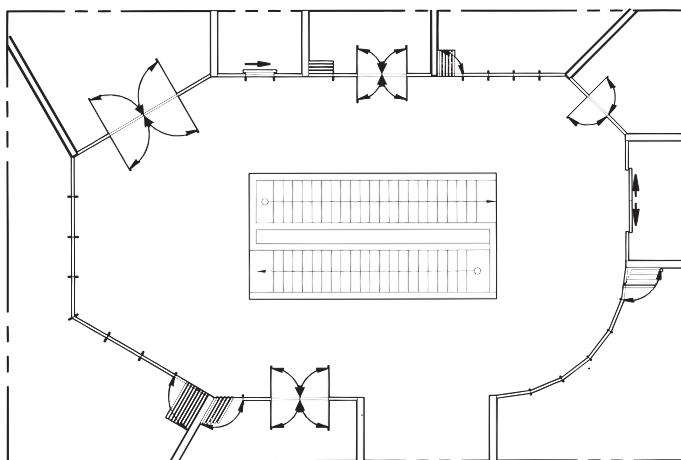

Un appel ou une télécopie suffisent

Pour des informations détaillées et des documentations de planification pour HAWA-Variotec II 150/GV, contactez-nous. Vous pourrez constater que nous apportons des solutions à vos problèmes.

Exemples d'applications