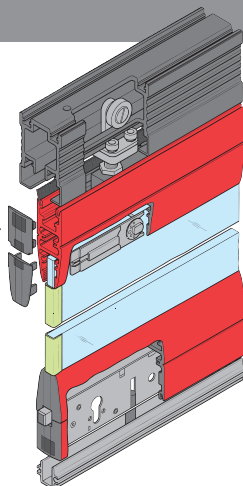

# Variotec

Brevets en cours d'homologation

*Systeme de rails modulaire,  
technique de virage sans  
pareil et séduisant design:  
sont les caractéristiques avec  
lesquelles HAWA-Variotec II  
150/GV brille avec éclat dans  
la capitale de l'architecture.*

### Un embellissement

Ce que vous voyez apparaît sous une forme parfaitement esthétique. Beaucoup de composants sont invisibles: tous les éléments de commande gênants tels que serrures, sabots et guides de coulissement sont intégrés dans les élégants profils porte-verre. C'est ainsi qu'HAWA-Variotec II 150/GV combine verre et métal jusqu'à 150kg par vantail pour former un ensemble particulièrement attrayant. Les rails de roulement, maintenant livrés avec un revêtement intégré, contribuent aussi à l'élégance de l'ensemble.