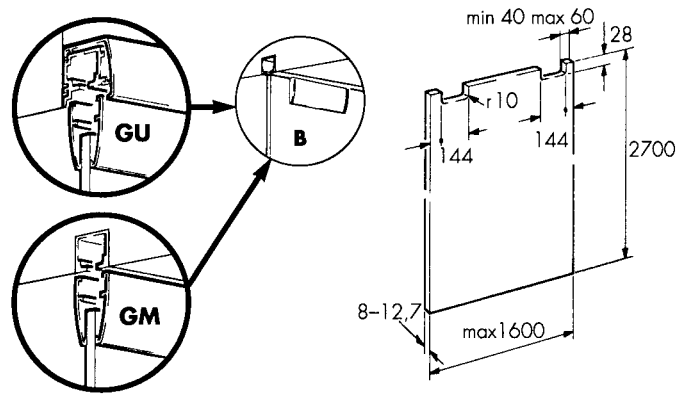

Clip fascia for clamp shoe alu, anodized plastic, anthracite
Jeu d'embouts pour caches modèles GM/GU, matière plastique anthracite

057.3061.071

057.3039

SEITE/PAGE 5 →

EKU PORTA® 100 pat.

mod. G, GU, GM, GF