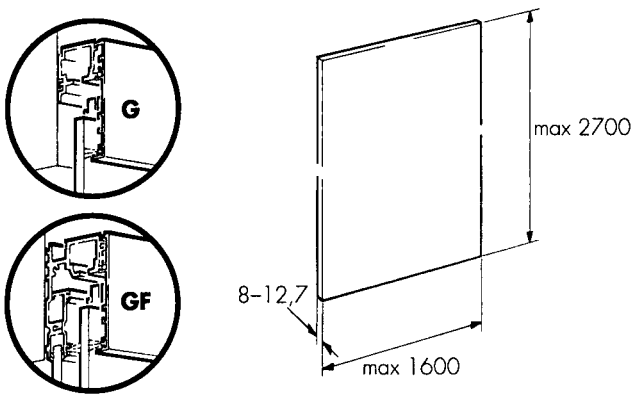

EKU PORTA® 100 pat.

mod. G, GU, GM, GF