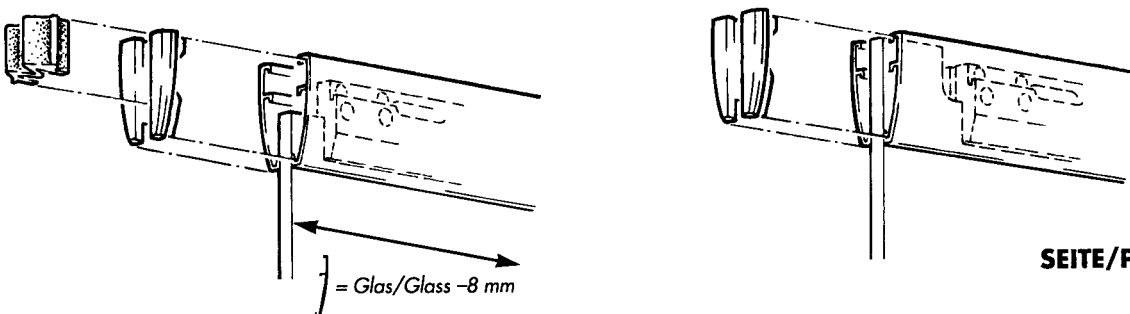

057.3039

SEITE/PAGE 5 →