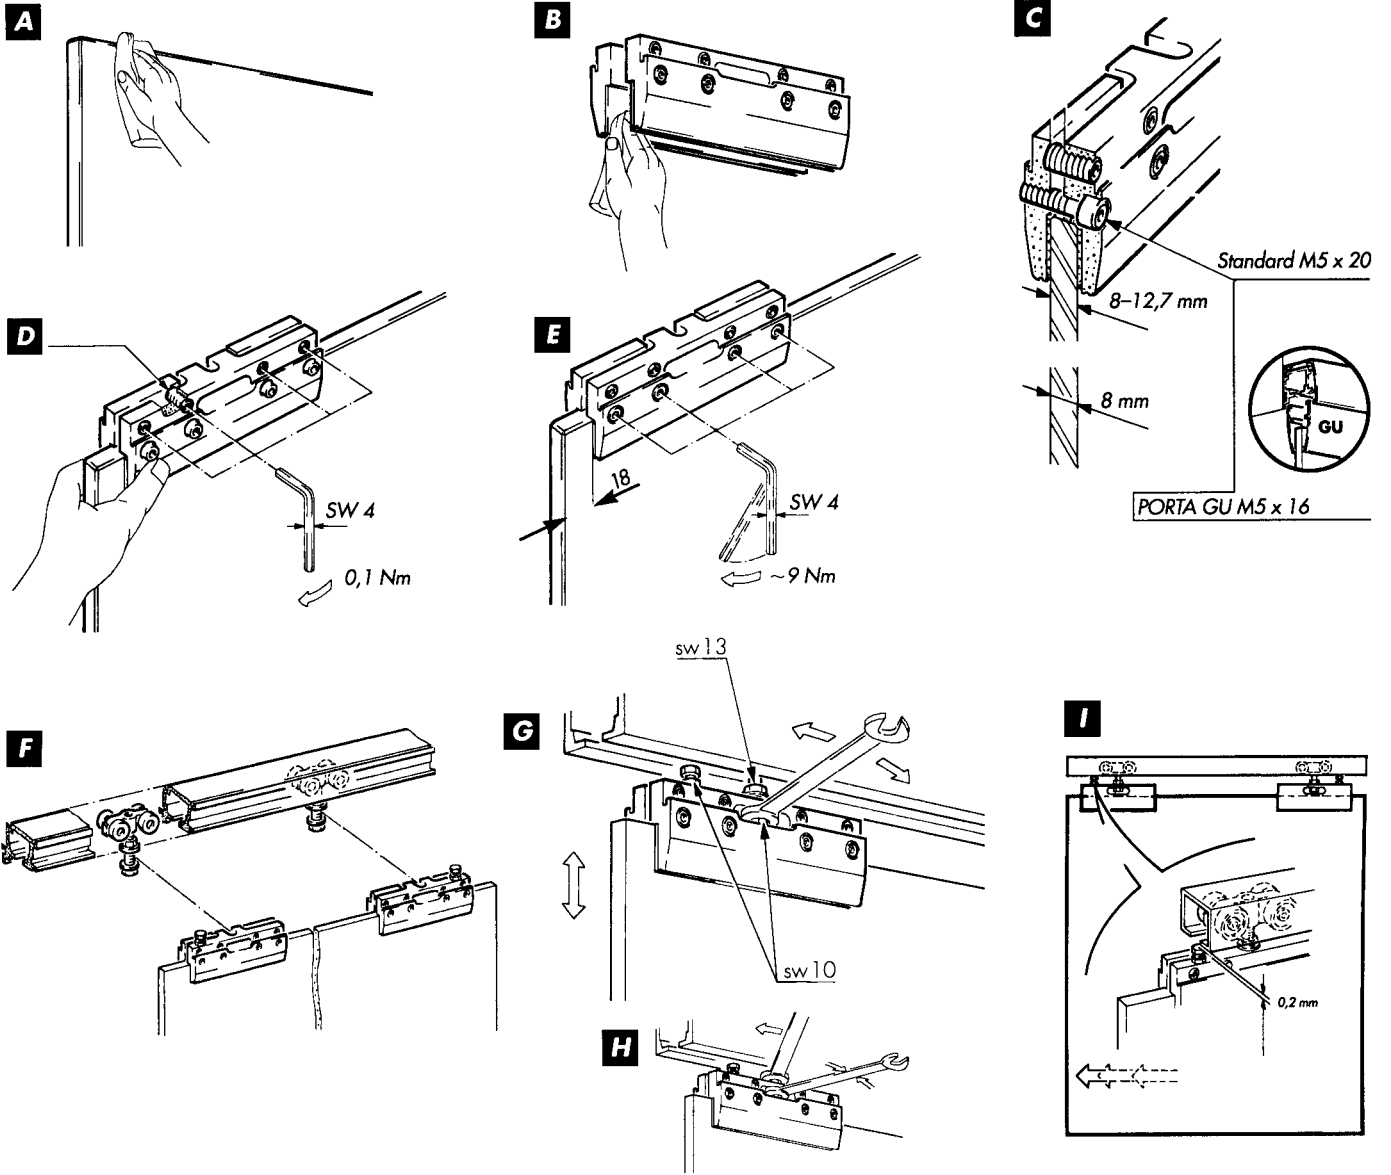

057.3039

SEITE/PAGE 5 →