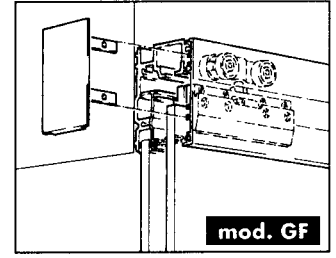

Montageanleitung Mounting instructions Instructions de montage

EKU PORTA® 100 pat.
mod. G, GU, GM, GF

mod. G

mod. GU

mod. GM

mod. GF

Garnituren/sets/garnitures

1 Türe door porte						No. 057.3074.071					
2x	2x	2x	1x	1x	1x	1x	1x	1x	1x	1x	1x