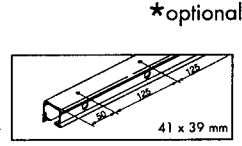

Zubehör/Accessories/Accessoires

Combi-Laufschiene Alu, gelocht
Combi running track alu, pre-drilled
Rail de roulement de combinaison

Gr./Size	Art.No./Code
1700 mm	057.3048.170
2000 mm	057.3048.200
2500 mm	057.3048.250
6000 mm	057.3048.600*