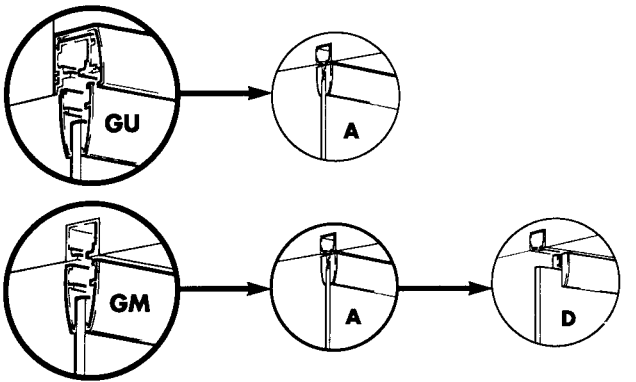

Clip fascia for clamp shoe alu, anodized plastic, anthracite
Jeu d'embouts pour caches modèles GM/GU, matière plastique anthracite

057.3061.071

057.3039

SEITE/PAGE 5 →

EKU PORTA® 100 pat.

mod. G, GU, GM, GF