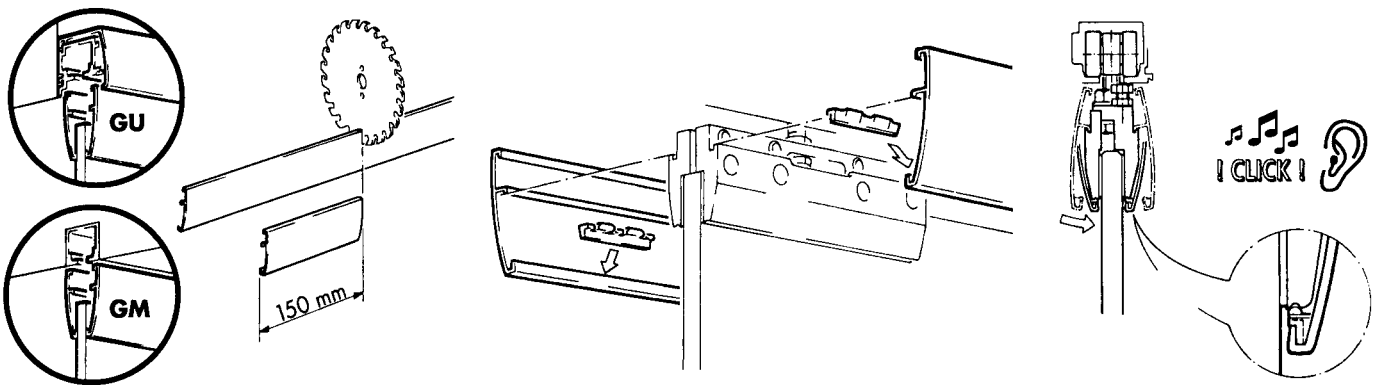

057.3039

SEITE/PAGE 5 →