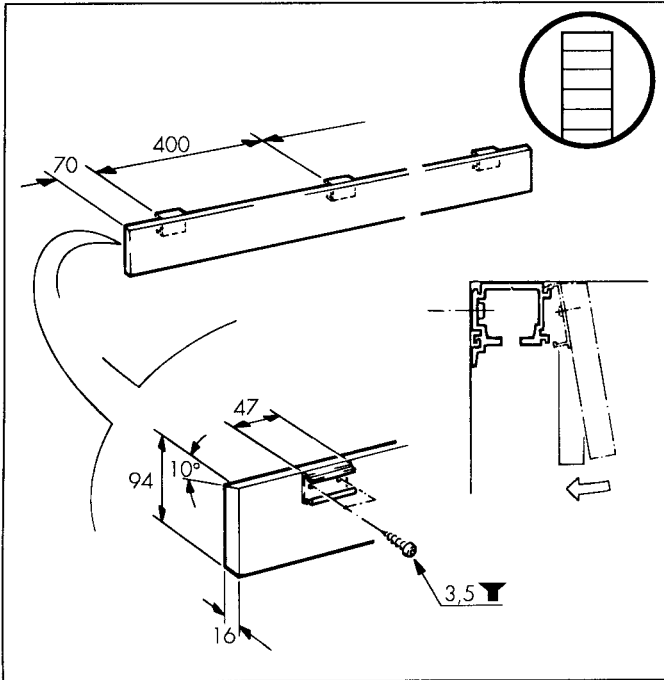

Clip fascia for clamp shoe alu, anodized plastic, anthracite
Jeu d'embouts pour caches modèles GM/GU, matière plastique anthracite

057.3061.071

057.3039

SEITE/PAGE 5 →

EKU PORTA® 100 pat.

mod. G, GU, GM, GF