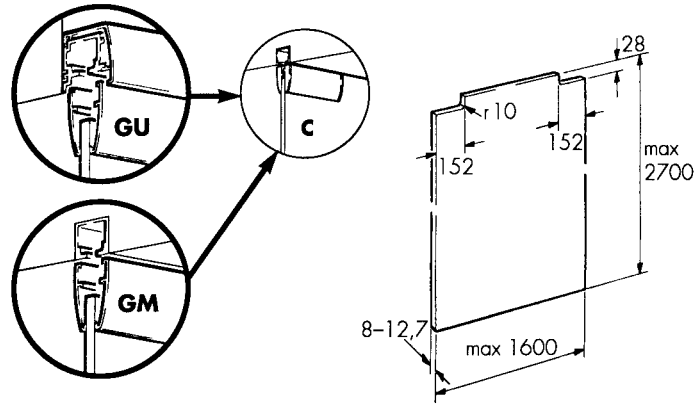

Clip fascia for clamp shoe alu, anodized plastic, anthracite
Jeu d'embouts pour caches modèles GM/GU, matière plastique anthracite

057.3061.071

057.3039

SEITE/PAGE 5 →

EKU PORTA® 100 pat.

mod. G, GU, GM, GF