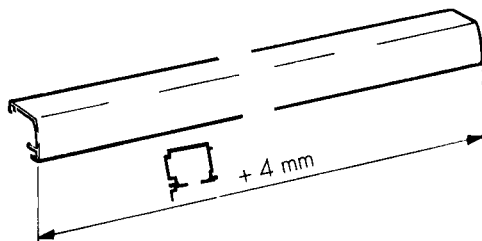

Clip fascia for clamp shoe alu, anodized plastic, anthracite
Jeu d'embouts pour caches modèles GM/GU, matière plastique anthracite

057.3061.071

057.3039

SEITE/PAGE 5 →

EKU PORTA® 100 pat.

mod. G, GU, GM, GF