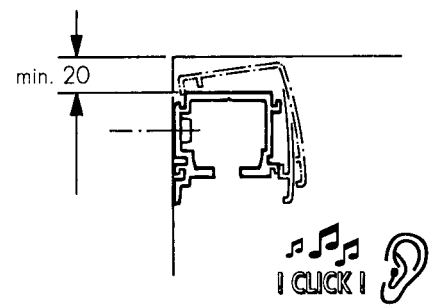

Clip fascia for clamp shoe alu, anodized plastic, anthracite
Jeu d'embouts pour caches modèles GM/GU, matière plastique anthracite

057.3061.071

057.3039

SEITE/PAGE 5 →

EKU PORTA® 100 pat.

mod. G, GU, GM, GF

Einbauvariante mit Holzblende

Mounting versions with wooden fascia / Variantes de montage avec cache en bois