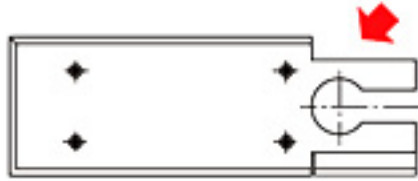

Uitbreken bij
DIN-linkse deuren

Uitbreken bij
DIN-rechtse deuren

Dubbelwerkende deur

Aanslagdeur

Toebehoren

Universele dekplaat

Door een van de daarvoor bestemde hoeken uit de universele dekplaat te breken wordt deze geschikt voor zowel voor DIN-linkse als voor DIN-rechtse montage.

Onder dubbelwerkende deuren wordt de dekplaat gemonteerd zoals deze wordt geleverd.

De universele dekplaat is naar keuze leverbaar in mat geborsteld RVS of messing (materiaaldikte 1,5 mm).

BTS 80

BTS 75 V