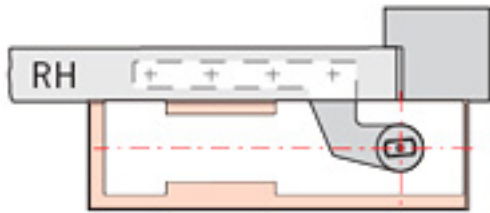

Uitbreken bij
DIN-linkse deuren

Uitbreken bij
DIN-rechtse deuren

Dubbelwerkende deur

Aanslagdeur

Toebehoren

Universele dekplaat

Door een van de daarvoor bestemde hoeken uit de universele dekplaat te breken wordt deze geschikt voor zowel voor DIN-linkse als voor DIN-rechtse montage.

Onder dubbelwerkende deuren wordt de dekplaat gemonteerd zoals deze wordt geleverd.

De universele dekplaat is naar keuze leverbaar in mat geborsteld RVS of messing (materiaaldikte 1,5 mm).

BTS 80

BTS 75 V

Steekassen

Met behulp van verwisselbare steekassen laat de vloerspeling zich snel en naar behoefte aanpassen (deuren boven stofdorpels en daar waar dikke vloerbedekking wordt toegepast).

Speciale uitvoeringen zijn op aanvraag leverbaar: bijvoorbeeld vlakke assen 3° in sluitrichting verdraaid, vierkante steekassen of steekassen voor niet door DORMA geleverde toebehoren.