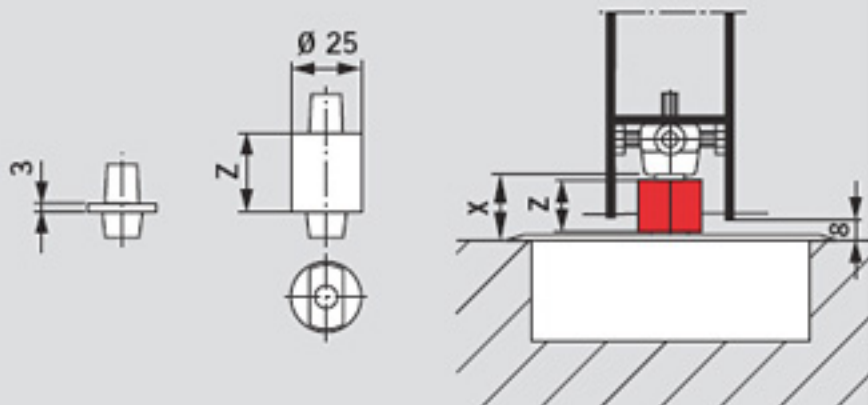

Uitbreken bij
DIN-linkse deuren

Uitbreken bij
DIN-rechtse deuren

Dubbelwerkende deur

Aanslagdeur

Toebehoren

Universele dekplaat

Door een van de daarvoor bestemde hoeken uit de universele dekplaat te breken wordt deze geschikt voor zowel voor DIN-linkse als voor DIN-rechtse montage.

Onder dubbelwerkende deuren wordt de dekplaat gemonteerd zoals deze wordt geleverd.

De universele dekplaat is naar keuze leverbaar in mat geborsteld RVS of messing (materiaaldikte 1,5 mm).

BTS 80

BTS 75 V

Steekassen

Met behulp van verwisselbare steekassen laat de vloerspeling zich snel en naar behoefte aanpassen (deuren boven stofdorpels en daar waar dikke vloerbedekking wordt toegepast).

Speciale uitvoeringen zijn op aanvraag leverbaar: bijvoorbeeld vlakke assen 3° in sluitrichting verdraaid, vierkante steekassen of steekassen voor niet door DORMA geleverde toebehoren.

Berekening van de vereiste asverlenging:

Asverlenging = X-vloerspeling (normaal 8 mm)

Ter controle: Cilindrische hoogte Z – 3mm = asverlenging