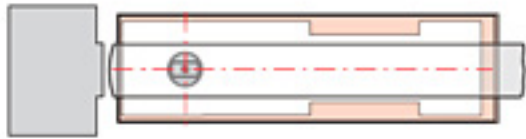

Uitbreken bij
DIN-linkse deuren

Uitbreken bij
DIN-rechtse deuren

Dubbelwerkende deur

Aanslagdeur

Toebehoren

Universele dekplaat

Door een van de daarvoor bestemde hoeken uit de universele dekplaat te breken wordt deze geschikt voor zowel voor DIN-linkse als voor DIN-rechtse montage.

Onder dubbelwerkende deuren wordt de dekplaat gemonteerd zoals deze wordt geleverd.

De universele dekplaat is naar keuze leverbaar in mat geborsteld RVS of messing (materiaaldikte 1,5 mm).

BTS 80

BTS 75 V

Steekassen

Met behulp van verwisselbare steekassen laat de vloerspeling zich snel en naar behoefte aanpassen (deuren boven stofdorpels en daar waar dikke vloerbedekking wordt toegepast).

Speciale uitvoeringen zijn op aanvraag leverbaar: bijvoorbeeld vlakke assen 3° in sluitrichting verdraaid, vierkante steekassen of steekassen voor niet door DORMA geleverde toebehoren.