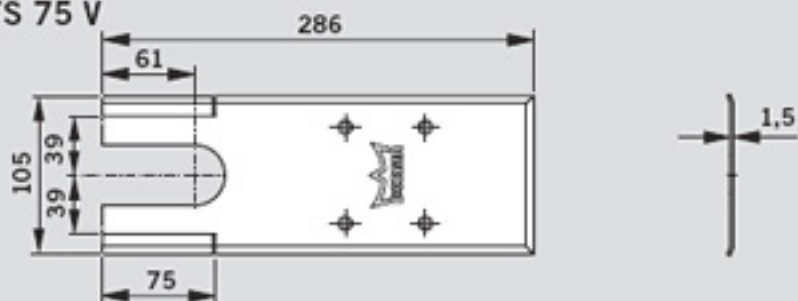

Uitbreken bij
DIN-linkse deuren

Uitbreken bij
DIN-rechtse deuren

Dubbelwerkende deur

Aanslagdeur

Toebehoren

Universele dekplaat

Door een van de daarvoor bestemde hoeken uit de universele dekplaat te breken wordt deze geschikt voor zowel voor DIN-linkse als voor DIN-rechtse montage.

Onder dubbelwerkende deuren wordt de dekplaat gemonteerd zoals deze wordt geleverd.

De universele dekplaat is naar keuze leverbaar in mat geborsteld RVS of messing (materiaaldikte 1,5 mm).

BTS 80

BTS 75 V

Berekening van de vereiste asverlenging:

Asverlenging = X-vloerspeling (normaal 8 mm)

Ter controle: Cilindrische hoogte Z – 3mm = asverlenging