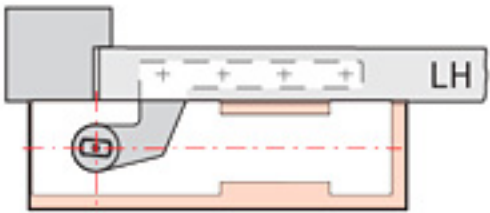

Uitbreken bij
DIN-linkse deuren

Uitbreken bij
DIN-rechtse deuren

Dubbelwerkende deur

Aanslagdeur

Toebehoren

Universele dekplaat

Door een van de daarvoor bestemde hoeken uit de universele dekplaat te breken wordt deze geschikt voor zowel voor DIN-linkse als voor DIN-rechtse montage.

Onder dubbelwerkende deuren wordt de dekplaat gemonteerd zoals deze wordt geleverd.

De universele dekplaat is naar keuze leverbaar in mat geborsteld RVS of messing (materiaaldikte 1,5 mm).

BTS 80

BTS 75 V

Steekassen

Met behulp van verwisselbare steekassen laat de vloerspeling zich snel en naar behoefte aanpassen (deuren boven stofdorpels en daar waar dikke vloerbedekking wordt toegepast).

Speciale uitvoeringen zijn op aanvraag leverbaar: bijvoorbeeld vlakke assen 3° in sluitrichting verdraaid, vierkante steekassen of steekassen voor niet door DORMA geleverde toebehoren.