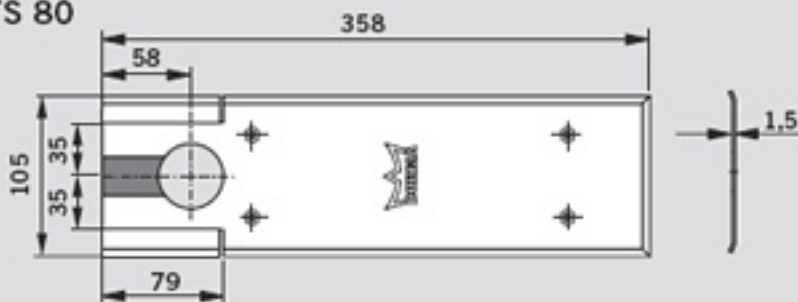

Uitbreken bij
DIN-linkse deuren

Uitbreken bij
DIN-rechtse deuren

Dubbelwerkende deur

Aanslagdeur

Toebehoren

Universele dekplaat

Door een van de daarvoor bestemde hoeken uit de universele dekplaat te breken wordt deze geschikt voor zowel voor DIN-linkse als voor DIN-rechtse montage.

Onder dubbelwerkende deuren wordt de dekplaat gemonteerd zoals deze wordt geleverd.

De universele dekplaat is naar keuze leverbaar in mat geborsteld RVS of messing (materiaaldikte 1,5 mm).

BTS 80

BTS 75 V

Berekening van de vereiste asverlenging:

Asverlenging = X-vloerspeling (normaal 8 mm)

Ter controle: Cilindrische hoogte Z – 3mm = asverlenging