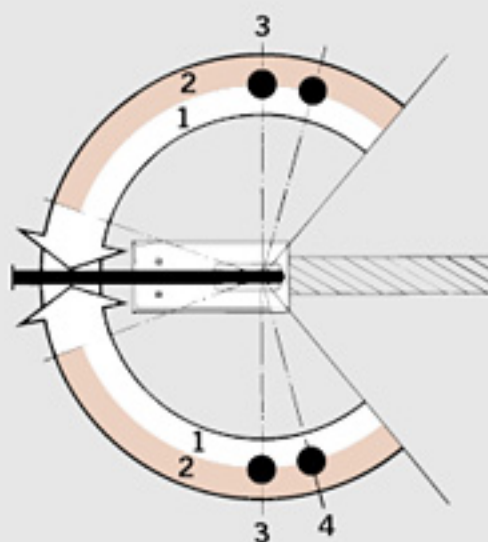

#### Sluitbereiken

De vloerveer heeft 2 sluitbereiken:

Ventiel 1: 130° - 0°

Ventiel 2: 130° - 20°

#### Vastzetting

Met de optionele vastzetting blijft de deur openstaan op 90°

1 Eerste sluitbereik 130° - 0°

2 Tweede sluitbereik 130° - 20°

3 Optionele vastzetting 90°