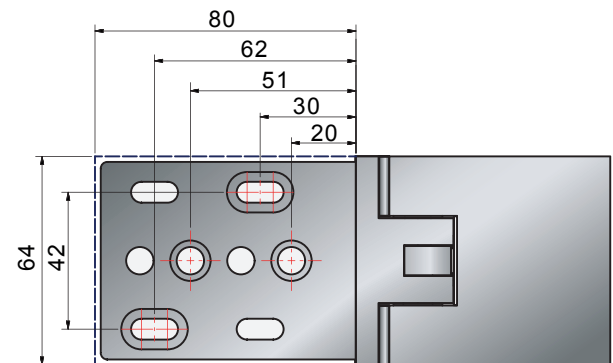

- stufenlose Nulllageneinstellung
- auf den letzten Zentimetern selbstschließend
- Tragfähigkeit (2 Bänder): 45 kg
- max. Türbreite: 1000 mm
- Langlochverstellung
- keine sichtbare Verschraubung

- infinitely variable closed position
- with self-regulated closing during the last centimeters
- loading capacity (2 hinges): 45 kg
- max door panel width: 1000 mm
- adjustable along the oblong hole
- concealed screws

# FLAMEA+ | Neue Anwendungsbereiche

new application areas

8133ZN

Glas-Wand 180° | glass-wall 180°

ohne Dichtprofil | without seal profile

beidseitig öffnend | opens inwards or outwards

für 8 mm Glas | for 8 mm glass

8133ZN

Glas-Wand 180° | glass-wall 180°

mit Dichtprofil 8861KU0-8 | with seal profile 8861KU0-8

beidseitig öffnend | opens inwards or outwards

für 8 mm Glas | for 8 mm glass

8133ZN

Glas-Wand 180° | glass-wall 180°