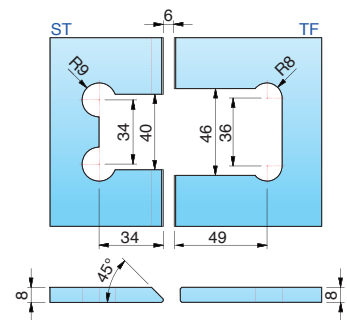

# FLAMEA+ | Neue Anwendungsbereiche

new application areas

8131ZN

Glas-Glas 135° | glass-glass 135°

ohne Dichtprofil | without seal profile

beidseitig öffnend | opens inwards or outwards

für 8 mm Glas | for 8 mm glass

8131ZN

Glas-Glas 135° | glass-glass 135°

mit Dichtprofil 8861KU0-8 | with seal profile 8861KU0-8

beidseitig öffnend | opens inwards or outwards

für 8 mm Glas | for 8 mm glass

8131ZN

Glas-Glas 135° | glass-glass 135°