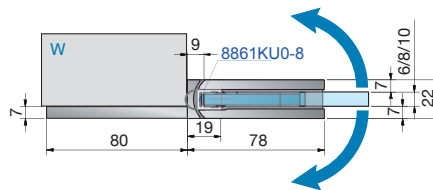

# FLAMEA+ | Neue Anwendungsbereiche

new application areas

8133ZN

Glas-Wand 180° | glass-wall 180°

ohne Dichtprofil | without seal profile

beidseitig öffnend | opens inwards or outwards

für 8 mm Glas | for 8 mm glass

8133ZN

Glas-Wand 180° | glass-wall 180°

mit Dichtprofil 8861KU0-8 | with seal profile 8861KU0-8

beidseitig öffnend | opens inwards or outwards

für 8 mm Glas | for 8 mm glass

8133ZN

Glas-Wand 180° | glass-wall 180°