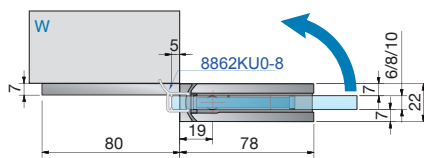

- stufenlose Nulllageneinstellung
- auf den letzten Zentimetern selbstschließend
- Tragfähigkeit (2 Bänder): 45 kg
- max. Türbreite: 1000 mm
- Langlochverstellung
- keine sichtbare Verschraubung

- infinitely variable closed position
- with self-regulated closing during the last centimeters
- loading capacity (2 hinges): 45 kg
- max door panel width: 1000 mm
- adjustable along the oblong hole
- concealed screws

# FLAMEA+ | Neue Anwendungsbereiche

new application areas

8133ZN

Glas-Wand 180° | glass-wall 180°

ohne Dichtprofil | without seal profile

beidseitig öffnend | opens inwards or outwards

für 8 mm Glas | for 8 mm glass

8133ZN

Glas-Wand 180° | glass-wall 180°

mit Dichtprofil 8861KU0-8 | with seal profile 8861KU0-8

beidseitig öffnend | opens inwards or outwards

für 8 mm Glas | for 8 mm glass

8133ZN

Glas-Wand 180° | glass-wall 180°