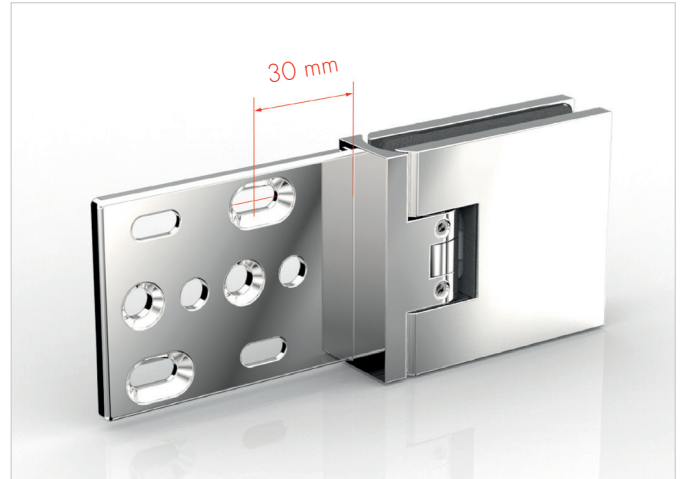

FLAMEA+ | Neue Anwendungsbereiche

new application areas

Die Serie FLAMEA+ wurde für Duschen der Top-Klasse entwickelt. Die optimale Einbausituation: Ganzglasduschen in XL-Formaten. FLAMEA+ erfüllt alle ästhetischen und funktionalen Ansprüche für den Objekt- und Privatbereich.

The FLAMEA+ series was developed for showers of the top class. The optimum installation situation: glass showers in XL-format. FLAMEA+ meets all aesthetic and functional requirements for projects and private homes.

FLAMEA+ Duschpendeltürband | shower swing door hinge
Glas-Wand 180° | glass-wall 180°

NEU | NEW