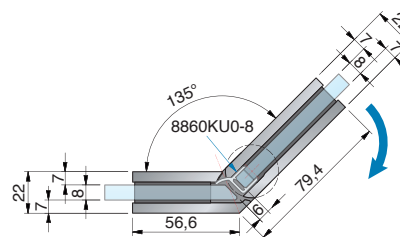

# FLAMEA+ | Neue Anwendungsbereiche

new application areas

8131ZN

Glas-Glas 135° | glass-glass 135°

ohne Dichtprofil | without seal profile

beidseitig öffnend | opens inwards or outwards

für 8 mm Glas | for 8 mm glass

8131ZN

Glas-Glas 135° | glass-glass 135°

mit Dichtprofil 8861KU0-8 | with seal profile 8861KU0-8

beidseitig öffnend | opens inwards or outwards

für 8 mm Glas | for 8 mm glass

8131ZN

Glas-Glas 135° | glass-glass 135°