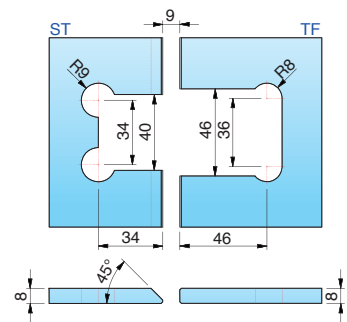

# FLAMEA+ | Neue Anwendungsbereiche

new application areas

8131ZN

Glas-Glas 135° | glass-glass 135°

ohne Dichtprofil | without seal profile

beidseitig öffnend | opens inwards or outwards

für 8 mm Glas | for 8 mm glass

8131ZN

Glas-Glas 135° | glass-glass 135°

mit Dichtprofil 8861KU0-8 | with seal profile 8861KU0-8

beidseitig öffnend | opens inwards or outwards

für 8 mm Glas | for 8 mm glass

8131ZN

Glas-Glas 135° | glass-glass 135°

mit Dichtprofil 8860KU0-8 | with seal profile 8860KU0-8

nach außen öffnend | opens outwards

für 8 mm Glas | for 8 mm glass

ST = Seitenteil | side panel, TF = Türflügel | door panel, W = Wand | wall

Pauli + Sohn GmbH