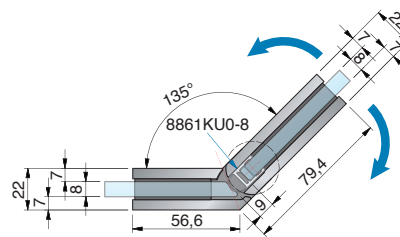

# FLAMEA+ | Neue Anwendungsbereiche

new application areas

8131ZN

Glas-Glas 135° | glass-glass 135°

ohne Dichtprofil | without seal profile

beidseitig öffnend | opens inwards or outwards

für 8 mm Glas | for 8 mm glass

8131ZN

Glas-Glas 135° | glass-glass 135°

mit Dichtprofil 8861KU0-8 | with seal profile 8861KU0-8

beidseitig öffnend | opens inwards or outwards

für 8 mm Glas | for 8 mm glass

8131ZN

Glas-Glas 135° | glass-glass 135°

mit Dichtprofil 8860KU0-8 | with seal profile 8860KU0-8

nach außen öffnend | opens outwards

für 8 mm Glas | for 8 mm glass

ST = Seitenteil | side panel, TF = Türflügel | door panel, W = Wand | wall

Pauli + Sohn GmbH