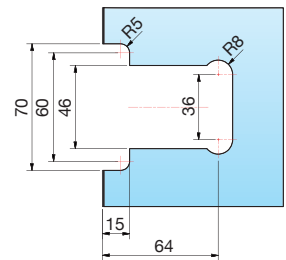

# FLAMEA+ | Neue Anwendungsbereiche

new application areas

8133ZN

Glas-Wand 180° | glass-wall 180°

ohne Dichtprofil | without seal profile

beidseitig öffnend | opens inwards or outwards

für 8 mm Glas | for 8 mm glass

8133ZN

Glas-Wand 180° | glass-wall 180°

mit Dichtprofil 8861KU0-8 | with seal profile 8861KU0-8

beidseitig öffnend | opens inwards or outwards

für 8 mm Glas | for 8 mm glass

8133ZN

Glas-Wand 180° | glass-wall 180°