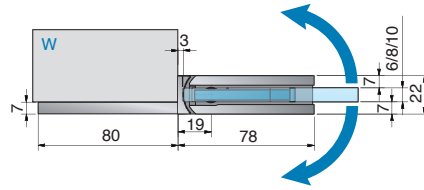

FLAMEA+ | Neue Anwendungsbereiche

new application areas