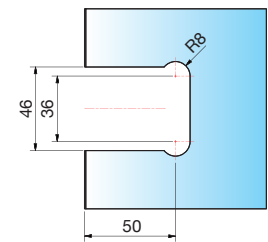

- stufenlose Nulllageneinstellung
- auf den letzten Zentimetern selbstschließend
- Tragfähigkeit (2 Bänder): 45 kg
- max. Türbreite: 1000 mm
- Langlochverstellung
- keine sichtbare Verschraubung

- infinitely variable closed position
- with self-regulated closing during the last centimeters
- loading capacity (2 hinges): 45 kg
- max door panel width: 1000 mm
- adjustable along the oblong hole
- concealed screws

# FLAMEA+ | Neue Anwendungsbereiche

new application areas

8133ZN

Glas-Wand 180° | glass-wall 180°

ohne Dichtprofil | without seal profile

beidseitig öffnend | opens inwards or outwards

für 8 mm Glas | for 8 mm glass

8133ZN

Glas-Wand 180° | glass-wall 180°

mit Dichtprofil 8861KU0-8 | with seal profile 8861KU0-8

beidseitig öffnend | opens inwards or outwards

für 8 mm Glas | for 8 mm glass

8133ZN

Glas-Wand 180° | glass-wall 180°