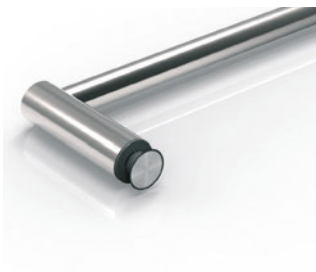

Zubehör | accessories

Griffe | door handles and knobs

Handtuchhalter | towel bars

Spritzschutz | splashguard

Große Auswahl an Zubehör.
a large selection of accessories available

Pauli + Sohn GmbH

Werk I:

Eisenstraße 2