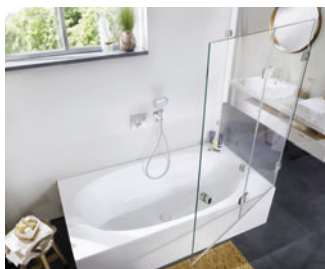

NIVELLO⁺

MADE
IN
GERMANY

Für ein barrierefreies Duscherlebnis
flächenbündiges Anschlagtürband
Türflügel nach außen hin öffnend
mit Hebe-Senk-Mechanismus

for a barrier-free shower experience
glass-niche-shower
door panel opens outwards
with lifting function