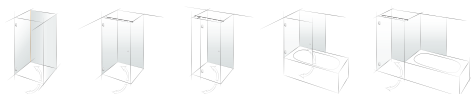

sauna hinge

door panel opens in- and outwards

Geeignet für eine Betriebstemperatur der Sauna von 100 °C

suitable for an operating temperature of 100 ° C in the sauna

FARDELLO

MADE
IN
GERMANY

Hohe Tragkraft für die
moderne Badarchitektur.
Pendeltürband
Türflügel beidseitig öffnend

high load-bearing capacity for
modern bathroom architecture
swing door hinge
door panel opens in- and outwards

Dies ist nur eine Auswahl der möglichen Sets.
here is a small excerpt of possible sets

FARDELLO SAUNA