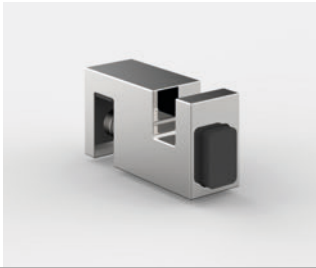

Zubehör | accessories

Griffe | door handles and knobs

Handtuchhalter | towel bars

Spritzschutz | splashguard

Große Auswahl an Zubehör.
a large selection of accessories available

Pauli + Sohn GmbH

Werk I:

Eisenstraße 2