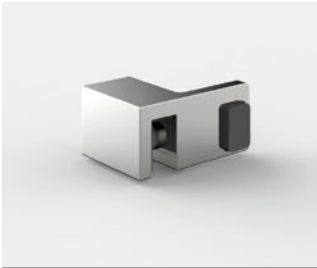

Zubehör | accessories

Griffe | door handles and knobs

Handtuchhalter | towel bars

Spritzschutz | splashguard

Große Auswahl an Zubehör.
a large selection of accessories available

Pauli + Sohn GmbH

Werk I:

Eisenstraße 2