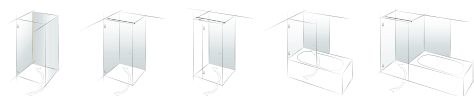

Aperçu des possibilités de sets