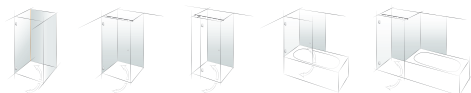

## FARDELLO

MADE  
IN  
GERMANY

Capacité de charge élevée pour une architecture de salle de bain moderne  
charnière va-et-vient  
ouverture vers l'intérieur et l'extérieur

Aperçu des possibilités de sets